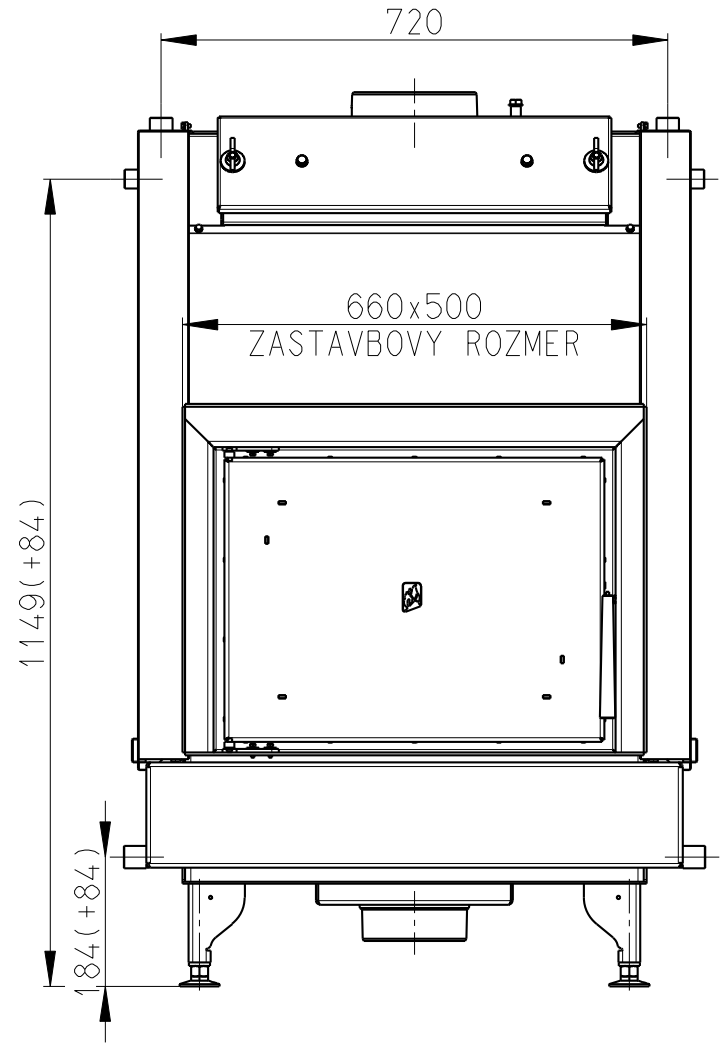

Rozmery v mm; Maße in mm

KV 025W 01 BD

300 kg

Rozměry v mm; Maße in mm

KV 025W 01 BD

300 kg

JIMKA G 1/2"

PRIMARNÍ A
SEKUNDARNÍ VZDUCH

VSTUP DO VYMENIKU G 3/4"

TRANSPORTNÍ SROUBENÍ

TRANSPORTNÍ SROUBENÍ

VYCLAZOVACÍ
SMYČKA G 1/2"

525

VYSTUP Z VYMENIKU G 3/4"
NEBO ODVZD. VENTIL