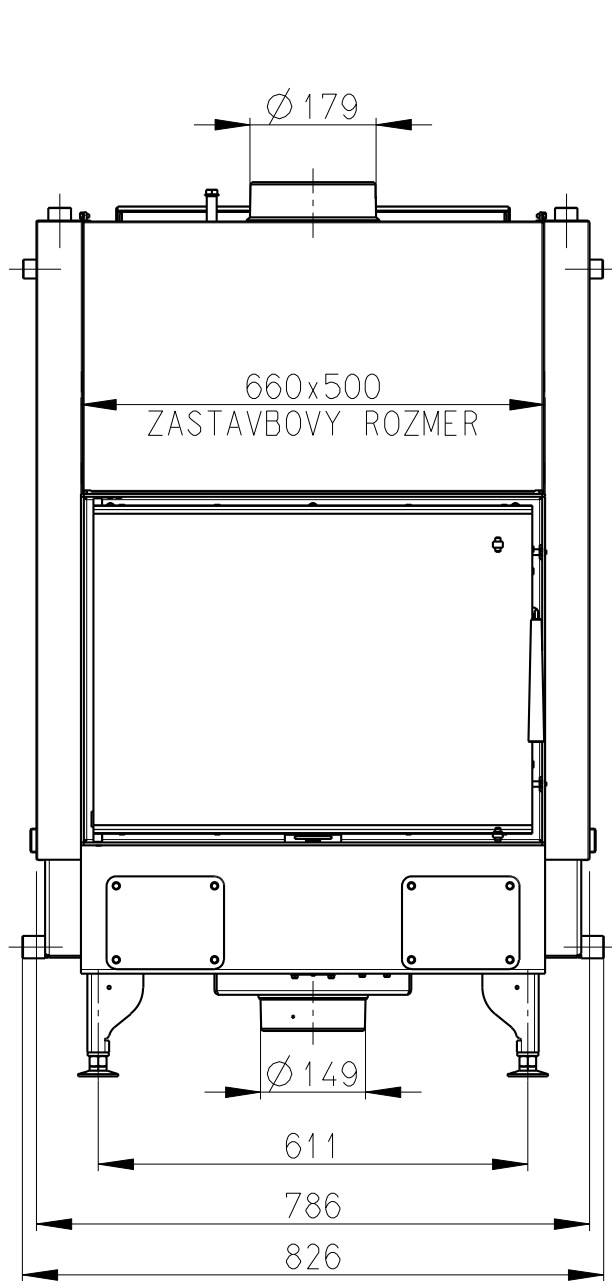

Rozmery v mm; Maße in mm

KV 025W 01 BD

300 kg

Rozměry v mm; Maße in mm

KV 025W 01 BD

300 kg

JIMKA G 1/2"

PRIMARNÍ A
SEKUNDARNÍ VZDUCH

VSTUP DO VYMENIKU G 3/4"

TRANSPORTNÍ SROUBENÍ

TRANSPORTNÍ SROUBENÍ

VYCLAZOVACÍ
SMYČKA G 1/2"

525

VYSTUP Z VYMENIKU G 3/4"
NEBO ODVZD. VENTIL