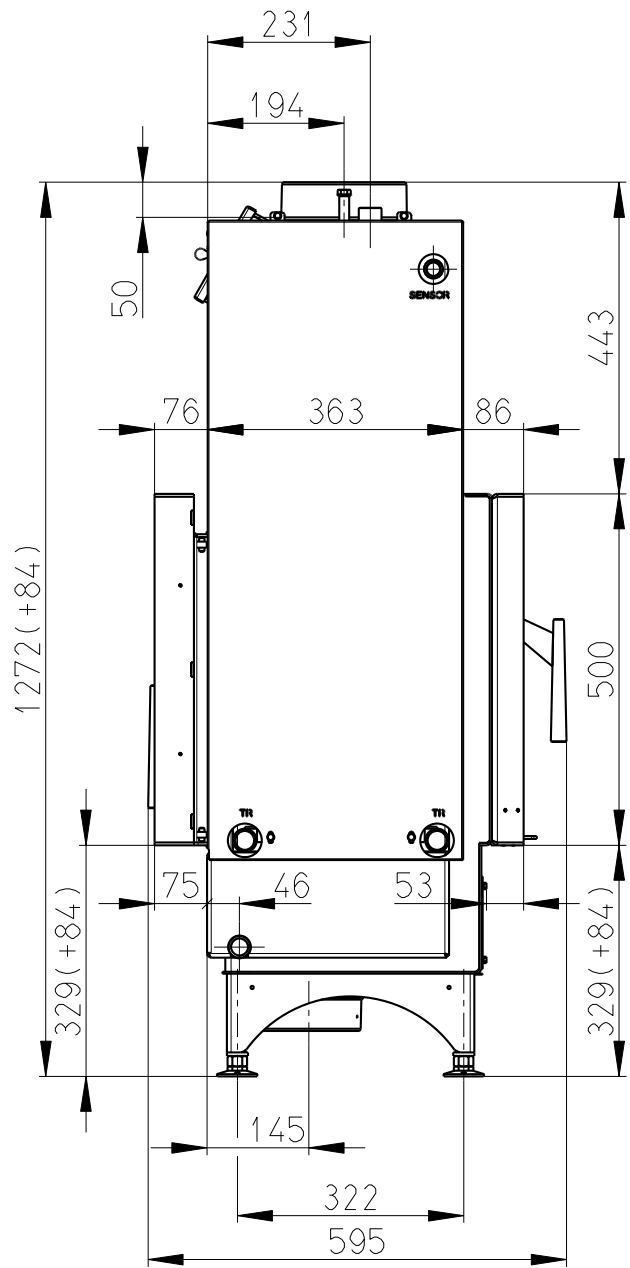

Rozmery v mm; Maße in mm

KV 025W 01 BD

300 kg

Rozměry v mm; Maße in mm

KV 025W 01 BD

300 kg

JIMKA G 1/2"

PRIMARNÍ A
SEKUNDARNÍ VZDUCH

VSTUP DO VYMENIKU G 3/4"

TRANSPORTNÍ SROUBENÍ

TRANSPORTNÍ SROUBENÍ

VYCLAZOVACÍ
SMYČKA G 1/2"

525

VYSTUP Z VYMENIKU G 3/4"
NEBO ODVZD. VENTIL