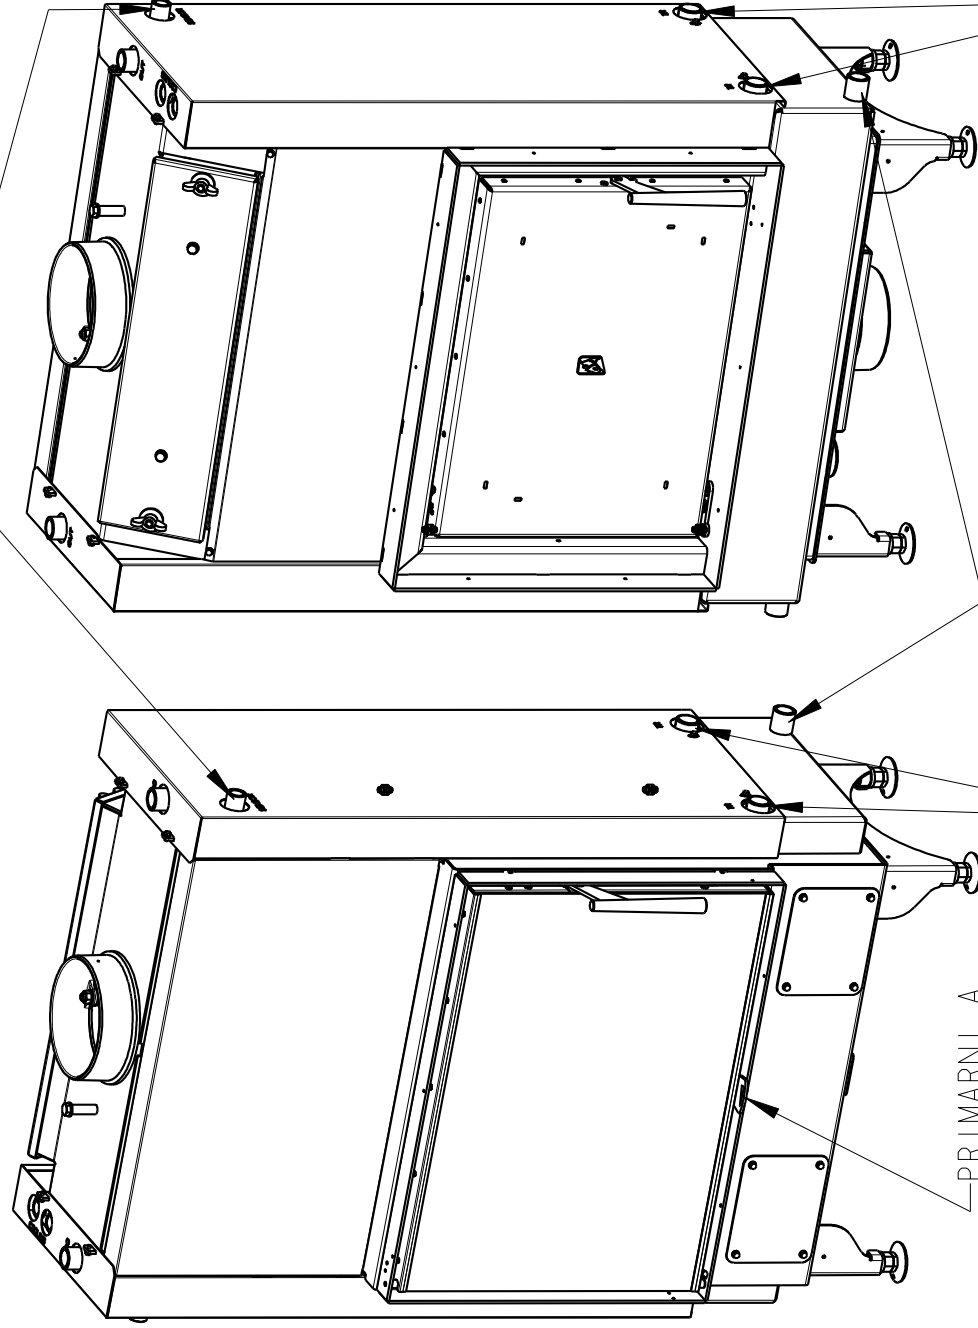

Rozmery v mm; Maße in mm

KV 025W 01 BD

300 kg

Rozměry v mm; Maße in mm

KV 025W 01 BD

300 kg

JIMKA G 1/2"

PRIMARNÍ A
SEKUNDARNÍ VZDUCH

VSTUP DO VYMENIKU G 3/4"

TRANSPORTNÍ SROUBENÍ

TRANSPORTNÍ SROUBENÍ

VYCLAZOVACÍ
SMYČKA G 1/2"

525

VYSTUP Z VYMENIKU G 3/4"
NEBO ODVZD. VENTIL