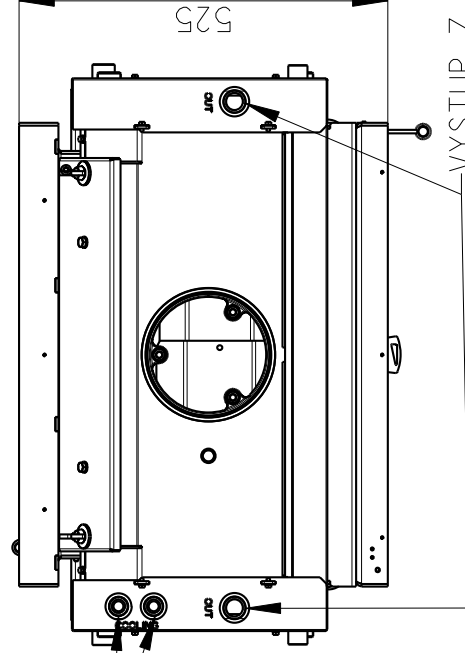

Rozmery v mm; Maße in mm

KV 025W 01 BD

300 kg

Rozměry v mm; Maße in mm

KV 025W 01 BD

300 kg

JIMKA G 1/2"

PRIMARNÍ A
SEKUNDARNÍ VZDUCH

VSTUP DO VYMENIKU G 3/4"

TRANSPORTNÍ SROUBENÍ

TRANSPORTNÍ SROUBENÍ

VYCLAZOVACÍ
SMYČKA G 1/2"

525

VYSTUP Z VYMENIKU G 3/4"
NEBO ODVZD. VENTIL