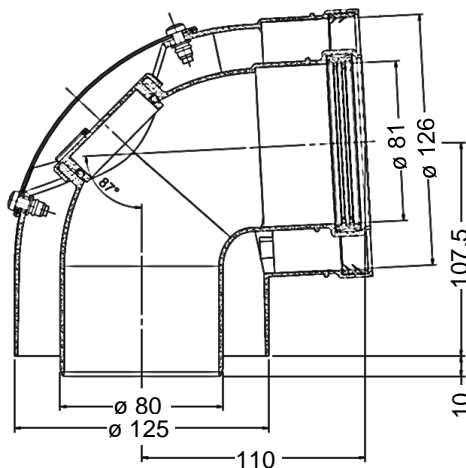

Technické parametre

| | |
|--------------------------|--------------|
| Materiál vnútornej rúrky | polypropylén |
| Priemer vnútornej rúrky | 80 mm |
| Materiál vonkajšej rúrky | polypropylén |
| Priemer vonkajšie rúrky | 125 mm |
| Materiál tesnenia | EPDM |

Rozmery

Súosový odťah spalín polypropylén priemer 80/125 PP
Vsuvka s inšpekčným otvorom

3D model

Foto

Objednávací kód
17007
Skratka
BB013046
Rozmery

Koleno 90° s inšpekčným otvorom

3D model

Foto

Objednávací kód
17008
Skratka
BB013043
Rozmery

Súosový odt'ah spalín polypropylén priemer 80/125 PP
Koleno 90°

3D model

Foto

Objednávací kód
Skratka
14665
BB013045
Rozmery

Koleno 45°

3D model

Foto

Objednávací kód
Skratka
14664
BB013071
Rozmery

Súosový odťah spalín polypropylén priemer 80/125 PP
Tesniace krúžky

| Objednávacie kódy | Skratka | Priemer | Špecifikácia |
|-------------------|----------|---------|-------------------------------------|
| 13047 | MGN08014 | 80 mm | 1 brit |
| 7449 | A1011883 | 80 mm | 3 brity |
| 4668 | A1011501 | 80 mm | 3 brity, s výstupkami |
| 6462 | A1018041 | 125 mm | 2 brity, šedý silikón |
| 10601 | A1018071 | 125 mm | 2 brity, šedý silikón, s výstupkami |