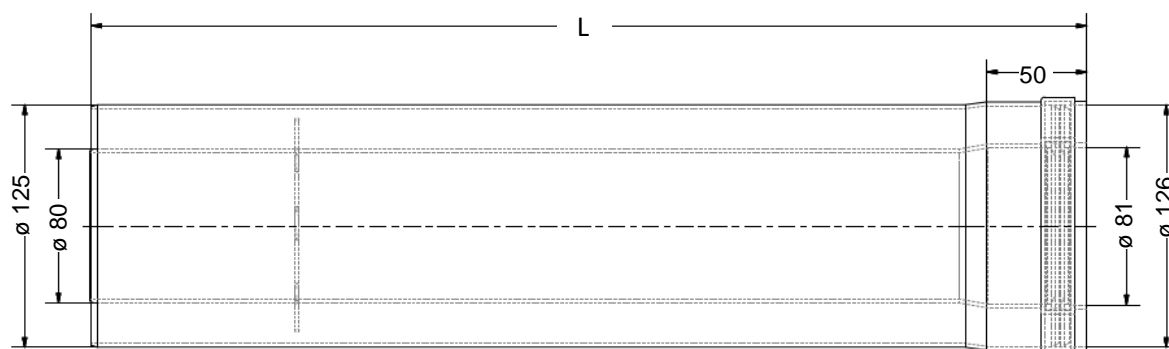

Technické parametre

| | |
|--------------------------|--------------|
| Materiál vnútornej rúrky | polypropylén |
| Priemer vnútornej rúrky | 80 mm |
| Materiál vonkajšej rúrky | polypropylén |
| Priemer vonkajšie rúrky | 125 mm |
| Materiál tesnenia | EPDM |

Predĺženie

3D model (dĺžka 250 mm)

Foto (dĺžka 1000 mm)

| Objednávacie kódy | Skratka | Dĺžka (rozmer L) |
|-------------------|----------|------------------|
| 14661 | BB013039 | 500 mm |
| 14662 | BB013040 | 1000 mm |
| 14663 | BB013041 | 2000 mm |

Rozmery

Súosový odťah spalín polypropylén priemer 80/125 PP
Vsuvka s inšpekčným otvorom

3D model

Foto

Objednávací kód
17007
Skratka
BB013046
Rozmery

Koleno 90° s inšpekčným otvorom

3D model

Foto