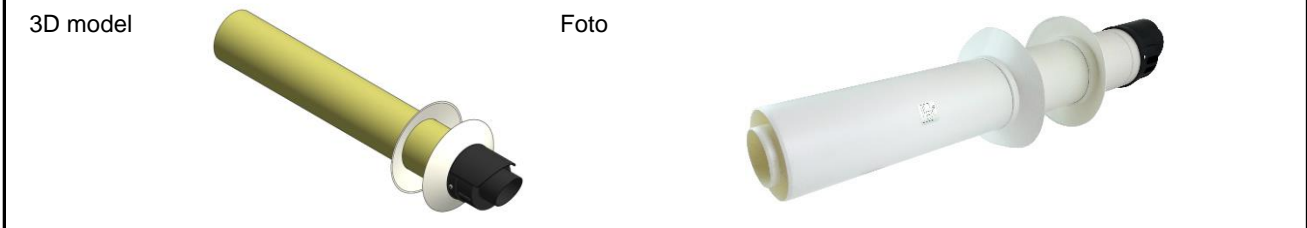

Rúrka cez stenu s koncovkou