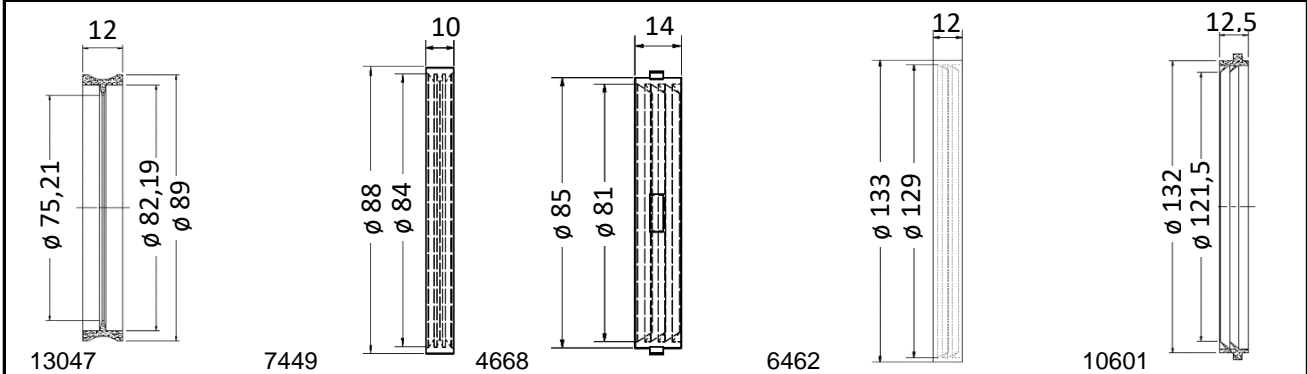

Rozmery

Súosový odťah spalín polypropylén priemer 80/125 PP
Vsuvka s inšpekčným otvorom

3D model

Foto

Objednávací kód
17007
Skratka
BB013046
Rozmery

Koleno 90° s inšpekčným otvorom

3D model

Foto

Objednávací kód
17008
Skratka
BB013043
Rozmery

Súosový odt'ah spalín polypropylén priemer 80/125 PP
Koleno 90°

3D model

Foto

Objednávací kód
Skratka
14665
BB013045
Rozmery

Koleno 45°

3D model

Foto

Objednávací kód
Skratka
14664
BB013071
Rozmery

Súosový odťah spalín polypropylén priemer 80/125 PP
Tesniace krúžky

| Objednávacie kódy | Skratka | Priemer | Špecifikácia |
|-------------------|----------|---------|-------------------------------------|
| 13047 | MGN08014 | 80 mm | 1 brit |
| 7449 | A1011883 | 80 mm | 3 brity |
| 4668 | A1011501 | 80 mm | 3 brity, s výstupkami |
| 6462 | A1018041 | 125 mm | 2 brity, šedý silikón |
| 10601 | A1018071 | 125 mm | 2 brity, šedý silikón, s výstupkami |

Rozmery

Rúrka cez stenu s koncovkou

| Objednávacie kód | Skratka |
|------------------|----------|
| 14666 | BB013042 |

Rozmery

Súosový odt'ah spalín polypropylén priemer 80/125 PP
Komíny

3D model

Foto

Objednávacie kódy
Skratka
Farba
11255
A5023166
čierna
11256
A6023166
červená
Rozmery
