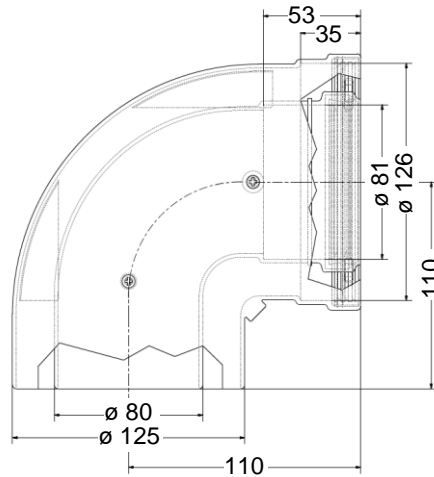

Technické parametre

| | |
|--------------------------|--------------|
| Materiál vnútornej rúrky | polypropylén |
| Priemer vnútornej rúrky | 80 mm |
| Materiál vonkajšej rúrky | polypropylén |
| Priemer vonkajšie rúrky | 125 mm |
| Materiál tesnenia | EPDM |

Rozmery

Súosový odťah spalín polypropylén priemer 80/125 PP
Vsuvka s inšpekčným otvorom

3D model

Foto

Objednávací kód
17007
Skratka
BB013046
Rozmery

Koleno 90° s inšpekčným otvorom

3D model

Foto

Objednávací kód
17008
Skratka
BB013043
Rozmery

Súosový odt'ah spalín polypropylén priemer 80/125 PP
Koleno 90°

3D model

Foto

Objednávací kód
Skratka
14665
BB013045
Rozmery

Koleno 45°

3D model

Foto

Objednávací kód
Skratka
14664
BB013071
Rozmery

Súosový odťah spalín polypropylén priemer 80/125 PP
Tesniace krúžky

| Objednávacie kódy | Skratka | Priemer | Špecifikácia |
|-------------------|----------|---------|-------------------------------------|
| 13047 | MGN08014 | 80 mm | 1 brit |
| 7449 | A1011883 | 80 mm | 3 brity |
| 4668 | A1011501 | 80 mm | 3 brity, s výstupkami |
| 6462 | A1018041 | 125 mm | 2 brity, šedý silikón |
| 10601 | A1018071 | 125 mm | 2 brity, šedý silikón, s výstupkami |