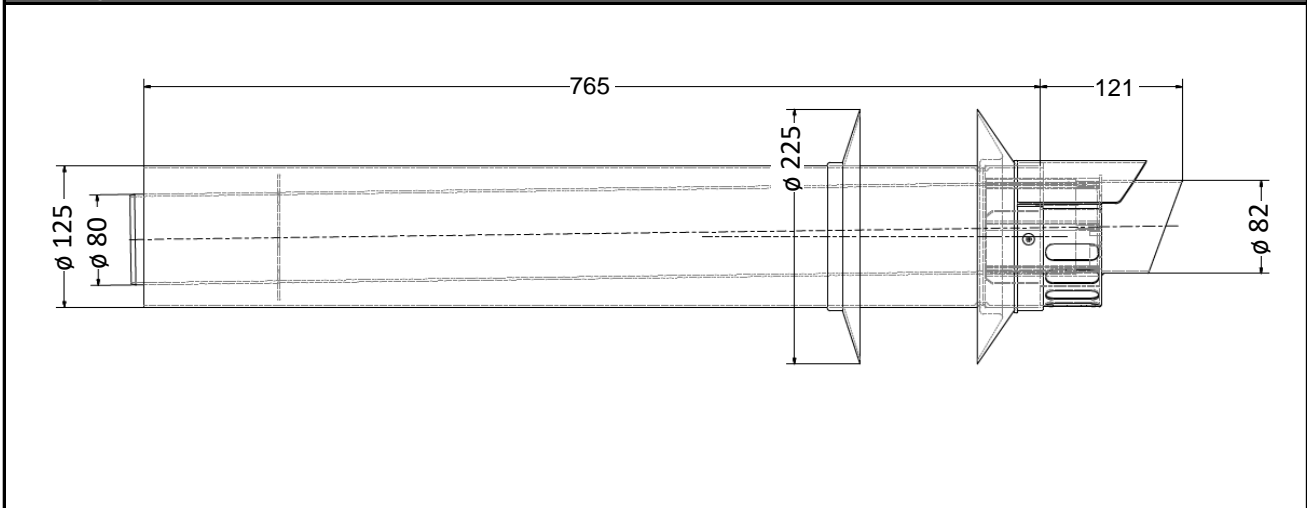

Rozmery

Súosový odťah spalín polypropylén priemer 80/125 PP
Vsuvka s inšpekčným otvorom

3D model

Foto

Objednávací kód
17007
Skratka
BB013046
Rozmery

Koleno 90° s inšpekčným otvorom

3D model

Foto

Objednávací kód
17008
Skratka
BB013043
Rozmery

Súosový odt'ah spalín polypropylén priemer 80/125 PP
Koleno 90°

3D model

Foto

Objednávací kód
Skratka
14665
BB013045
Rozmery

Koleno 45°

3D model

Foto

Objednávací kód
Skratka
14664
BB013071
Rozmery

Súosový odťah spalín polypropylén priemer 80/125 PP
Tesniace krúžky

| Objednávacie kódy | Skratka | Priemer | Špecifikácia |
|-------------------|----------|---------|-------------------------------------|
| 13047 | MGN08014 | 80 mm | 1 brit |
| 7449 | A1011883 | 80 mm | 3 brity |
| 4668 | A1011501 | 80 mm | 3 brity, s výstupkami |
| 6462 | A1018041 | 125 mm | 2 brity, šedý silikón |
| 10601 | A1018071 | 125 mm | 2 brity, šedý silikón, s výstupkami |

Rozmery

Rúrka cez stenu s koncovkou

| Objednávacie kód | Skratka |
|------------------|----------|
| 14666 | BB013042 |

Rozmery

Súosový odt'ah spalín polypropylén priemer 80/125 PP
Komíny

3D model

Foto

Objednávacie kódy
Skratka
Farba
11255
A5023166
čierna
11256
A6023166
červená
Rozmery
