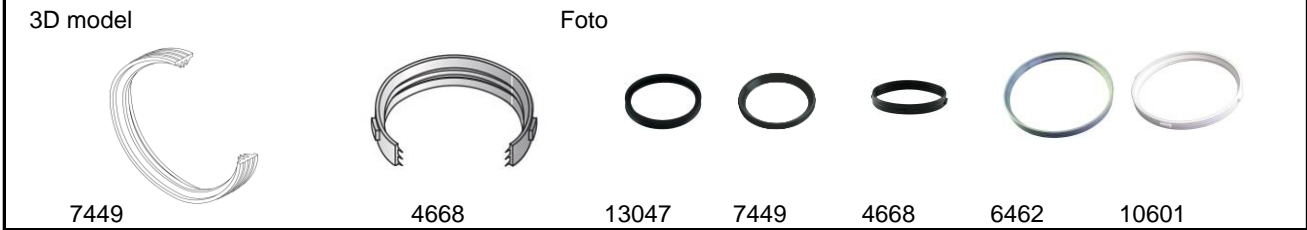

Súosový odťah spalín polypropylén priemer 80/125 PP

Tesniace krúžky