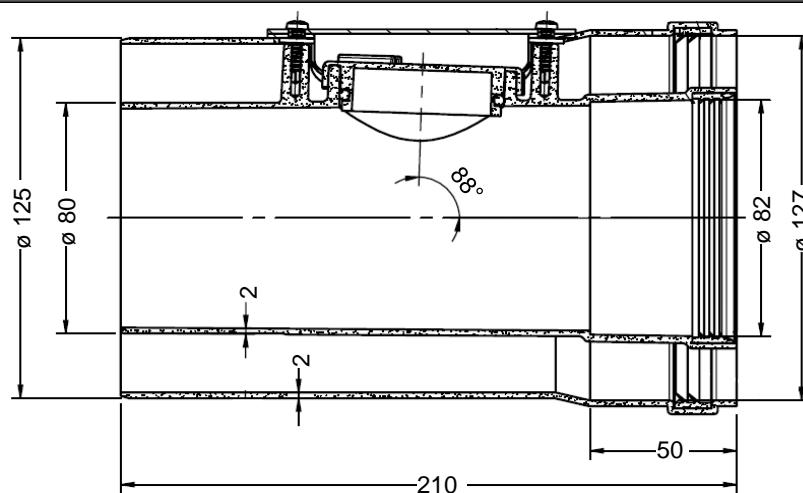

Technické parametre

| | |
|--------------------------|--------------|
| Materiál vnútornej rúrky | polypropylén |
| Priemer vnútornej rúrky | 80 mm |
| Materiál vonkajšej rúrky | polypropylén |
| Priemer vonkajšie rúrky | 125 mm |
| Materiál tesnenia | EPDM |

Predĺženie

3D model (dĺžka 250 mm)

Foto (dĺžka 1000 mm)

| Objednávacie kódy | Skratka | Dĺžka (rozmer L) |
|-------------------|----------|------------------|
| 14661 | BB013039 | 500 mm |
| 14662 | BB013040 | 1000 mm |
| 14663 | BB013041 | 2000 mm |

Rozmery

Súosový odťah spalín polypropylén priemer 80/125 PP
Vsuvka s inšpekčným otvorom

3D model

Foto

Objednávací kód
17007
Skratka
BB013046
Rozmery

Koleno 90° s inšpekčným otvorom

3D model

Foto

Objednávací kód
17008
Skratka
BB013043
Rozmery

Súosový odt'ah spalín polypropylén priemer 80/125 PP
Koleno 90°

3D model

Foto

Objednávací kód
Skratka
14665
BB013045
Rozmery

Koleno 45°

3D model

Foto