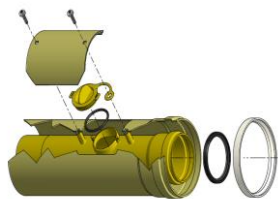

Súosový odťah spalín polypropylén priemer 80/125 PP
Základná charakteristika

| | |
|----------------|---|
| Použitie | odvody spalín plynových kondenzačných kotlov |
| Popis | systém odťahu spalín v súosovom prevedení, kde sa spaliny vedú vnútornou polypropylénovou rúrkou a vzduch pre spaľovanie sa nasáva vonkajší polypropylénovou rúrkou |
| Pracovná látka | spaliny s teplotou do 120 °C, vzduch |
| Certifikácia | EN 14471:2013 |

Predĺženie

3D model (dĺžka 250 mm)

Foto (dĺžka 1000 mm)

| Objednávacie kódy | Skratka | Dĺžka (rozmer L) |
|-------------------|----------|------------------|
| 14661 | BB013039 | 500 mm |
| 14662 | BB013040 | 1000 mm |
| 14663 | BB013041 | 2000 mm |

Rozmery

Súosový odťah spalín polypropylén priemer 80/125 PP
Vsuvka s inšpekčným otvorom

3D model

Foto

Objednávací kód
17007
Skratka
BB013046
Rozmery

Koleno 90° s inšpekčným otvorom

3D model

Foto