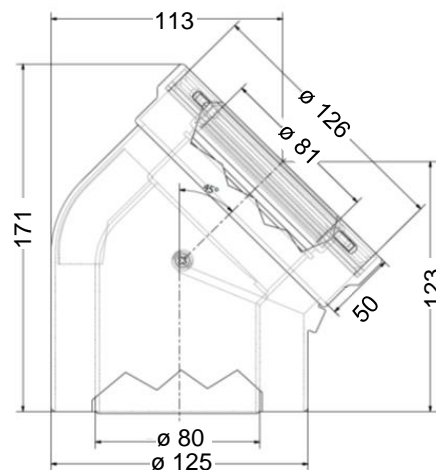

Rozmery

Súosový odťah spalín polypropylén priemer 80/125 PP
Vsuvka s inšpekčným otvorom

3D model

Foto

Objednávací kód
17007
Skratka
BB013046
Rozmery

Koleno 90° s inšpekčným otvorom

3D model

Foto

Objednávací kód
17008
Skratka
BB013043
Rozmery

Súosový odt'ah spalín polypropylén priemer 80/125 PP
Koleno 90°

3D model

Foto

Objednávací kód
Skratka
14665
BB013045
Rozmery

Koleno 45°

3D model

Foto

Objednávací kód
Skratka
14664
BB013071
Rozmery

Súosový odťah spalín polypropylén priemer 80/125 PP
Tesniace krúžky

| Objednávacie kódy | Skratka | Priemer | Špecifikácia |
|-------------------|----------|---------|-------------------------------------|
| 13047 | MGN08014 | 80 mm | 1 brit |
| 7449 | A1011883 | 80 mm | 3 brity |
| 4668 | A1011501 | 80 mm | 3 brity, s výstupkami |
| 6462 | A1018041 | 125 mm | 2 brity, šedý silikón |
| 10601 | A1018071 | 125 mm | 2 brity, šedý silikón, s výstupkami |

Rozmery

Rúrka cez stenu s koncovkou

| Objednávacie kód | Skratka |
|------------------|----------|
| 14666 | BB013042 |

Rozmery

Súosový odt'ah spalín polypropylén priemer 80/125 PP
Komíny

3D model

Foto

Objednávacie kódy
Skratka
Farba
11255
A5023166
čierna
11256
A6023166
červená
Rozmery
