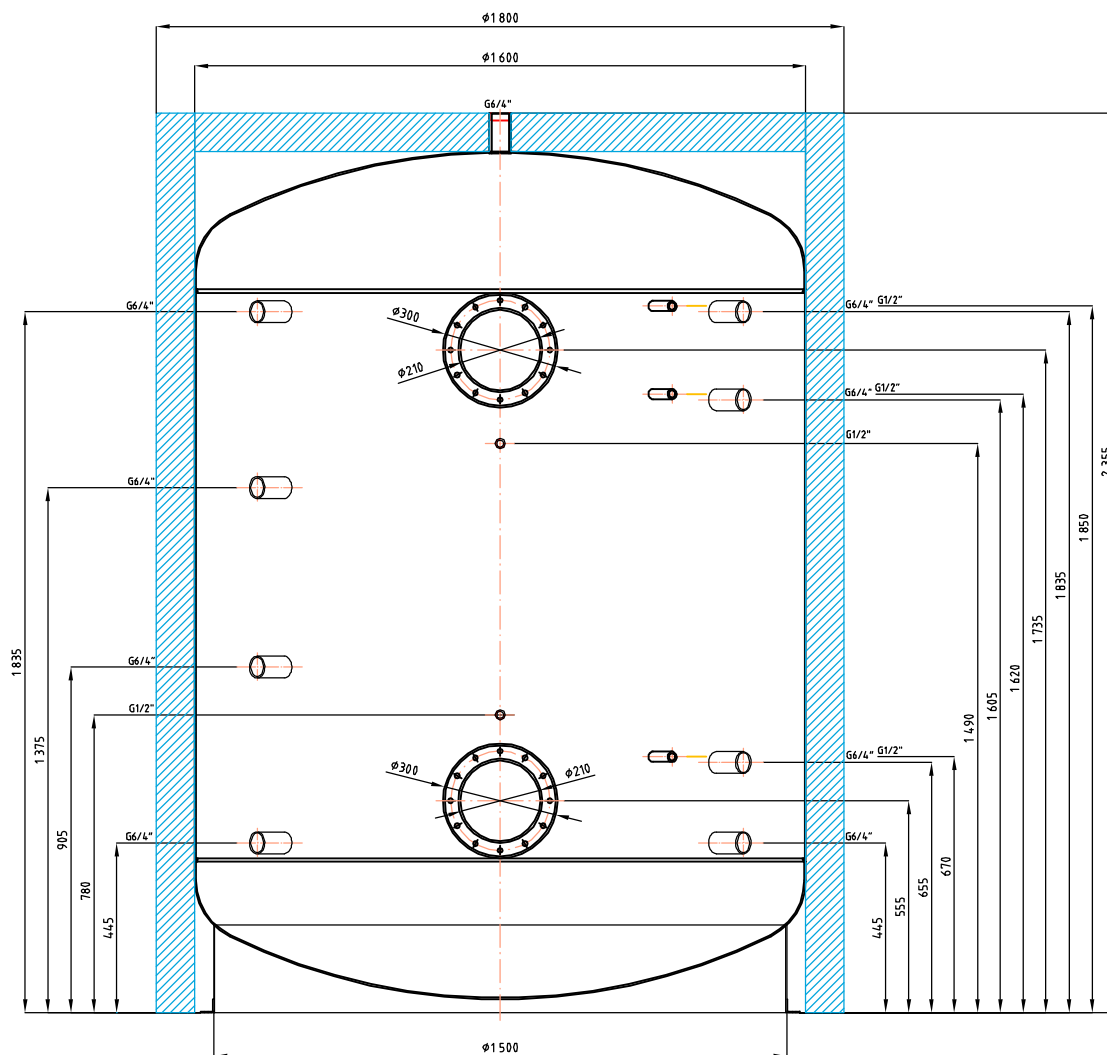

Akumulační nádrž Regulus PS2F 4000 N

kód: 12314 izolace - kód: 12322

Celkový objem kapaliny v nádrži:.....	3996 l
Maximální provozní teplota v nádrži:.....	95 °C
Maximální provozní tlak v nádrži:.....	3 bar
Hmotnost prázdné nádrže:.....	413 kg
Klopná výška p í sundané izolaci:	2490 mm