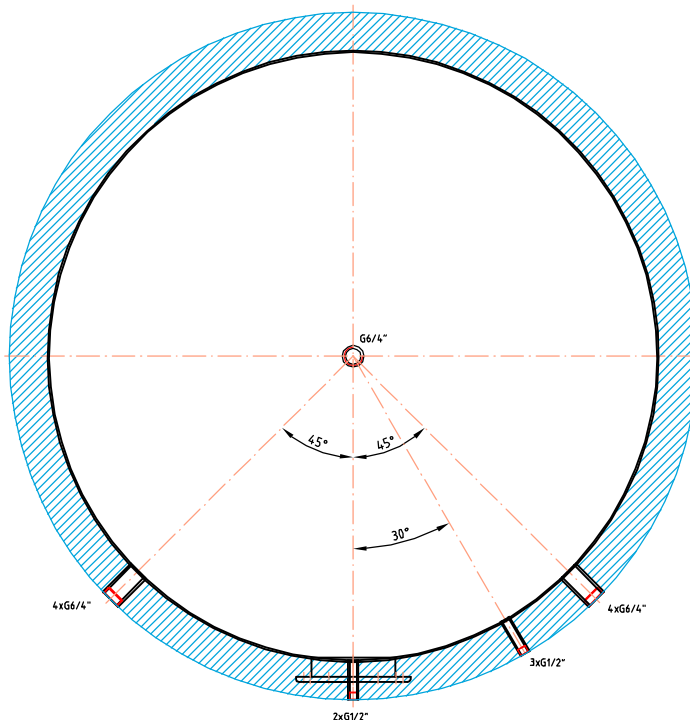

Akumulační nádrž Regulus PS2F 4000 N

kód: 12314 izolace - kód: 12322

Celkový objem kapaliny v nádrži:.....	3996 l
Maximální provozní teplota v nádrži:.....	95 °C
Maximální provozní tlak v nádrži:.....	3 bar
Hmotnost prázdné nádrže:.....	413 kg
Klopná výška p í sundané izolaci:	2490 mm