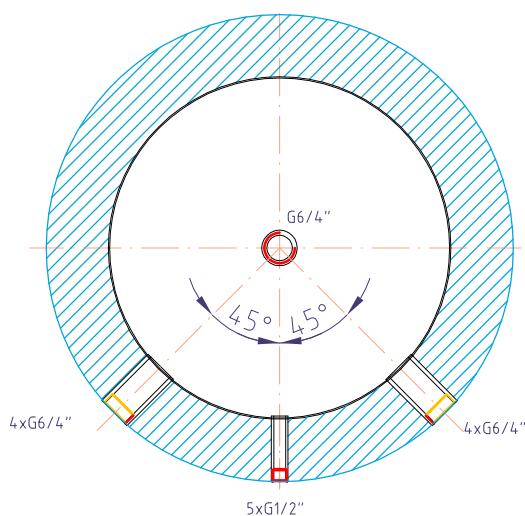

Akumulační nádrž Regulus PS 300 N

kód: 10053

izolace - kód: 10108

Celkový objem kapaliny v nádrži:.....
 Maximální provozní teplota v nádrži:.....
 Maximální provozní tlak v nádrži:.....
 Hmotnost prázdné nádrže:.....

280 l
 95 °C
 4 bar
 51 kg