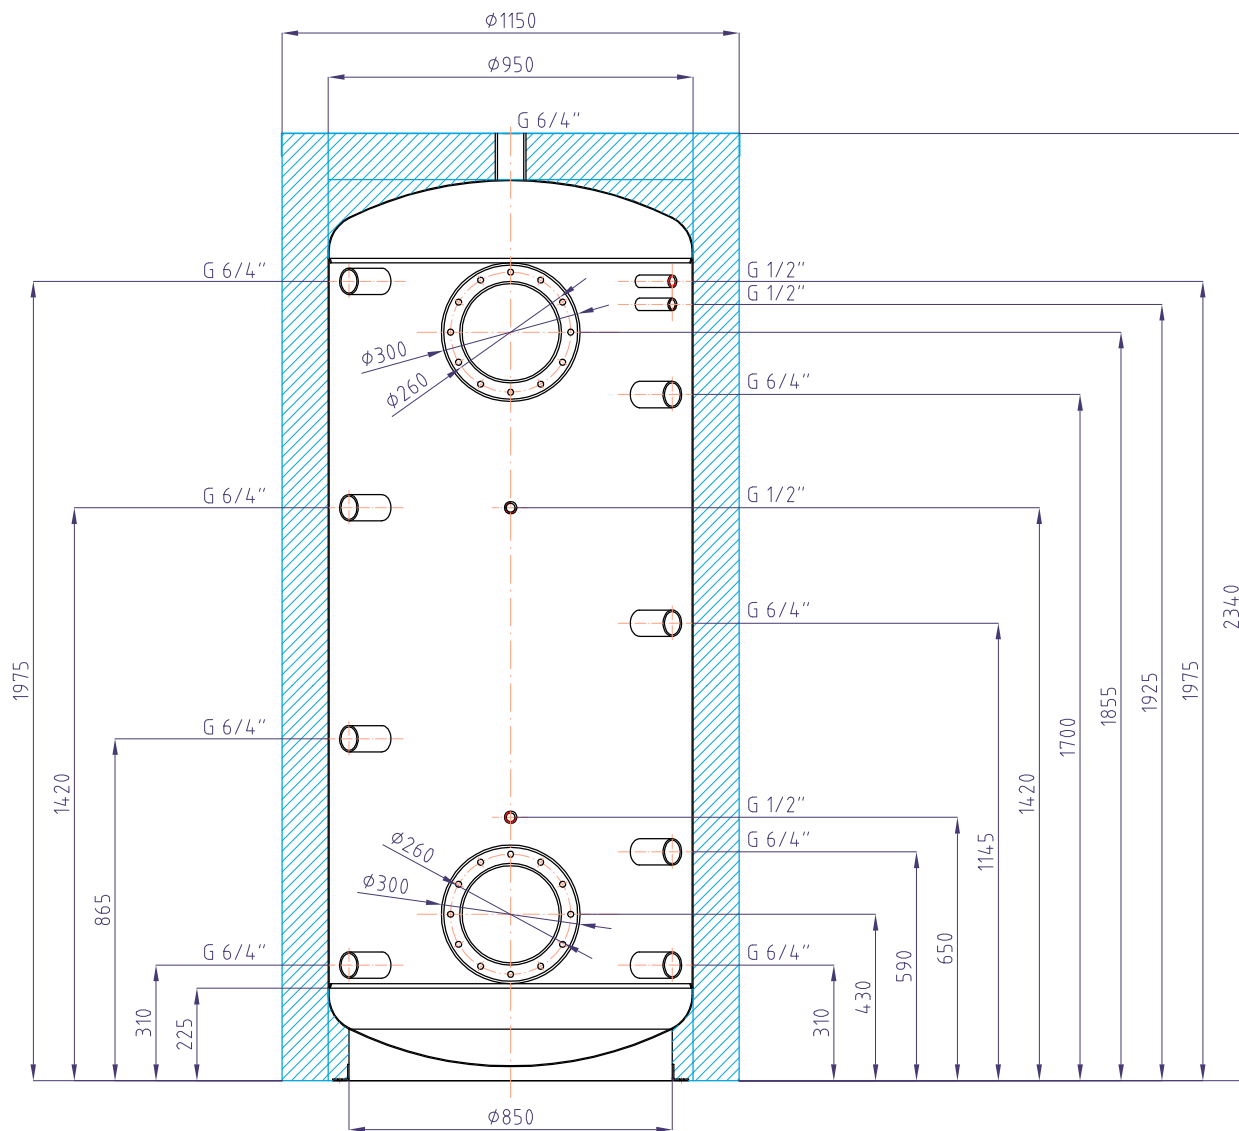

# Akumulační nádrž Regulus PS2F1500

kód: 6272 izolace - kód: 6192

Celkový objem nádrže:.....  
 Maximální provozní teplota zásobníku:.....  
 Maximální provozní tlak zásobníku:.....  
 Hmotnost prázdné nádrže:.....

1500 l  
 95 °C  
 6 bar  
 208 kg