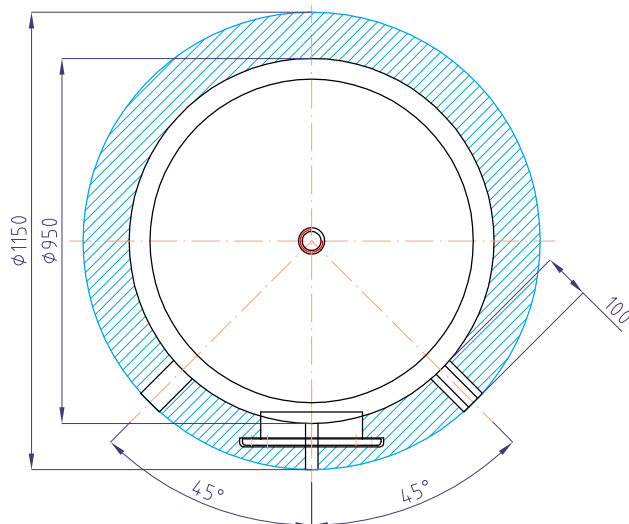

# Akumulační nádrž Regulus PS2F1500

kód: 6272 izolace - kód: 6192

Celkový objem nádrže:.....  
 Maximální provozní teplota zásobníku:.....  
 Maximální provozní tlak zásobníku:.....  
 Hmotnost prázdné nádrže:.....

1500 l  
 95 °C  
 6 bar  
 208 kg