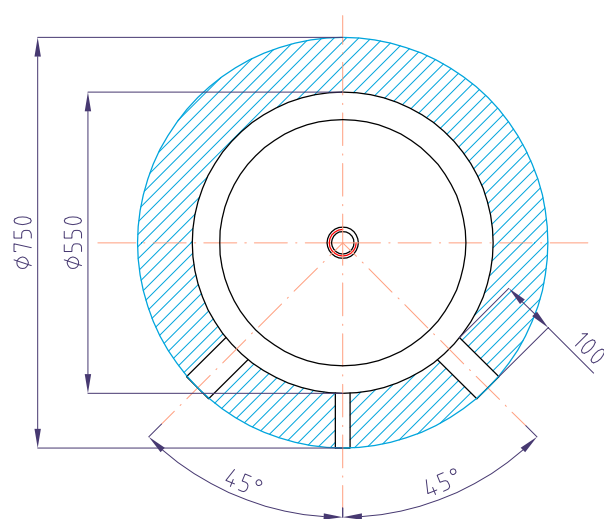

# Akumulační nádrž Regulus PS300

kód: 5445

izolace - kód: 5538

Celkový objem nádrže:.....	300 l
Maximální provozní teplota zásobníku:.....	95 °C
Maximální provozní tlak zásobníku:.....	6 bar
Hmotnost prázdné nádrže:.....	60 kg