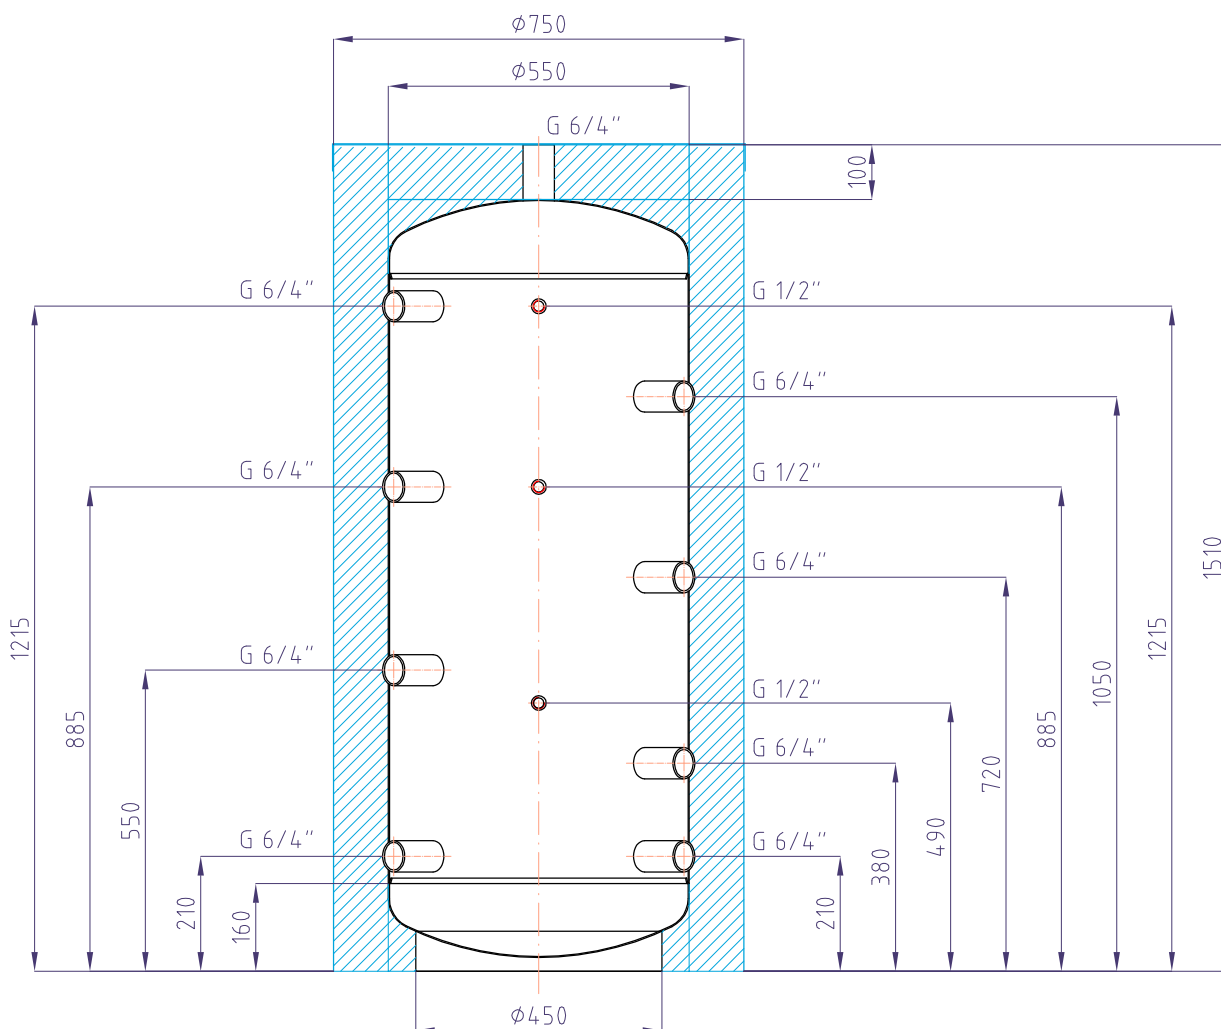

# Akumulační nádrž Regulus PS300

kód: 5445

izolace - kód: 5538

Celkový objem nádrže:.....	300 l
Maximální provozní teplota zásobníku:.....	95 °C
Maximální provozní tlak zásobníku:.....	6 bar
Hmotnost prázdné nádrže:.....	60 kg