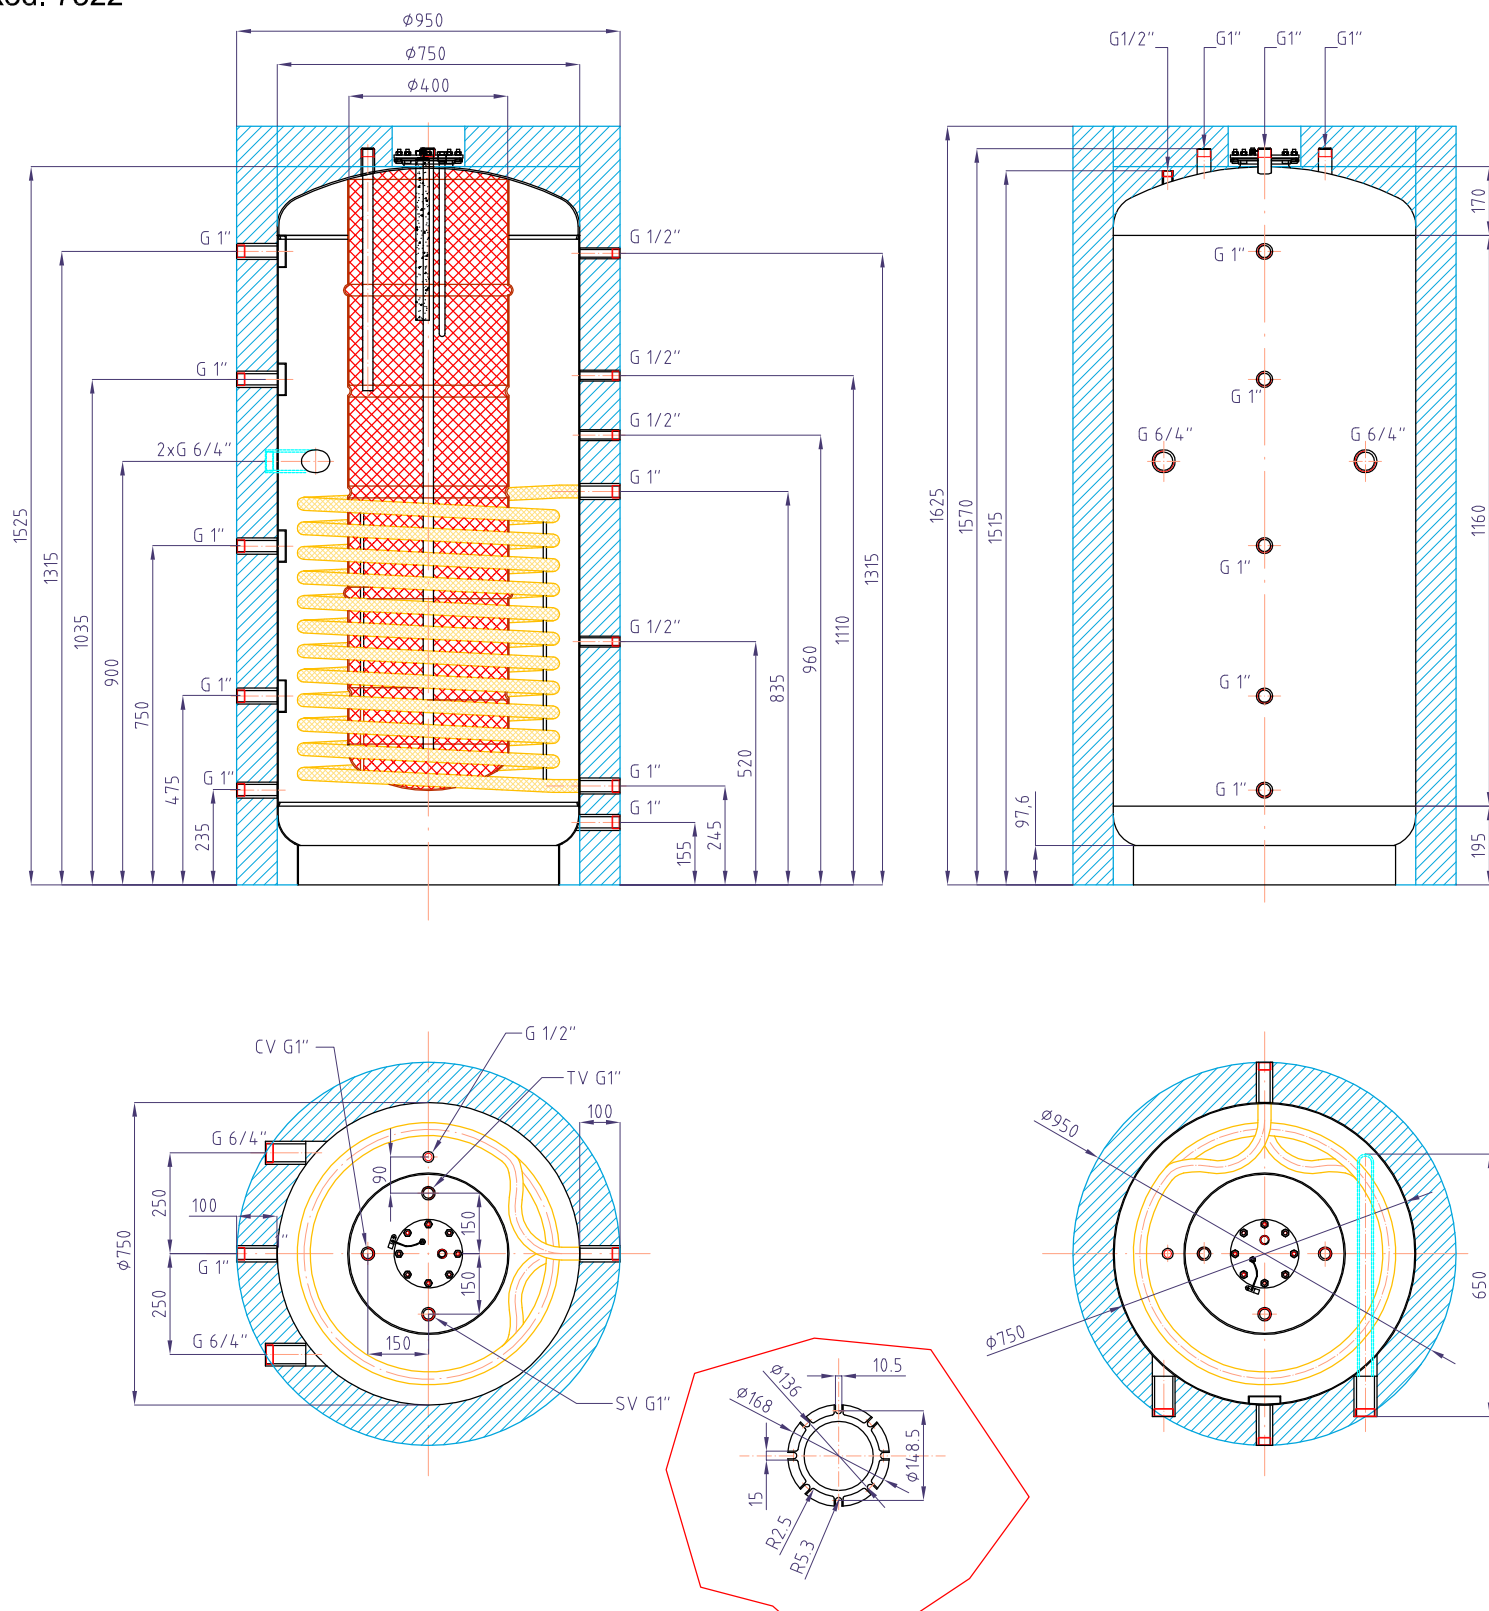

# Akumulační nádrž Regulus DUOE600/150

kód: 7322

Celkový objem nádrže:.....	600 l
Objem vnitřního zásobníku TV:.....	150 l
Objem topného hada:.....	14.5 l
Plocha topného hada:.....	2.4 m <sup>2</sup>
Maximální provozní teplota nádrže a výměníku:...	95 °C
Maximální provozní tlak výměníku:.....	10 bar
Maximální provozní tlak vnější nádoby:.....	3 bar
Maximální provozní tlak zásobníku TV:.....	8 bar
Hmotnost prázdné nádrže:.....	191 kg