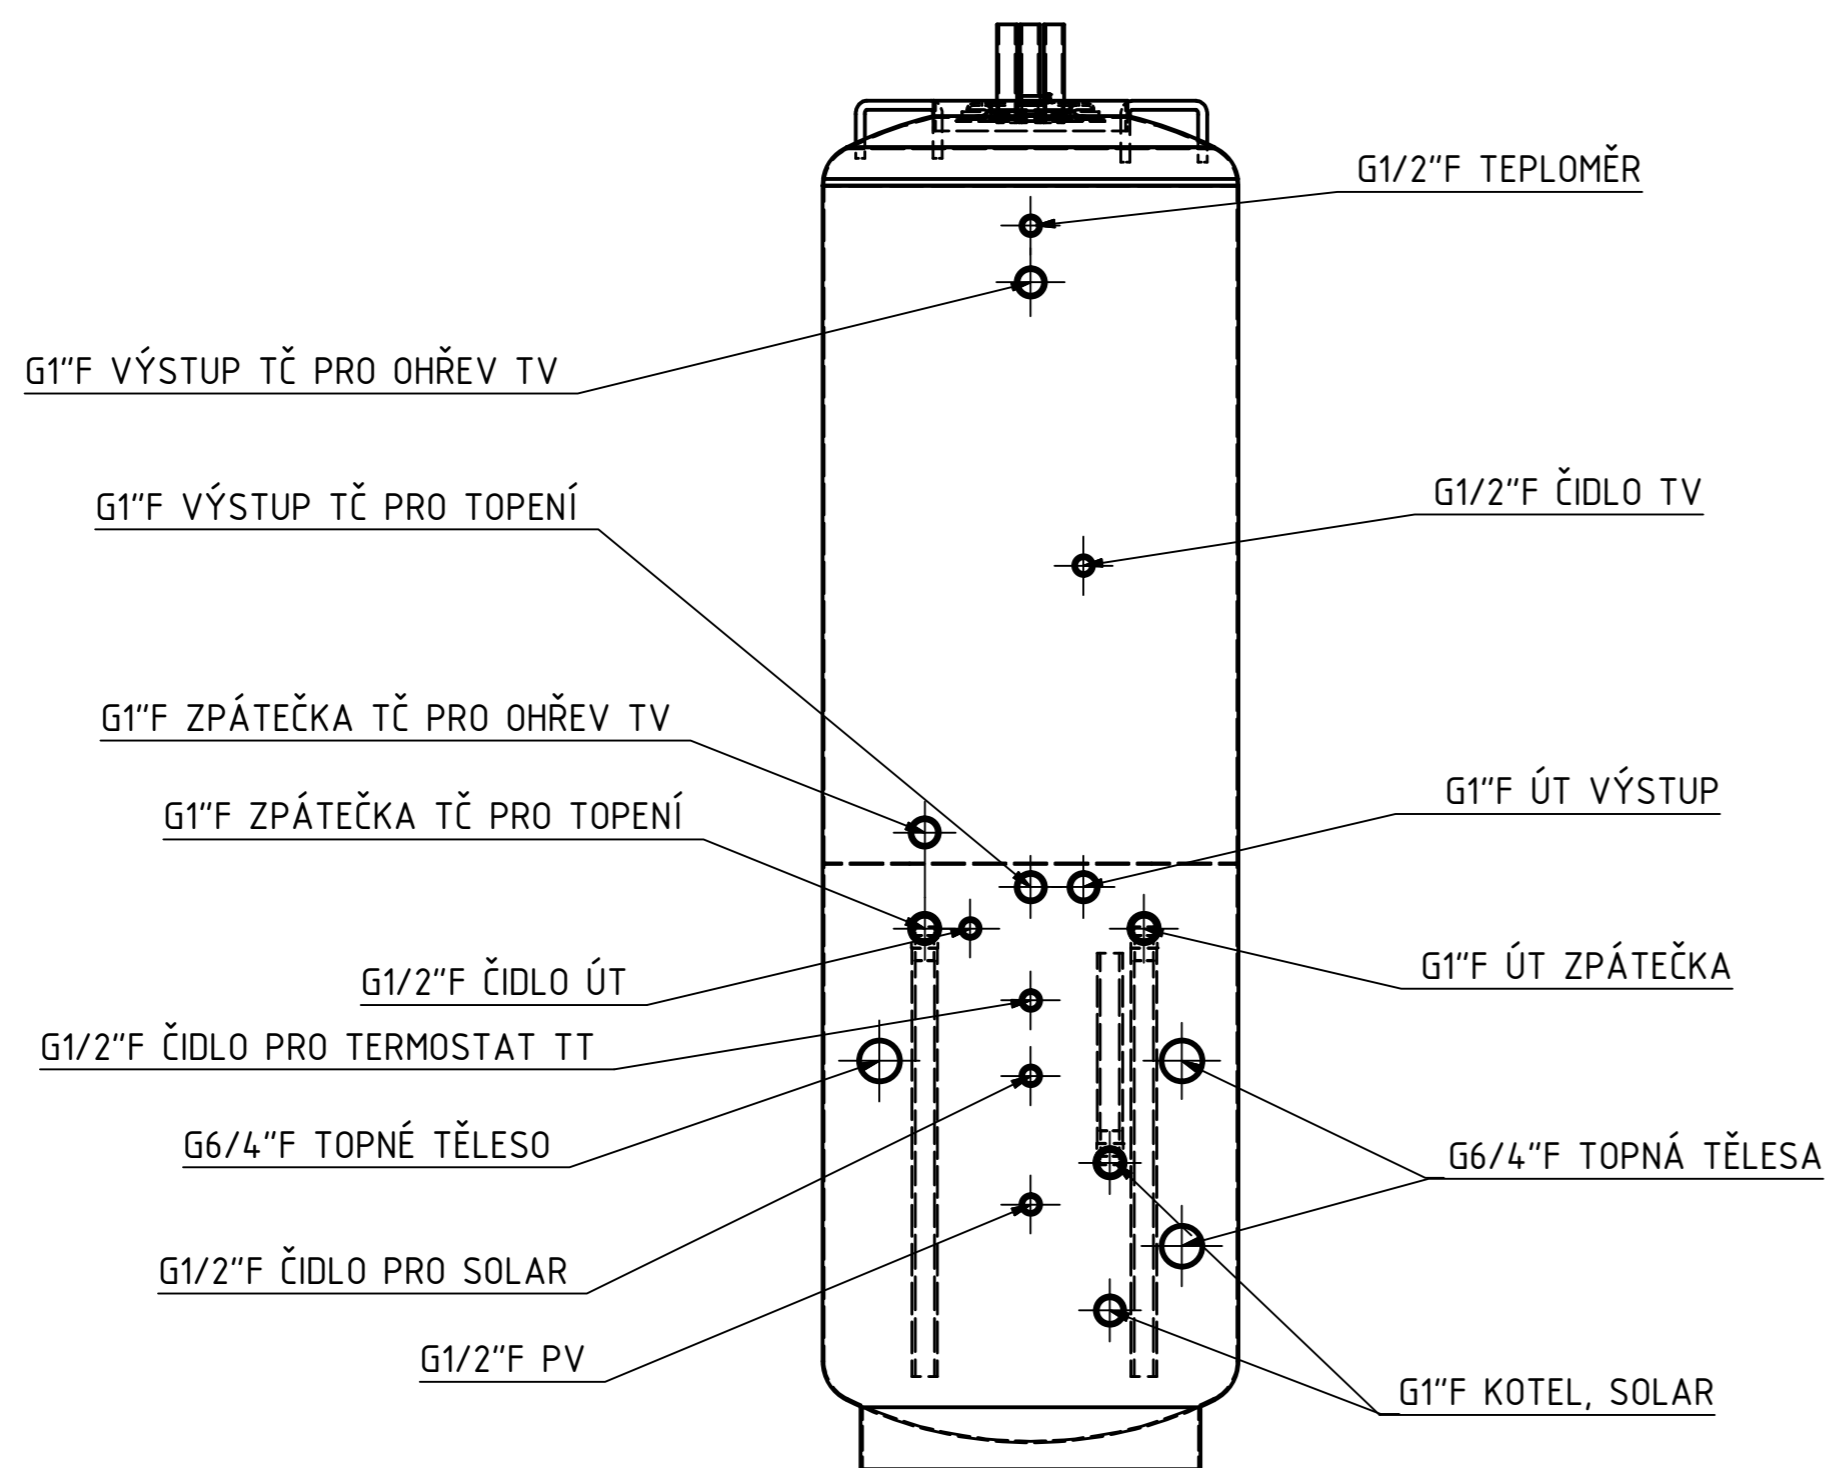

DUO 390/130 TC kód 16080
 izolace kód 16111

		Datum	Jméno		
		Nakreslen	12.7.2019	pirner	
		Kontrola			
		Norma			
				DUO TC_v01	
				1	
				A2	
Stav	Změny	Datum	Jméno		