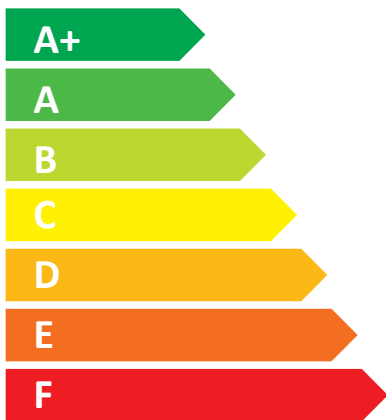

ENERG

енергия · ενεργεια

Y

IJA

IE

IA

Regulus

PS 500 N+ - 14723

S IZOLACÍ / WITH INSULATION - 16332

95 W

474 L