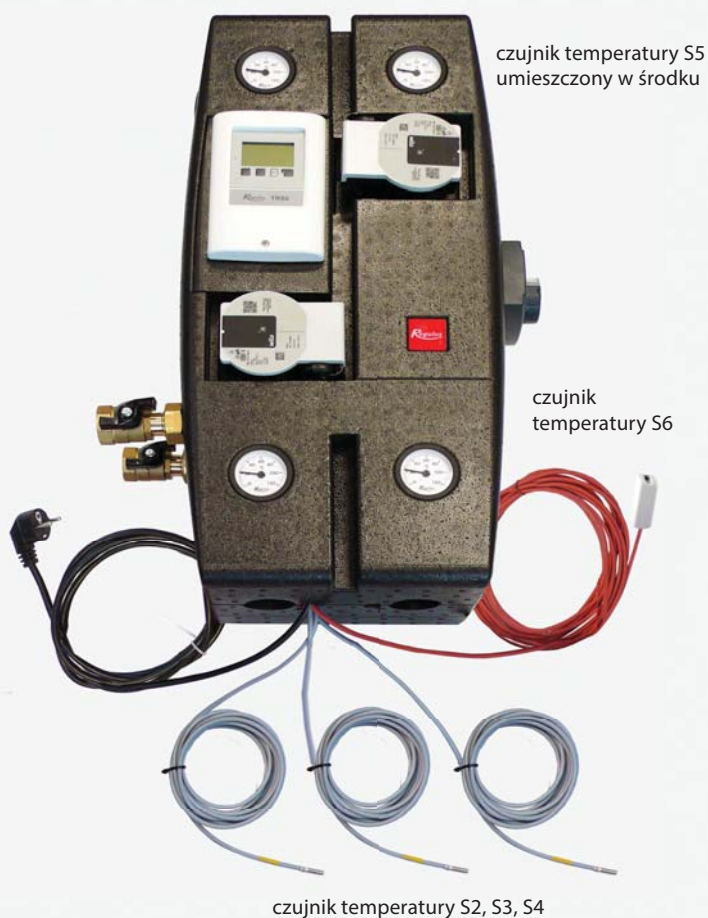

## RegulusBIO

Izolowana grupa pompowa z wbudowanym sterownikiem do łatwego podłączenia instalacji grzewczej z kominkiem lub kotłem na paliwo stałe, oraz zbiornika akumulacyjnego ze zbiornikiem CWU.

Grupa pompowa RegulusBIO jest przeznaczona do instalacji grzewczych z kominkiem na gorącą wodę lub kotłem na paliwo stałe ze zbiornikiem akumulacyjnym, z możliwością przygotowania ciepłej wody użytkowej. Woda do instalacji grzewczej jest mieszana do temperatury zadanej przez trójdrożny zawór mieszający z napędem silnikowym. Temperatura wody powrotnej do kotła jest utrzymywana przez zawór termostatyczny o minimalnej temperaturze 55 °C. Nadwyżka mocy kotła jest przechowywana w zbiorniku akumulacyjnym, skąd jest automatycznie wykorzystywana po zgaszeniu kotła.

Wbudowany kontroler steruje działaniem całego systemu. Grupa pompowa jest całkowicie podłączona elektrycznie i wyposażona w kabel zasilający z wtyczką. Systemem można sterować za pomocą modułu pokojowego z ekranem dotykowym (zamawiane oddzielnie).

### W zestawie

- Pompy obiegowe Wilo Para 25/8 z płynną regulacją prędkości
- Termostatyczny zawór mieszający TSV3BM 55° C (inne temperatury są możliwe po wymianie wkładki)
- Trójdrożny zawór mieszający instalacji grzewczej z napędem (Kvs 6,3 m<sup>3</sup>/h)
- Sterownik TRS6 K, możliwość podłączenia jednostek pokojowych
- Grupa jest w pełni podłączona elektrycznie wraz z kabel zasilania oraz wtyczką do gniazdka i 5 czujników temperatury
- 2 zawory kulowe oraz spustowe do zamykania i opróżniania instalacji grzewczej
- 2 zawory kulowe do zamykania kotła
- 2 zawory kulowe do zamykania zbiornika akumulacyjnego
- Wymiary przyłącza 6x G 1 „F
- Wymiary 640 x 250 x 350 mm.

### Akcesoria

Cyfrowy moduł pokojowy z ekranem dotykowym  
RC CALEON  
Kod towaru: 17150

Zawór kulowy z filtrem i magnesem  
MAGNET FILTERBALL 1“  
Kod towaru: 17406