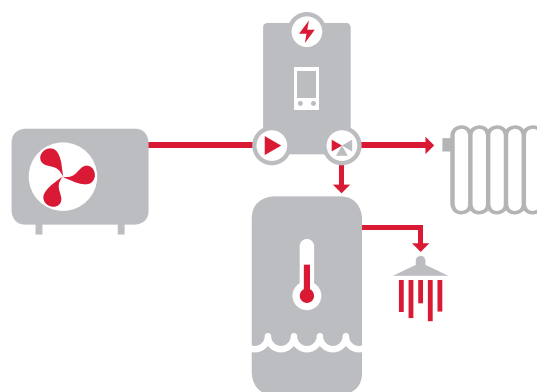

Se zásobníkem teplé vody NBC 170 HP