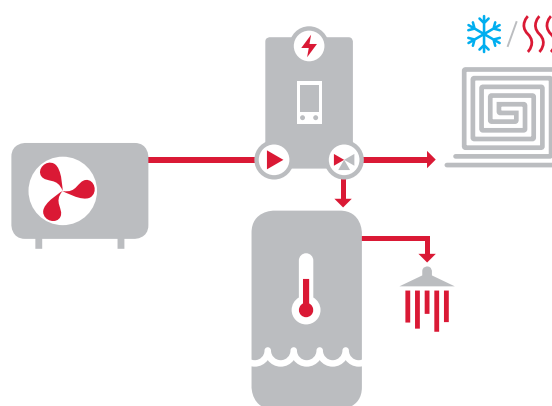

Se zásobníkem teplé vody NBC 170 HP