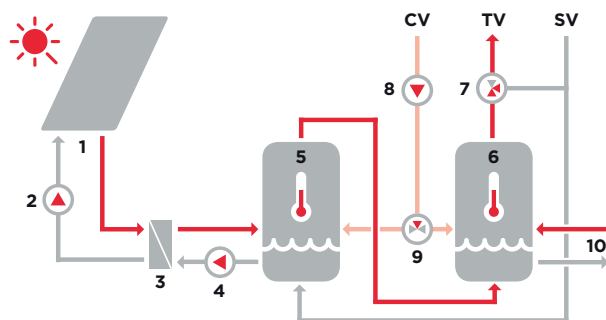

PŘÍKLAD

BD	40 bj
Spotřeba TV	3,8 m ³ /den
Cena energie	800-1200 Kč/GJ
Max. výše úvěru	2 000 000 Kč
Návratnost investice s podporou NZU	7-10 let

nová

zelená

úsporám

LEGENDA:

- 1 sluneční kolektory
- 2 oběhové čerpadlo solárního systému
- 3 deskový výměník tepla
- 4 oběhové čerpadlo solárního zásobníku
- 5 solární zásobník
- 6 dohřívací zásobník
- 7 termostatický směšovací ventil
- 8 cirkulační čerpadlo
- 9 přepínací třícestný ventil
- 10 dohřev
- SV studená voda
- TV teplá voda
- CV cirkulace