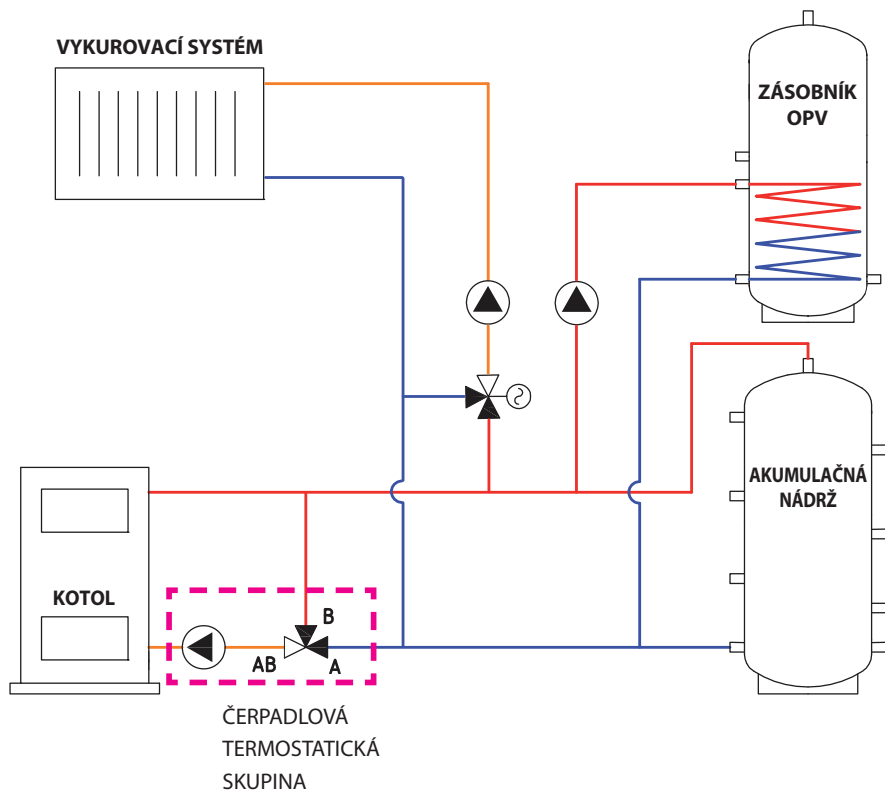

Termostatický ventil TSV3B s maticou a šrúbením pre čerpadlo

1 Úvod

Čerpadlová termostatická skupina urýchľuje inštaláciu kotlov tým, že obsahuje všetky dôležité komponenty nutné pre ochranu kotla. Je určená pre montáž priamo na vstupné potrubie kotla alebo na stenu. Ventil je možné namontovať v ľubovoľnej polohe. Pri nevhodnom usporiadaní alebo spádovaní prepojovacieho potrubia môže dochádzať k zavzdušňovaniu ventilu. Tým môže byť obmedzená alebo dokonca znemožnená jeho funkcia.

Táto čerpadlová skupina je určená pre kotly a krby na tuhé palivá.

2 Popis funkcie čerpadlovej termostatickej skupiny

Čerpadlová termostatická skupina udržiava teplotu spiatocky do kotla (krbu) minimálne na otváracíj teplotu ventilu a tým zabraňuje nízko teplotnej korózii a zanášaní kotla. Zabraňuje kondenzácii a dechtovaniu kotla. Kotel tak pracuje s vyššou účinnosťou a predlžiuva sa jeho životnosť.

3 Hydraulická schéma čerpadlovej termostatickej skupiny