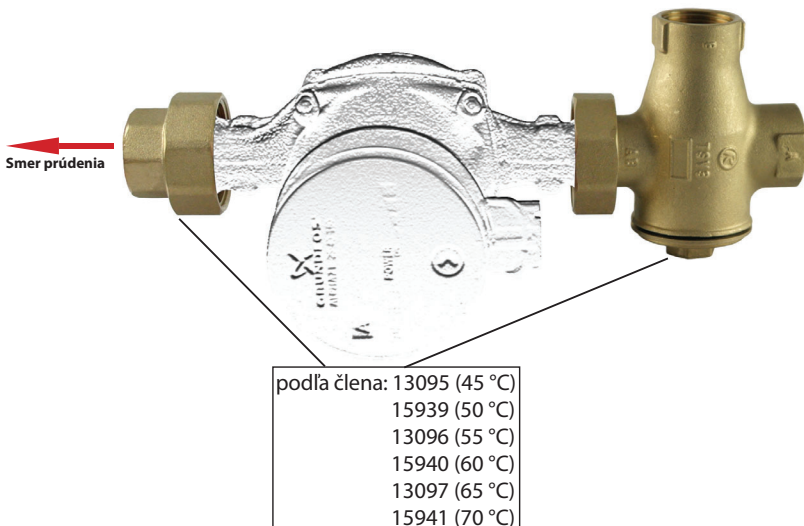

Termostatický ventil TSV3B s maticou a šrúbením pre čerpadlo

1 Úvod

Čerpadlová termostatická skupina urýchľuje inštaláciu kotlov tým, že obsahuje všetky dôležité komponenty nutné pre ochranu kotla. Je určená pre montáž priamo na vstupné potrubie kotla alebo na stenu. Ventil je možné namontovať v ľubovoľnej polohe. Pri nevhodnom usporiadaní alebo spádovaní prepojovacieho potrubia môže dochádzať k zavzdušňovaniu ventilu. Tým môže byť obmedzená alebo dokonca znemožnená jeho funkcia.

3 Hydraulická schéma čerpadlovej termostatickej skupiny

4 Komponenty čerpadlovej termostatickej skupiny :

- » čerpadlo vykurovacieho systému - dodá si zákazník sám, pripojovací rozmer G 6/4"
- » termostatický zmiešavací ventil TSV3B
- » šrúbenie k čerpadlu

5 Popis funkcie a vyváženie ventilu TSV3B

Termostatický zmiešavací ventil TSV B má zabudovanú termostatickú vložku, ktorá zatvára vstup „A“ (z vykurovacieho systému), ak je vratná voda do kotla (výstup „AB“) nižšia ako menovitá. Po dosiahnutí menovitej teploty termostat pomaly otvára vstup „A“ vratnej vody z vykurovacieho systému tak, aby po zmiešaní s horúcou vodou z výstupu kotla (vstup „B“) bola dosiahnutá menovitá teplota vratnej vody do kotla (výstup „AB“). Zároveň zatvára vstup „B“, čím obmedzuje prítok horúcej vody z by-passu až do jeho úplného tesného uzatvorenia. Odpadá tým nutnosť použitia vyvažovacieho ventilu.

Termostatický zmiešavací ventil je vyrobený z mosadze, tesnenie člena a zátky je z EPDM, tesnenie kužielky je z NBR.

6 Komponenty

04/2024

Regulus

REGULUS-TECHNIK, s.r.o.

Strojnícka 7G/14147
080 01 Prešov

<http://www.regulus.sk>
E-mail: obchod@regulus.sk