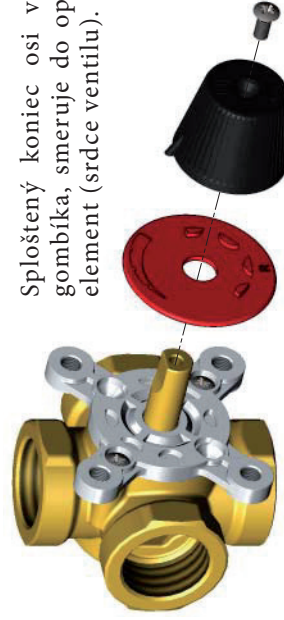

Sploštený koniec osi ventila, rovnako ako ukazovateľ gombíka, smeruje do opačného smeru ako je uzatvárací element (srdce ventila).

1a

L - ľavé prevedenie

Štítok otočte podľa príslušnej schémy zapojenia.

1b

R - pravé prevedenie

Štítok otočte podľa príslušnej schémy zapojenia.

Výrobca:

LK Armatur

Sploštený koniec osi ventila, rovnako ako ukazovateľ gombíka, smeruje do opačného smeru ako je uzatvárací element (srdce ventila).

1a

L - ľavé prevedenie

Štítok otočte podľa príslušnej schémy zapojenia.

1b

R - pravé prevedenie

Výrobca:

LK Armatur

Sploštený koniec osi ventila, rovnako ako ukazovateľ gombíka, smeruje do opačného smeru ako je uzatvárací element (srdce ventila).

1a

L - ľavé prevedenie

Štítok otočte podľa príslušnej schémy zapojenia.

1b

R - pravé prevedenie

Sploštený koniec osi ventila, rovnako ako ukazovateľ gombíka, smeruje do opačného smeru ako je uzatvárací element (srdce ventila).