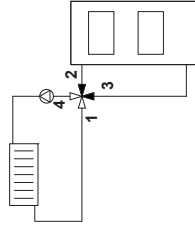

Sploštený koniec osi ventila, rovnako ako ukazovateľ gombíka, smeruje do opačného smeru ako je uzatvárací element (srdce ventila).

1a

L - ľavé prevedenie

Štítok otočte podľa príslušnej schémy zapojenia.

1b

R - pravé prevedenie

Štítok otočte podľa príslušnej schémy zapojenia.

Výrobca:

LK Armatur

Sploštený koniec osi ventila, rovnako ako ukazovateľ gombíka, smeruje do opačného smeru ako je uzatvárací element (srdce ventila).

1a

L - ľavé prevedenie

Štítok otočte podľa príslušnej schémy zapojenia.

1b

R - pravé prevedenie

Výrobca:

LK Armatur

Sploštený koniec osi ventila, rovnako ako ukazovateľ gombíka, smeruje do opačného smeru ako je uzatvárací element (srdce ventila).

1a

L - ľavé prevedenie

Štítok otočte podľa príslušnej schémy zapojenia.

1b

R - pravé prevedenie

Sploštený koniec osi ventila, rovnako ako ukazovateľ gombíka, smeruje do opačného smeru ako je uzatvárací element (srdce ventila).