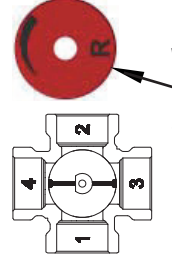

Sploštený koniec osi ventila, rovnako ako ukazovateľ gombíka, smeruje do opačného smeru ako je uzatvárací element (srdce ventila).

1a

L - ľavé prevedenie

Štítok otočte podľa príslušnej schémy zapojenia.

1b

R - pravé prevedenie

Štítok otočte podľa príslušnej schémy zapojenia.

Výrobca:

LK Armatur

Sploštený koniec osi ventila, rovnako ako ukazovateľ gombíka, smeruje do opačného smeru ako je uzatvárací element (srdce ventila).

1a

L - ľavé prevedenie

Štítok otočte podľa príslušnej schémy zapojenia.

1b

R - pravé prevedenie

Výrobca:

LK Armatur

Sploštený koniec osi ventila, rovnako ako ukazovateľ gombíka, smeruje do opačného smeru ako je uzatvárací element (srdce ventila).

1a

L - ľavé prevedenie

Štítok otočte podľa príslušnej schémy zapojenia.

1b

R - pravé prevedenie

Sploštený koniec osi ventila, rovnako ako ukazovateľ gombíka, smeruje do opačného smeru ako je uzatvárací element (srdce ventila).