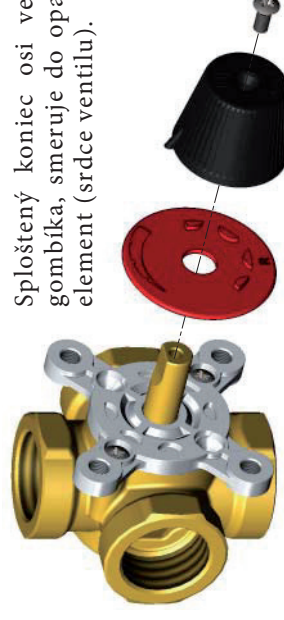

Sploštený koniec osi ventila, rovnako ako ukazovateľ gombíka, smeruje do opačného smeru ako je uzatvárací element (srdce ventila).

1a

L - ľavé prevedenie

Štítok otočte podľa príslušnej schémy zapojenia.

1b

R - pravé prevedenie

Štítok otočte podľa príslušnej schémy zapojenia.

Výrobca:

LK Armatur

Sploštený koniec osi ventila, rovnako ako ukazovateľ gombíka, smeruje do opačného smeru ako je uzatvárací element (srdce ventila).

1a

L - ľavé prevedenie

Štítok otočte podľa príslušnej schémy zapojenia.

1b

R - pravé prevedenie

Výrobca:

LK Armatur

Sploštený koniec osi ventila, rovnako ako ukazovateľ gombíka, smeruje do opačného smeru ako je uzatvárací element (srdce ventila).

1a

L - ľavé prevedenie

Štítok otočte podľa príslušnej schémy zapojenia.

1b

R - pravé prevedenie

Sploštený koniec osi ventila, rovnako ako ukazovateľ gombíka, smeruje do opačného smeru ako je uzatvárací element (srdce ventila).