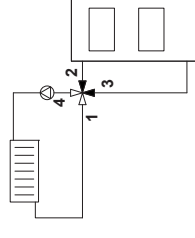

L - ľavé prevedenie

Štítok otočte podľa príslušnej schémy zapojenia.

1b