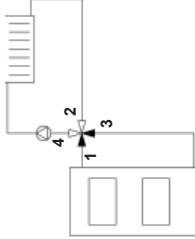

Sploštený koniec osi ventila, rovnako ako ukazovateľ gombíka, smeruje do opačného smeru ako je uzatvárací element (srdce ventila).

1a

L - ľavé prevedenie

Štítok otočte podľa príslušnej schémy zapojenia.

1b

R - pravé prevedenie

Štítok otočte podľa príslušnej schémy zapojenia.

Výrobca:

LK Armatur

Sploštený koniec osi ventila, rovnako ako ukazovateľ gombíka, smeruje do opačného smeru ako je uzatvárací element (srdce ventila).

1a

L - ľavé prevedenie

Štítok otočte podľa príslušnej schémy zapojenia.

1b

R - pravé prevedenie

Výrobca:

LK Armatur

Sploštený koniec osi ventila, rovnako ako ukazovateľ gombíka, smeruje do opačného smeru ako je uzatvárací element (srdce ventila).

1a

L - ľavé prevedenie

Štítok otočte podľa príslušnej schémy zapojenia.

1b

R - pravé prevedenie

Sploštený koniec osi ventila, rovnako ako ukazovateľ gombíka, smeruje do opačného smeru ako je uzatvárací element (srdce ventila).