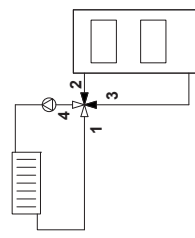

Sploštený koniec osi ventila, rovnako ako ukazovateľ gombíka, smeruje do opačného smeru ako je uzatvárací element (srdce ventila).

1a

L - ľavé prevedenie

Štítok otočte podľa príslušnej schémy zapojenia.

1b

R - pravé prevedenie

Štítok otočte podľa príslušnej schémy zapojenia.

Výrobca:

LK Armatur

Sploštený koniec osi ventila, rovnako ako ukazovateľ gombíka, smeruje do opačného smeru ako je uzatvárací element (srdce ventila).

1a

L - ľavé prevedenie

Štítok otočte podľa príslušnej schémy zapojenia.

1b

R - pravé prevedenie

Výrobca:

LK Armatur

Sploštený koniec osi ventila, rovnako ako ukazovateľ gombíka, smeruje do opačného smeru ako je uzatvárací element (srdce ventila).

1a

L - ľavé prevedenie

Štítok otočte podľa príslušnej schémy zapojenia.

1b

R - pravé prevedenie

Sploštený koniec osi ventila, rovnako ako ukazovateľ gombíka, smeruje do opačného smeru ako je uzatvárací element (srdce ventila).