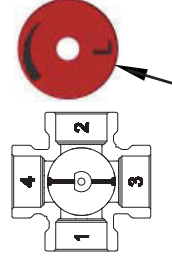

Sploštený koniec osi ventila, rovnako ako ukazovateľ gombíka, smeruje do opačného smeru ako je uzatvárací element (srdce ventila).

1a

L - ľavé prevedenie

Štítok otočte podľa príslušnej schémy zapojenia.

1b

R - pravé prevedenie

Štítok otočte podľa príslušnej schémy zapojenia.

Výrobca:

LK Armatur

Sploštený koniec osi ventila, rovnako ako ukazovateľ gombíka, smeruje do opačného smeru ako je uzatvárací element (srdce ventila).

1a

L - ľavé prevedenie

Štítok otočte podľa príslušnej schémy zapojenia.

1b

R - pravé prevedenie

Výrobca:

LK Armatur

Sploštený koniec osi ventila, rovnako ako ukazovateľ gombíka, smeruje do opačného smeru ako je uzatvárací element (srdce ventila).

1a

L - ľavé prevedenie

Štítok otočte podľa príslušnej schémy zapojenia.

1b

R - pravé prevedenie

Sploštený koniec osi ventila, rovnako ako ukazovateľ gombíka, smeruje do opačného smeru ako je uzatvárací element (srdce ventila).