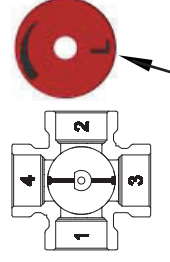

Sploštený koniec osi ventila, rovnako ako ukazovateľ gombíka, smeruje do opačného smeru ako je uzatvárací element (srdce ventila).

1a

L - ľavé prevedenie

Štítok otočte podľa príslušnej schémy zapojenia.

1b

R - pravé prevedenie

Štítok otočte podľa príslušnej schémy zapojenia.

Výrobca:

LK Armatur

Sploštený koniec osi ventila, rovnako ako ukazovateľ gombíka, smeruje do opačného smeru ako je uzatvárací element (srdce ventila).

1a

L - ľavé prevedenie

Štítok otočte podľa príslušnej schémy zapojenia.

1b

R - pravé prevedenie

Výrobca:

LK Armatur

Sploštený koniec osi ventila, rovnako ako ukazovateľ gombíka, smeruje do opačného smeru ako je uzatvárací element (srdce ventila).

1a

L - ľavé prevedenie

Štítok otočte podľa príslušnej schémy zapojenia.

1b

R - pravé prevedenie

Sploštený koniec osi ventila, rovnako ako ukazovateľ gombíka, smeruje do opačného smeru ako je uzatvárací element (srdce ventila).