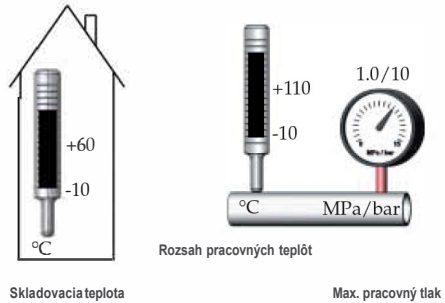

LK 841

Zmiešavací ventil

REGULUS spol. s r.o.
Strojnícka 7G/14147
Tel. 051 333 7770
obchod@regulus.sk
www.regulus.sk