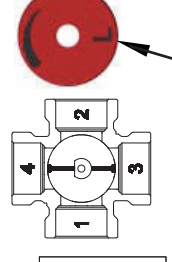

L - ľavé prevedenie

Štítok otočte podľa príslušnej schémy zapojenia.

1b