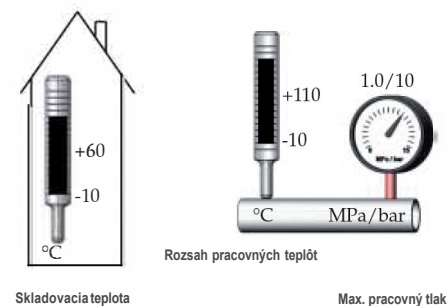

LK 841

Zmiešavací ventil

REGULUS spol. s r.o.
Strojnícka 7G/14147
Tel. 051 333 7770
obchod@regulus.sk
www.regulus.sk