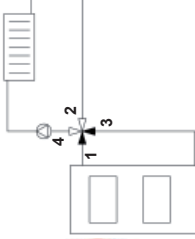

Sploštený koniec osi ventila, rovnako ako ukazovateľ gombíka, smeruje do opačného smeru ako je uzatvárací element (srdce ventila).

1a

L - ľavé prevedenie

Štítok otočte podľa príslušnej schémy zapojenia.

1b

R - pravé prevedenie

Štítok otočte podľa príslušnej schémy zapojenia.

Výrobca:

LK Armatur

Sploštený koniec osi ventila, rovnako ako ukazovateľ gombíka, smeruje do opačného smeru ako je uzatvárací element (srdce ventila).

1a

L - ľavé prevedenie

Štítok otočte podľa príslušnej schémy zapojenia.

1b

R - pravé prevedenie

Výrobca:

LK Armatur

Sploštený koniec osi ventila, rovnako ako ukazovateľ gombíka, smeruje do opačného smeru ako je uzatvárací element (srdce ventila).

1a

L - ľavé prevedenie

Štítok otočte podľa príslušnej schémy zapojenia.

1b

R - pravé prevedenie

Sploštený koniec osi ventila, rovnako ako ukazovateľ gombíka, smeruje do opačného smeru ako je uzatvárací element (srdce ventila).