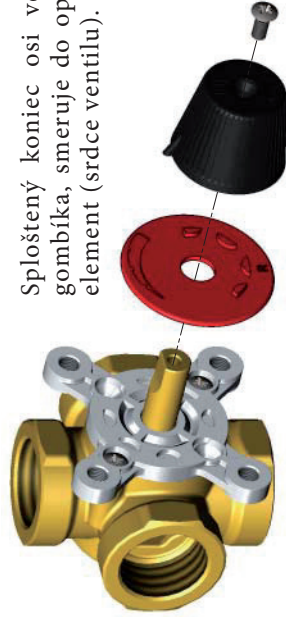

LK 841

Zmiešavací ventil

REGULUS spol. s r.o.  
Strojnícka 7G/14147  
Tel. 051 333 7770  
obchod@regulus.sk  
www.regulus.sk

LK 841

Zmiešavací ventil

REGULUS spol. s r.o.  
Strojnícka 7G/14147  
Tel. 051 333 7770  
obchod@regulus.sk  
www.regulus.sk

Sploštený koniec osi ventila, rovnako ako ukazovateľ gombíka, smeruje do opačného smeru ako je uzatvárací element (srdce ventila).

1a

L - ľavé prevedenie

Štítok otočte podľa príslušnej schémy zapojenia.

1b

R - pravé prevedenie

Štítok otočte podľa príslušnej schémy zapojenia.

Výrobca:

LK Armatur

Sploštený koniec osi ventila, rovnako ako ukazovateľ gombíka, smeruje do opačného smeru ako je uzatvárací element (srdce ventila).

1a

L - ľavé prevedenie

Štítok otočte podľa príslušnej schémy zapojenia.

1b

R - pravé prevedenie

Výrobca:

LK Armatur

Sploštený koniec osi ventila, rovnako ako ukazovateľ gombíka, smeruje do opačného smeru ako je uzatvárací element (srdce ventila).