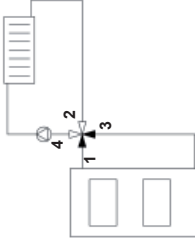

R - pravé prevedenie

Výrobca:

LK Armatur

Výrobca:

LK Armatur