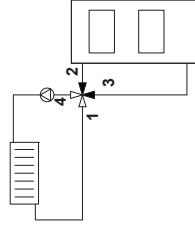

Sploštený koniec osi ventila, rovnako ako ukazovateľ gombíka, smeruje do opačného smeru ako je uzatvárací element (srdce ventila).

1a

L - ľavé prevedenie

Štítok otočte podľa príslušnej schémy zapojenia.

1b

R - pravé prevedenie

Štítok otočte podľa príslušnej schémy zapojenia.

Výrobca:

LK Armatur

Sploštený koniec osi ventila, rovnako ako ukazovateľ gombíka, smeruje do opačného smeru ako je uzatvárací element (srdce ventila).

1a

L - ľavé prevedenie

Štítok otočte podľa príslušnej schémy zapojenia.

1b

R - pravé prevedenie

Výrobca:

LK Armatur

Sploštený koniec osi ventila, rovnako ako ukazovateľ gombíka, smeruje do opačného smeru ako je uzatvárací element (srdce ventila).

1a

L - ľavé prevedenie

Štítok otočte podľa príslušnej schémy zapojenia.

1b

R - pravé prevedenie

Sploštený koniec osi ventila, rovnako ako ukazovateľ gombíka, smeruje do opačného smeru ako je uzatvárací element (srdce ventila).