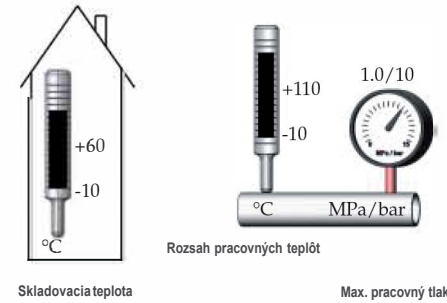

LK 841

Zmiešavací ventil

REGULUS spol. s r.o.
Strojnícka 7G/14147
Tel. 051 333 7770
obchod@regulus.sk
www.regulus.sk