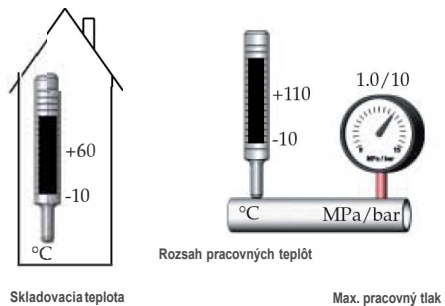

LK 841

Zmiešavací ventil

REGULUS spol. s r.o.
Strojnícka 7G/14147
Tel. 051 333 7770
obchod@regulus.sk
www.regulus.sk