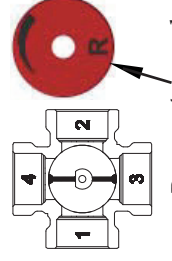

R - pravé prevedenie

Výrobca:

LK Armatur

Výrobca:

LK Armatur