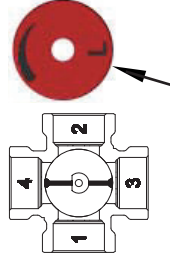

Sploštený koniec osi ventila, rovnako ako ukazovateľ gombíka, smeruje do opačného smeru ako je uzatvárací element (srdce ventila).

1a

L - ľavé prevedenie

Štítok otočte podľa príslušnej schémy zapojenia.

1b

R - pravé prevedenie

Štítok otočte podľa príslušnej schémy zapojenia.

Výrobca:

LK Armatur

Sploštený koniec osi ventila, rovnako ako ukazovateľ gombíka, smeruje do opačného smeru ako je uzatvárací element (srdce ventila).

1a

L - ľavé prevedenie

Štítok otočte podľa príslušnej schémy zapojenia.

1b

R - pravé prevedenie

Výrobca:

LK Armatur

Sploštený koniec osi ventila, rovnako ako ukazovateľ gombíka, smeruje do opačného smeru ako je uzatvárací element (srdce ventila).

1a

L - ľavé prevedenie

Štítok otočte podľa príslušnej schémy zapojenia.

1b

R - pravé prevedenie

Sploštený koniec osi ventila, rovnako ako ukazovateľ gombíka, smeruje do opačného smeru ako je uzatvárací element (srdce ventila).