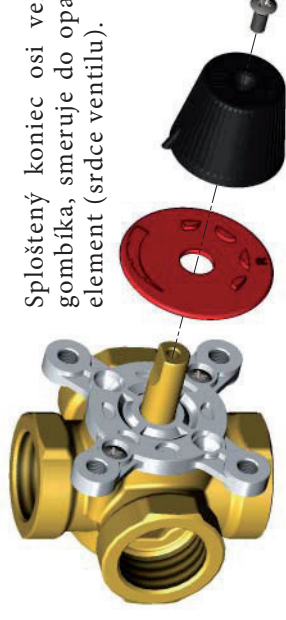

Sploštený koniec osi ventila, rovnako ako ukazovateľ gombíka, smeruje do opačného smeru ako je uzatvárací element (srdce ventila).

1a

L - ľavé prevedenie

Štítok otočte podľa príslušnej schémy zapojenia.

1b

R - pravé prevedenie

Štítok otočte podľa príslušnej schémy zapojenia.

Výrobca:

LK Armatur

Sploštený koniec osi ventila, rovnako ako ukazovateľ gombíka, smeruje do opačného smeru ako je uzatvárací element (srdce ventila).

1a

L - ľavé prevedenie

Štítok otočte podľa príslušnej schémy zapojenia.

1b

R - pravé prevedenie

Výrobca:

LK Armatur

Sploštený koniec osi ventila, rovnako ako ukazovateľ gombíka, smeruje do opačného smeru ako je uzatvárací element (srdce ventila).

1a

L - ľavé prevedenie

Štítok otočte podľa príslušnej schémy zapojenia.

1b

R - pravé prevedenie

Sploštený koniec osi ventila, rovnako ako ukazovateľ gombíka, smeruje do opačného smeru ako je uzatvárací element (srdce ventila).