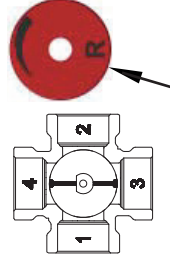

Sploštený koniec osi ventila, rovnako ako ukazovateľ gombíka, smeruje do opačného smeru ako je uzatvárací element (srdce ventila).

1a

L - ľavé prevedenie

Štítok otočte podľa príslušnej schémy zapojenia.

1b

R - pravé prevedenie

Štítok otočte podľa príslušnej schémy zapojenia.

Výrobca:

LK Armatur

Sploštený koniec osi ventila, rovnako ako ukazovateľ gombíka, smeruje do opačného smeru ako je uzatvárací element (srdce ventila).

1a

L - ľavé prevedenie

Štítok otočte podľa príslušnej schémy zapojenia.

1b

R - pravé prevedenie

Výrobca:

LK Armatur

Sploštený koniec osi ventila, rovnako ako ukazovateľ gombíka, smeruje do opačného smeru ako je uzatvárací element (srdce ventila).

1a

L - ľavé prevedenie

Štítok otočte podľa príslušnej schémy zapojenia.

1b

R - pravé prevedenie

Sploštený koniec osi ventila, rovnako ako ukazovateľ gombíka, smeruje do opačného smeru ako je uzatvárací element (srdce ventila).