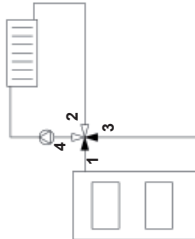

Sploštený koniec osi ventila, rovnako ako ukazovateľ gombíka, smeruje do opačného smeru ako je uzatvárací element (srdce ventila).

1a

L - ľavé prevedenie

Štítok otočte podľa príslušnej schémy zapojenia.

1b

R - pravé prevedenie

Štítok otočte podľa príslušnej schémy zapojenia.

Výrobca:

LK Armatur

Sploštený koniec osi ventila, rovnako ako ukazovateľ gombíka, smeruje do opačného smeru ako je uzatvárací element (srdce ventila).

1a

L - ľavé prevedenie

Štítok otočte podľa príslušnej schémy zapojenia.

1b

R - pravé prevedenie

Výrobca:

LK Armatur

Sploštený koniec osi ventila, rovnako ako ukazovateľ gombíka, smeruje do opačného smeru ako je uzatvárací element (srdce ventila).

1a

L - ľavé prevedenie

Štítok otočte podľa príslušnej schémy zapojenia.

1b

R - pravé prevedenie

Sploštený koniec osi ventila, rovnako ako ukazovateľ gombíka, smeruje do opačného smeru ako je uzatvárací element (srdce ventila).