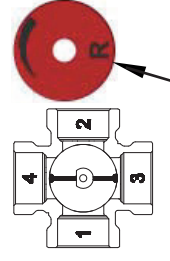

Sploštený koniec osi ventila, rovnako ako ukazovateľ gombíka, smeruje do opačného smeru ako je uzatvárací element (srdce ventila).

1a

L - ľavé prevedenie

Štítok otočte podľa príslušnej schémy zapojenia.

1b

R - pravé prevedenie

Štítok otočte podľa príslušnej schémy zapojenia.

Výrobca:

LK Armatur

Sploštený koniec osi ventila, rovnako ako ukazovateľ gombíka, smeruje do opačného smeru ako je uzatvárací element (srdce ventila).

1a

L - ľavé prevedenie

Štítok otočte podľa príslušnej schémy zapojenia.

1b

R - pravé prevedenie

Výrobca:

LK Armatur

Sploštený koniec osi ventila, rovnako ako ukazovateľ gombíka, smeruje do opačného smeru ako je uzatvárací element (srdce ventila).

1a

L - ľavé prevedenie

Štítok otočte podľa príslušnej schémy zapojenia.

1b

R - pravé prevedenie

Sploštený koniec osi ventila, rovnako ako ukazovateľ gombíka, smeruje do opačného smeru ako je uzatvárací element (srdce ventila).