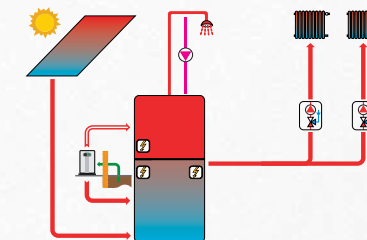

RegulusRoute

RegulusRoute je služba, ktorá umožňuje jednoduchý prístup k regulátoru, aj keď nemá verejnú (fixnú) IP adresu.

Aplikácia IR Client pre mobilné zariadenie

Aplikácia IR Client je určená pre jednoduchý prístup k webovým službám regulátora Regulus IR. V jednotlivých dľaždiach potom môžete jednoducho zmeniť požadovanú teplotu v miestnosti alebo riadiť intenzitu vetrania v dome. Je možné tiež meniť požadovanú teplotu vody alebo spustiť okamžitú cirkuláciu teplej vody.

Aplikáciu je možné používať v miestnej wifi sieti aj na diaľku prostredníctvom internetu. Doma tak môžete ovládať svoj dom z mobilu vo Vašej wifi sieti aj bez pripojenia k internetu. Cez internet môžete Váš dom ovládať odkiaľkoľvek.

Využiť ju môžu vlastníci regulátorov IR, ktorí používajú mobilný telefón alebo tablet s operačným systémom Android a iOS.

Je voľne dostupná na stiahnutie v Google Play a AppStore.

Veľká variabilita vykurovacích systémov

Regulátor dokáže riadiť niekoľko stoviek spôsobov zapojení jednotlivých prvkov vykurovacieho systému.

Montážne podklady

K jednotlivým spôsobom zapojení vykurovacieho systému je spracovaná kompletná projektová dokumentácia.