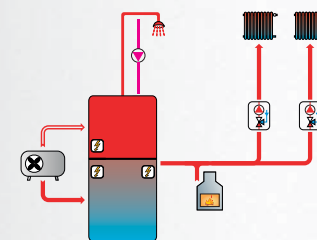

RegulusRoute

RegulusRoute je služba, ktorá umožňuje jednoduchý prístup k regulátoru, aj keď nemá verejnú (fixnú) IP adresu.

Aplikácia IR Client pre mobilné zariadenie

Aplikácia IR Client je určená pre jednoduchý prístup k webovým službám regulátora Regulus IR. V jednotlivých dľaždiach potom môžete jednoducho zmeniť požadovanú teplotu v miestnosti alebo riadiť intenzitu vetrania v dome. Je možné tiež meniť požadovanú teplotu vody alebo spustiť okamžitú cirkuláciu teplej vody.

Aplikáciu je možné používať v miestnej wifi sieti aj na diaľku prostredníctvom internetu. Doma tak môžete ovládať svoj dom z mobilu vo Vašej wifi sieti aj bez pripojenia k internetu. Cez internet môžete Váš dom ovládať odkiaľkoľvek.

Využiť ju môžu vlastníci regulátorov IR, ktorí používajú mobilný telefón alebo tablet s operačným systémom Android a iOS.

Je voľne dostupná na stiahnutie v Google Play a AppStore.

Veľká variabilita vykurovacích systémov

Regulátor dokáže riadiť niekoľko stoviek spôsobov zapojení jednotlivých prvkov vykurovacieho systému.

Montážne podklady

K jednotlivým spôsobom zapojení vykurovacieho systému je spracovaná kompletná projektová dokumentácia.