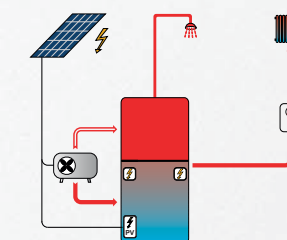

RegulusRoute

RegulusRoute je služba, ktorá umožňuje jednoduchý prístup k regulátoru, aj keď nemá verejnú (fixnú) IP adresu.

Aplikácia IR Client pre mobilné zariadenie

Aplikácia IR Client je určená pre jednoduchý prístup k webovým službám regulátora Regulus IR. V jednotlivých dľaždiach potom môžete jednoducho zmeniť požadovanú teplotu v miestnosti alebo riadiť intenzitu vetrania v dome. Je možné tiež meniť požadovanú teplotu vody alebo spustiť okamžitú cirkuláciu teplej vody.

Aplikáciu je možné používať v miestnej wifi sieti aj na diaľku prostredníctvom internetu. Doma tak môžete ovládať svoj dom z mobilu vo Vašej wifi sieti aj bez pripojenia k internetu. Cez internet môžete Váš dom ovládať odkiaľkoľvek.

Využiť ju môžu vlastníci regulátorov IR, ktorí používajú mobilný telefón alebo tablet s operačným systémom Android a iOS.

Je voľne dostupná na stiahnutie v Google Play a AppStore.

Veľká variabilita vykurovacích systémov

Regulátor dokáže riadiť niekoľko stoviek spôsobov zapojení jednotlivých prvkov vykurovacieho systému.

Montážne podklady

K jednotlivým spôsobom zapojení vykurovacieho systému je spracovaná kompletná projektová dokumentácia.