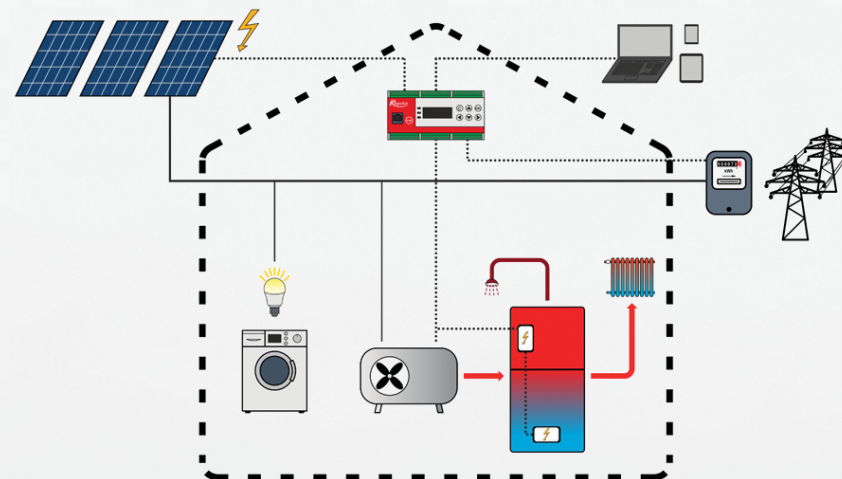

IR 14 RTC

V základnej konfigurácii umožňuje vždy riadiť vykurovací systém obsahujúci:

- Tepelné čerpadlo Regulus RTC pre kúrenie, chladenie aj prípravu OPV
- Solárny systém
- 2 vykurovacie okruhy
- Elektrické ohrevné teleso (alebo kotol) ako doplnkový zdroj pre vykurovanie
- Elektrické ohrevné teleso ako druhý zdroj pre prípravu teplej vody alebo prepínací ventil pre prípravu OPV z kotla.
- Cirkuláciu teplej vody
- Teplovodný krb alebo kotol na tuhé palivá

IR 12 CTC

V základnej konfigurácii umožňuje vždy riadiť vykurovací systém obsahujúci:

- Tepelné čerpadlo Regulus CTC pre vykurovanie aj prípravu OPV
- Kaskádu až 10 tepelných čerpadiel Regulus CTC
- Solárny systém
- 2 vykurovacie okruhy
- Elektrické ohrevné teleso (alebo kotol) ako doplnkový zdroj pre vykurovanie
- Elektrické ohrevné teleso ako druhý zdroj pre prípravu teplej vody alebo prepínací ventil pre prípravu OPV z kotla.
- Cirkuláciu teplej vody

Prídavné moduly

Pomocou prídavných modulov je možné rozšíriť vykurovací systém riadený regulátorom IR 12 CTC aj IR14 RTC o:

- Teplovodný krb alebo kotol na tuhé palivá (pri IR 14 RTC je v základe)
- Prípravu teplej vody ohrevom z akumuláčnej nádrže
- Ovládanie niektorých kotlov s komunikáciou OpenTherm
- Ovládanie rekuperačných jednotiek Regulus Sentinel Kinetic
- Druhý a tretí solárny spotrebič
- Ohrev bazéna z akumuláčnej nádrže
- Ďalšie voliteľné funkcie

Teplo je potom uložené do akumuláčnej nádrže na jeho neskoršie využitie na vykurovanie alebo prípravu teplej vody.

Kúrenie, chladenie a vetranie pod palcom

Inteligentný regulátor

Inteligentný regulátor IR dokáže riadiť zdroje tepla a chladu v dome, ohrev vody, vetranie domu aj celý vykurovací systém.