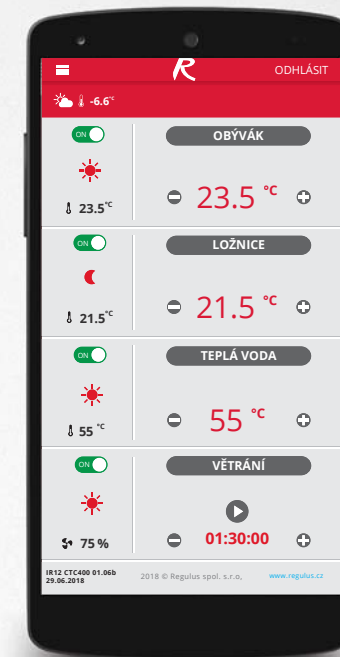

Ovládanie a informácie odkiaľkoľvek cez internet

Prístup do menu regulátora z počítača, tabletu aj telefónu

Regulátor môže zasielať na Vašu e-mailovú adresu hlásenia o poruchách

Možnosť vzdialeného servisného zásahu bez osobnej návštevy servisného technika

Ovládanie cez internet

Webové stránky regulátora majú prehľadné a užívateľsky prívetivé menu. Každý náš zákazník tak môže jednoducho kontrolovať a nastavovať teploty a ďalšie parametre svojho vykurovacieho systému.

RegulusRoute

RegulusRoute je služba, ktorá umožňuje jednoduchý prístup k regulátoru, aj keď nemá verejnú (fixnú) IP adresu.

Aplikácia IR Client pre mobilné zariadenie

Aplikácia IR Client je určená pre jednoduchý prístup k webovým službám regulátora Regulus IR. V jednotlivých dľaždiach potom môžete jednoducho zmeniť požadovanú teplotu v miestnosti alebo riadiť intenzitu vetrania v dome. Je možné tiež meniť požadovanú teplotu vody alebo spustiť okamžitú cirkuláciu teplej vody.

Aplikáciu je možné používať v miestnej wifi sieti aj na diaľku prostredníctvom internetu. Doma tak môžete ovládať svoj dom z mobilu vo Vašej wifi sieti aj bez pripojenia k internetu. Cez internet môžete Váš dom ovládať odkiaľkoľvek.

Využiť ju môžu vlastníci regulátorov IR, ktorí používajú mobilný telefón alebo tablet s operačným systémom Android a iOS.

Je voľne dostupná na stiahnutie v Google Play a AppStore.

Veľká variabilita vykurovacích systémov

Regulátor dokáže riadiť niekoľko stoviek spôsobov zapojení jednotlivých prvkov vykurovacieho systému.

Montážne podklady

K jednotlivým spôsobom zapojení vykurovacieho systému je spracovaná kompletná projektová dokumentácia.