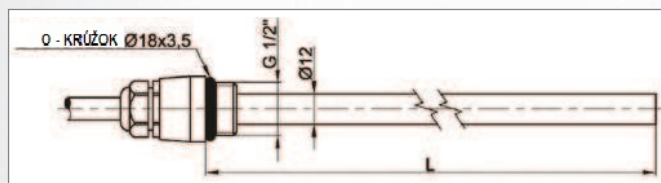

Rozmery a typy

MODEL		Z-ZTV 300	Z-ZTV 400	Z-ZTV 500	Z-ZTV 600	Z-ZTV 700	Z-ZTV 800	Z-ZTV 900	Z-ZTV 1000	Z-ZTV 1200	Z-ZTV 1350
MENOVITÝ VÝKON	W	300	400	500	600	700	800	900	1000	1200	1350
MENOVITÝ PRÚD	A	1,3	1,8	2,2	2,6	3,0	3,5	3,9	4,4	5,2	5,9
DĹŽKA TELESÁ (L) ± 5 mm	mm	395	435	535	585	685	735	835	885	1045	1135
OBJEDNÁVACÍ KÓD	--	13 426	13 427	13 428	13 429	13 430	13 431	13 432	13 433	13 434	13 435

Príslušenstvo

T-kus G 1/2" FFM – pre inštaláciu ohrevného telesa do radiátora zapojeného do teplovodnej vykurovacej sústavy - *obj. kód: 7 926*

Zásuvkový termostat Regulus TZ33 - *obj. kód: 6 295*

Termostat spína či vypína ohrevné teleso tak, aby teplota v miestnosti dosiahla hodnoty zvolené otočným ovládačom. Požadovaná teplota sa nastavuje otáčaním ovládača termostatu.

Zásuvkový termostat Regulus ZTZ63 - *obj. kód: 8 269*

Termostat s dvoma režimami:

- bežný - spína či vypína ohrevné teleso tak, aby teplota v miestnosti dosiahla zvolené hodnoty
- s časovačom - po zapnutí hreje teleso po nastavenú dobu (15 min. až 5 hodín).
  LCD displej zobrazuje teplotu v miestnosti a odpočítavaný čas do vypnutia funkcie časového spínača.