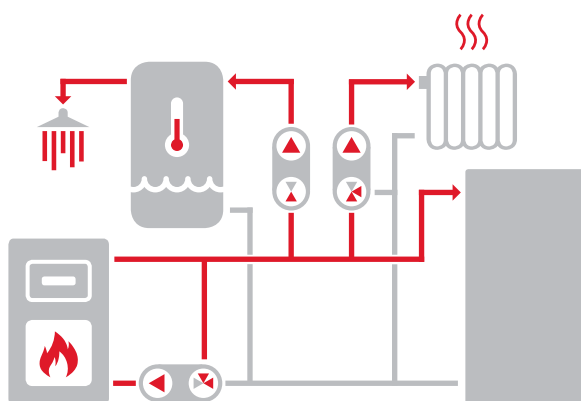

OCHRANA PROTI KORÓZII A ZANÁŠANIU KOTLA

Čerpadlové skupiny RegulusTOP

CSE MIX G

Čerpadlová skupina s elektrickým pohonom zmiešavania

Čerpadlová skupina určená pre riadenie teploty vratnej vody kotlov na tuhé palivá alebo pre riadenie výstupnej teploty zmiešavaných vykurovacích okruhov pomocou externého regulátora.

Čerpadlovú skupinu tvorí:

- Obehové čerpadlo Grundfos vrátane pripájacieho kábla
- Zmiešavací ventil
- Pohon zmiešavacieho ventilu
- Elegantná izolácia pre minimálne tepelné straty

TECHNICKÉ ÚDAJE

PRACOVNÁ TEPLOTA KVAPALINY	5 - 95 °C
POHON ZMIEŠAVACIEHO VENTILU	3bodové ovládanie, 120 s, 5 Nm
NAPÁJANIE	230 V, 50 Hz
ELEKTRICKÉ KRYTIE	IP44

Čerpadlové skupiny 1" F a 5/4" F poskytujeme aj vo variante bez pohonu.

TYPY	CSE MIX G60 1M	CSE MIX G60 1F	CSE MIX G75 5/4F
PRIPÁJACÍ ROZMER	1" (2x vonkajší, 1x vnútorný)*	1" (3x vnútorný)	5/4" (3x vnútorný)
ČERPADLO	Grundfos UPM3 AUTO 25-60	Grundfos UPM3 AUTO 25-60	Grundfos UPM3 FLEX AS 25-75
OVLÁDANIE ČERPADLA	ON/OFF (Δp -c / Δp -v / I, II, III)	ON/OFF (Δp -c / Δp -v / I, II, III)	ON/OFF (I, II, III) alebo PWM-A (kúrenie)
MAX. DOPRAVNÁ VÝŠKA	6 m	6 m	7,5 m
K_{vs} VENTILU	6,3 m ³ /h	10 m ³ /h	16 m ³ /h
OBJEDNÁVACÍ KÓD	19110	19106	16402

* vnútorný závit je na strane u obehového čerpadla

ZAPOJENIE ČERPADLOVEJ SKUPINY DO SYSTÉMU

ROZMERY

PRÍSLUŠENSTVO

NÁZOV	POUŽITIE	OBJ. KÓD
 Šrúbenie 1" Fu/F	pre pripojenie ventilu (prevlečná matica x vnútorný závit)	15694
 Šrúbenie 1" Fu/M	pre pripojenie ventilu (prevlečná matica x vonkajší závit)	15695
 Šrúbenie polovičné 1"x5/4" Fu/F	pre pripojenie na 5/4" rozdeľovač	17920
 T-kus 1" M/Fu/M, 125 mm	pre jednoduché pripojenie na rozdeľovače vykurovacích okruhov Regulus	16659
 T-kus 1" M/Fu/M, 90 mm	pre pripojenie spiatocky do zmiešavacieho ventilu	16660
 Sada CSE/HV	pre jednoduché pripojenie na rozdeľovače vykurovacích okruhov Regulus (2x šrúbenie, 1x T-kus, 1x guľový ventil)	16922
 Sada CSE/HV s MFB	sada s guľovým ventilom s filtrom a magnetom	18330