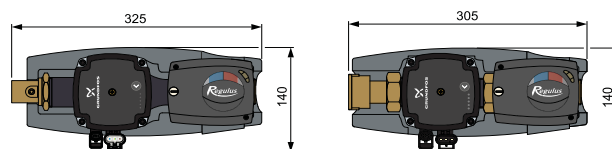

Čerpadlové skupiny 1" F a 5/4" F poskytujeme aj vo variante bez pohonu.

TYPY	CSE MIX G60 1M	CSE MIX G60 1F	CSE MIX G75 5/4F
PRIPÁJACÍ ROZMER	1" (2x vonkajší, 1x vnútorný)*	1" (3x vnútorný)	5/4" (3x vnútorný)
ČERPADLO	Grundfos UPM3 AUTO 25-60	Grundfos UPM3 AUTO 25-60	Grundfos UPM3 FLEX AS 25-75
OVLÁDANIE ČERPADLA	ON/OFF (Δp -c / Δp -v / I, II, III)	ON/OFF (Δp -c / Δp -v / I, II, III)	ON/OFF (I, II, III) alebo PWM-A (kúrenie)
MAX. DOPRAVNÁ VÝŠKA	6 m	6 m	7,5 m
K_{vs} VENTILU	6,3 m ³ /h	10 m ³ /h	16 m ³ /h
OBJEDNÁVACÍ KÓD	19110	19106	16402

* vnútorný závit je na strane u obehového čerpadla

ZAPOJENIE ČERPADLOVEJ SKUPINY DO SYSTÉMU

ROZMERY

PRÍSLUŠENSTVO

NÁZOV	POUŽITIE	OBJ. KÓD
 Šrúbenie 1" Fu/F	pre pripojenie ventilu (prevlečná matica x vnútorný závit)	15694
 Šrúbenie 1" Fu/M	pre pripojenie ventilu (prevlečná matica x vonkajší závit)	15695
 Šrúbenie polovičné 1"x5/4" Fu/F	pre pripojenie na 5/4" rozdeľovač	17920
 T-kus 1" M/Fu/M, 125 mm	pre jednoduché pripojenie na rozdeľovače vykurovacích okruhov Regulus	16659
 T-kus 1" M/Fu/M, 90 mm	pre pripojenie spiatocky do zmiešavacieho ventilu	16660
 Sada CSE/HV	pre jednoduché pripojenie na rozdeľovače vykurovacích okruhov Regulus (2x šrúbenie, 1x T-kus, 1x guľový ventil)	16922
 Sada CSE/HV s MFB	sada s guľovým ventilom s filtrom a magnetom	18330