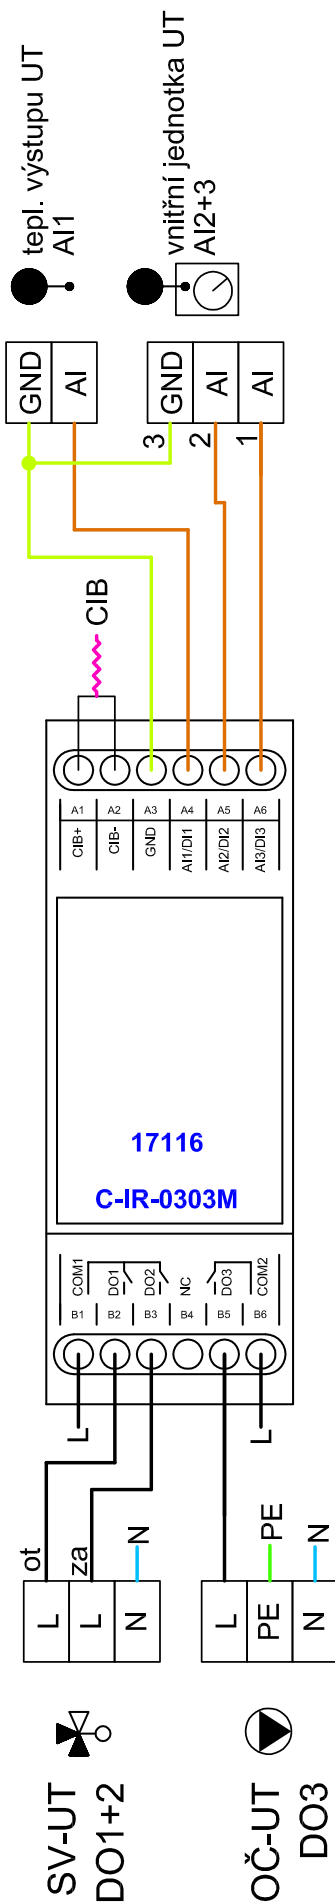

Schéma zapojení
**Modul k IR 12 pro rozšíření o 1 směš.okruh
(3vstupy/výstupy,CIB)**

©2019 Vyhrazujeme si právo na chyby, změny a zlepšení bez předchozího oznámení.

v1.0-05/2019

REGULUS spol. s r.o.

E-mail: obchod@regulus.cz