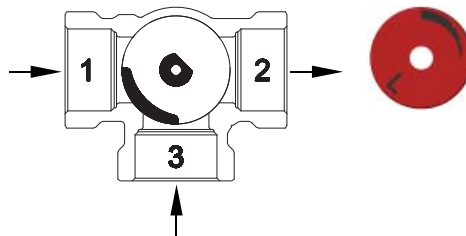

R - pravé provedení | right-hand version

L - levé provedení | left-hand version

Štítek otočte dle příslušného schématu zapojení viz druhá strana. | Turn the label depending on the appropriate connection diagram, see other side.

Zploštělý konec osy ventilu, stejně jako ukazatel knoflíku, směřuje do opačného směru než je uzavírací element (srdce ventilu). | The flat shaft end, as well as the knob indicator, point in the opposite direction than the closing element (the valve heart) is located.

LEVÉ PŘÍKONNĚNÍ | LEFT-HAND VERSION

PRAVÉ PŘÍKONNĚNÍ | RIGHT-HAND VERSION

LEVÉ PŘÍKONNĚNÍ | LEFT-HAND VERSION

PRAVÉ PŘÍKONNĚNÍ | RIGHT-HAND VERSION

Příklad zapojení

Example of a piping and instrumentation diagram