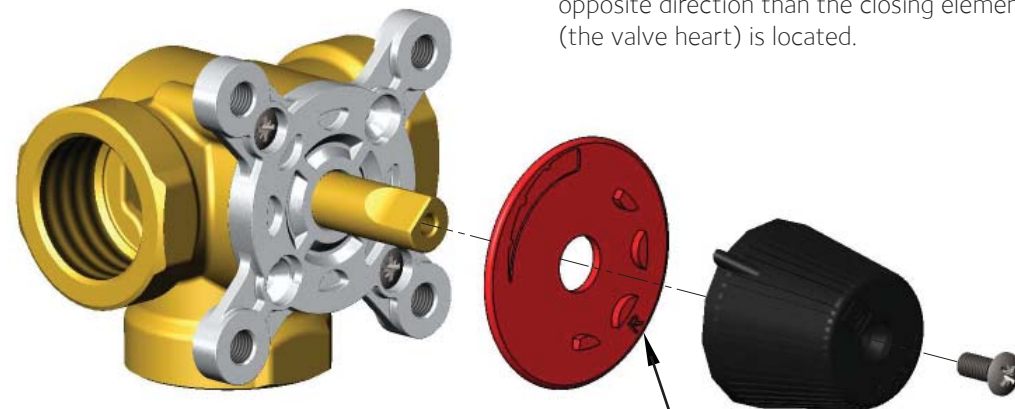

www.regulus.cz · www.regulus.eu

Zploštělý konec osy ventilu, stejně jako ukazatel knoflíku, směřuje do opačného směru než je uzavírací element (srdce ventilu). | The flat shaft end, as well as the knob indicator, point in the opposite direction than the closing element (the valve heart) is located.

R - pravé provedení | right-hand version

L - levé provedení | left-hand version

Štítek otočte dle příslušného schématu zapojení viz druhá strana. | Turn the label depending on the appropriate connection diagram, see other side.

Zploštělý konec osy ventilu, stejně jako ukazatel knoflíku, směřuje do opačného směru než je uzavírací element (srdce ventilu). | The flat shaft end, as well as the knob indicator, point in the opposite direction than the closing element (the valve heart) is located.