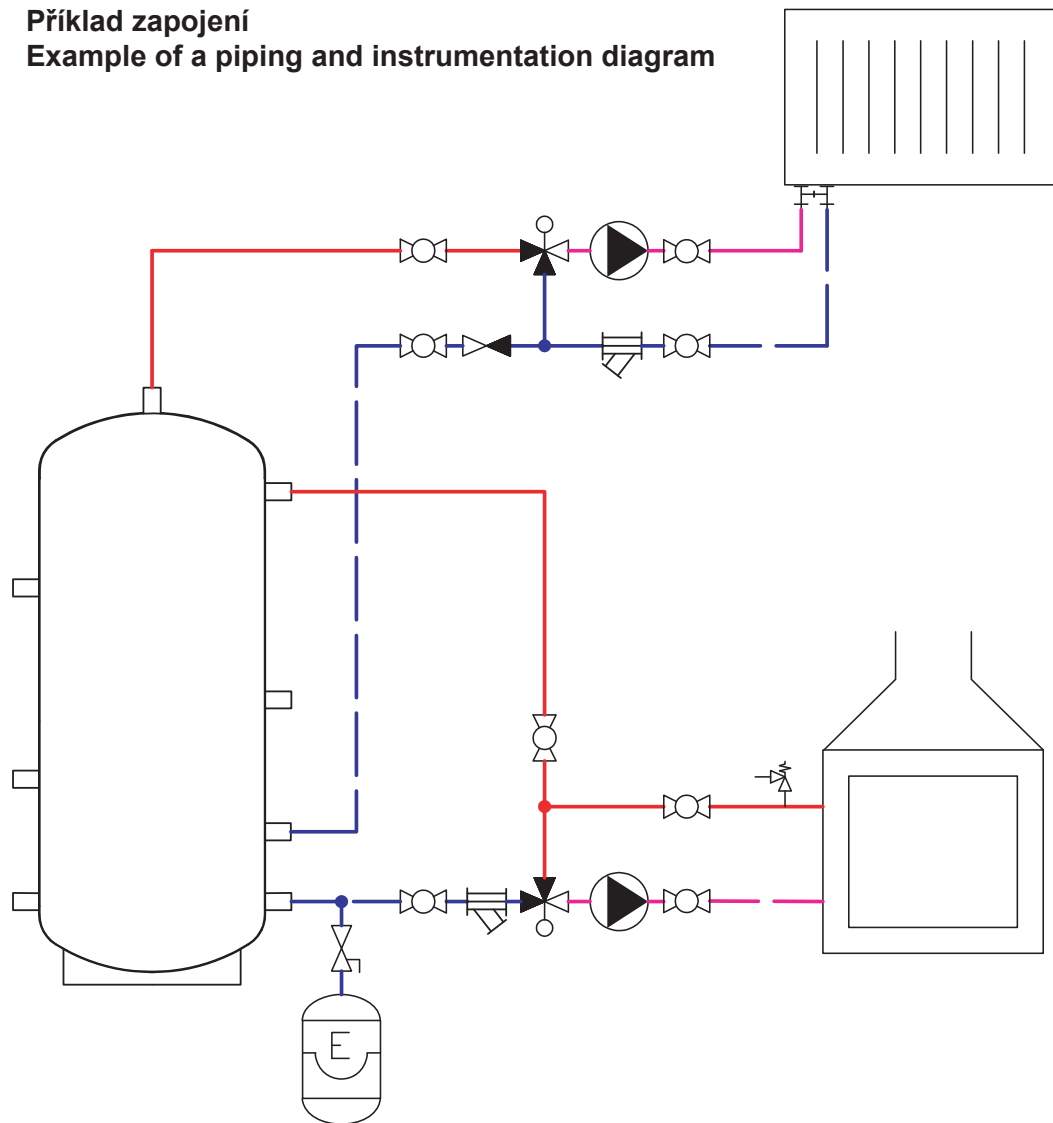

Zploštělý konec osy ventilu, stejně jako ukazatel knoflíku, směřuje do opačného směru než je uzavírací element (srdce ventilu). | The flat shaft end, as well as the knob indicator, point in the opposite direction than the closing element (the valve heart) is located.

R - pravé provedení | right-hand version

L - levé provedení | left-hand version

Štítek otočte dle příslušného schématu zapojení viz druhá strana. | Turn the label depending on the appropriate connection diagram, see other side.

LEVÉ PŘÍKONNĚNÍ | LEFT-HAND VERSION

PRAVÉ PŘÍKONNĚNÍ | RIGHT-HAND VERSION

LEVÉ PŘÍKONNĚNÍ | LEFT-HAND VERSION

PRAVÉ PŘÍKONNĚNÍ | RIGHT-HAND VERSION

Příklad zapojení

Example of a piping and instrumentation diagram

Příklad zapojení

Example of a piping and instrumentation diagram

Výrobce:

 LK Armatur

Výrobce:

 LK Armatur