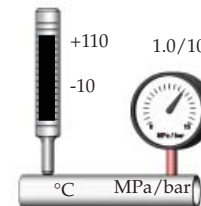

Rozsah pracovních teplot
Operating temperature range

Max. pracovní tlak
Max. operating pressure