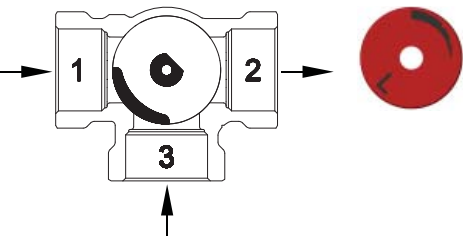

R - pravé provedení | right-hand version

L - levé provedení | left-hand version

Štítek otočte dle příslušného schématu zapojení viz druhá strana. | Turn the label depending on the appropriate connection diagram, see other side.

Zploštělý konec osy ventilu, stejně jako ukazatel knoflíku, směřuje do opačného směru než je uzavírací element (srdce ventilu). | The flat shaft end, as well as the knob indicator, point in the opposite direction than the closing element (the valve heart) is located.

LEVÉ PŘÍKONNĚNÍ | LEFT-HAND VERSION

PRAVÉ PŘÍKONNĚNÍ | RIGHT-HAND VERSION

LEVÉ PŘÍKONNĚNÍ | LEFT-HAND VERSION

PRAVÉ PŘÍKONNĚNÍ | RIGHT-HAND VERSION

Příklad zapojení

Example of a piping and instrumentation diagram