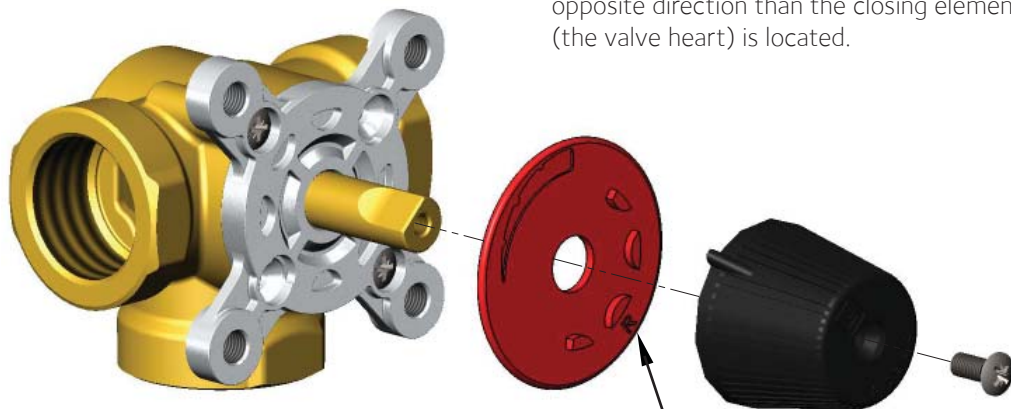

www.regulus.cz · www.regulus.eu

Zploštělý konec osy ventilu, stejně jako ukazatel knoflíku, směřuje do opačného směru než je uzavírací element (srdce ventilu). | The flat shaft end, as well as the knob indicator, point in the opposite direction than the closing element (the valve heart) is located.

R - pravé provedení | right-hand version

L - levé provedení | left-hand version

Štítek otočte dle příslušného schématu zapojení viz druhá strana. | Turn the label depending on the appropriate connection diagram, see other side.

Zploštělý konec osy ventilu, stejně jako ukazatel knoflíku, směřuje do opačného směru než je uzavírací element (srdce ventilu). | The flat shaft end, as well as the knob indicator, point in the opposite direction than the closing element (the valve heart) is located.