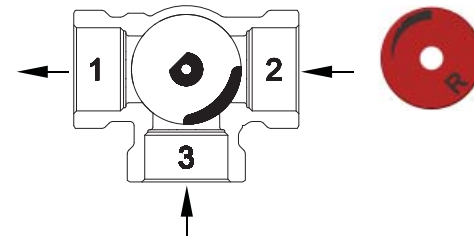

LEVÉ PŘÍKONNĚNÍ | LEFT-HAND VERSION

PRAVÉ PŘÍKONNĚNÍ | RIGHT-HAND VERSION

LEVÉ PŘÍKONNĚNÍ | LEFT-HAND VERSION

PRAVÉ PŘÍKONNĚNÍ | RIGHT-HAND VERSION