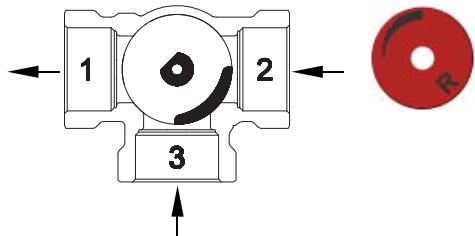

R - pravé provedení | right-hand version

L - levé provedení | left-hand version

Štítek otočte dle příslušného schématu zapojení viz druhá strana. | Turn the label depending on the appropriate connection diagram, see other side.

Zploštělý konec osy ventilu, stejně jako ukazatel knoflíku, směřuje do opačného směru než je uzavírací element (srdce ventilu). | The flat shaft end, as well as the knob indicator, point in the opposite direction than the closing element (the valve heart) is located.

LEVÉ PŘÍKONNĚNÍ | LEFT-HAND VERSION

PRAVÉ PŘÍKONNĚNÍ | RIGHT-HAND VERSION

LEVÉ PŘÍKONNĚNÍ | LEFT-HAND VERSION

PRAVÉ PŘÍKONNĚNÍ | RIGHT-HAND VERSION

Příklad zapojení

Example of a piping and instrumentation diagram