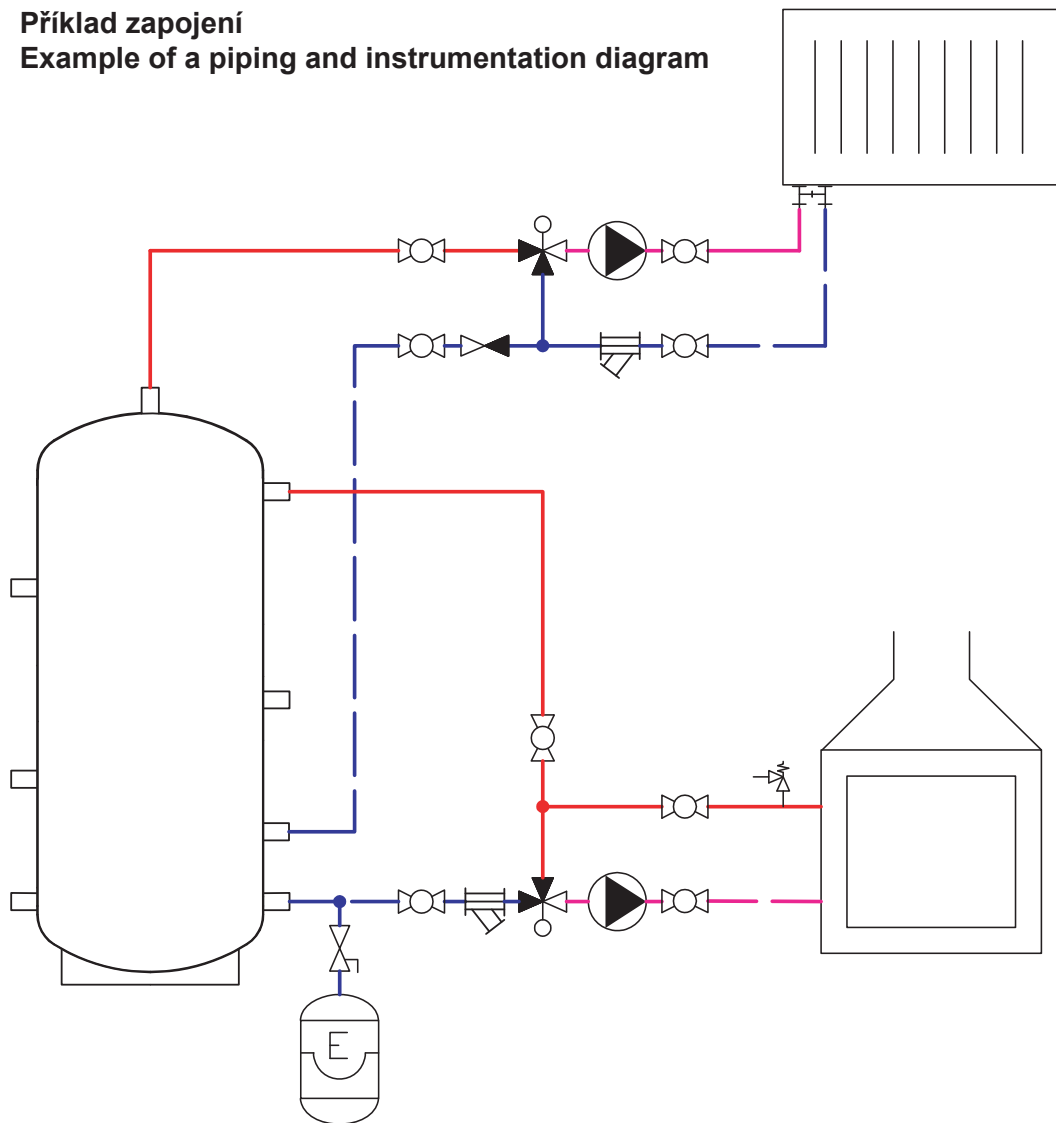

Zploštělý konec osy ventilu, stejně jako ukazatel knoflíku, směřuje do opačného směru než je uzavírací element (srdce ventilu). | The flat shaft end, as well as the knob indicator, point in the opposite direction than the closing element (the valve heart) is located.

R - pravé provedení | right-hand version

L - levé provedení | left-hand version

Štítek otočte dle příslušného schématu zapojení viz druhá strana. | Turn the label depending on the appropriate connection diagram, see other side.

LEVÉ PŘÍKONNĚNÍ | LEFT-HAND VERSION

PRAVÉ PŘÍKONNĚNÍ | RIGHT-HAND VERSION

LEVÉ PŘÍKONNĚNÍ | LEFT-HAND VERSION

PRAVÉ PŘÍKONNĚNÍ | RIGHT-HAND VERSION

Příklad zapojení

Example of a piping and instrumentation diagram

Příklad zapojení

Example of a piping and instrumentation diagram

Výrobce:

 LK Armatur

Výrobce:

 LK Armatur