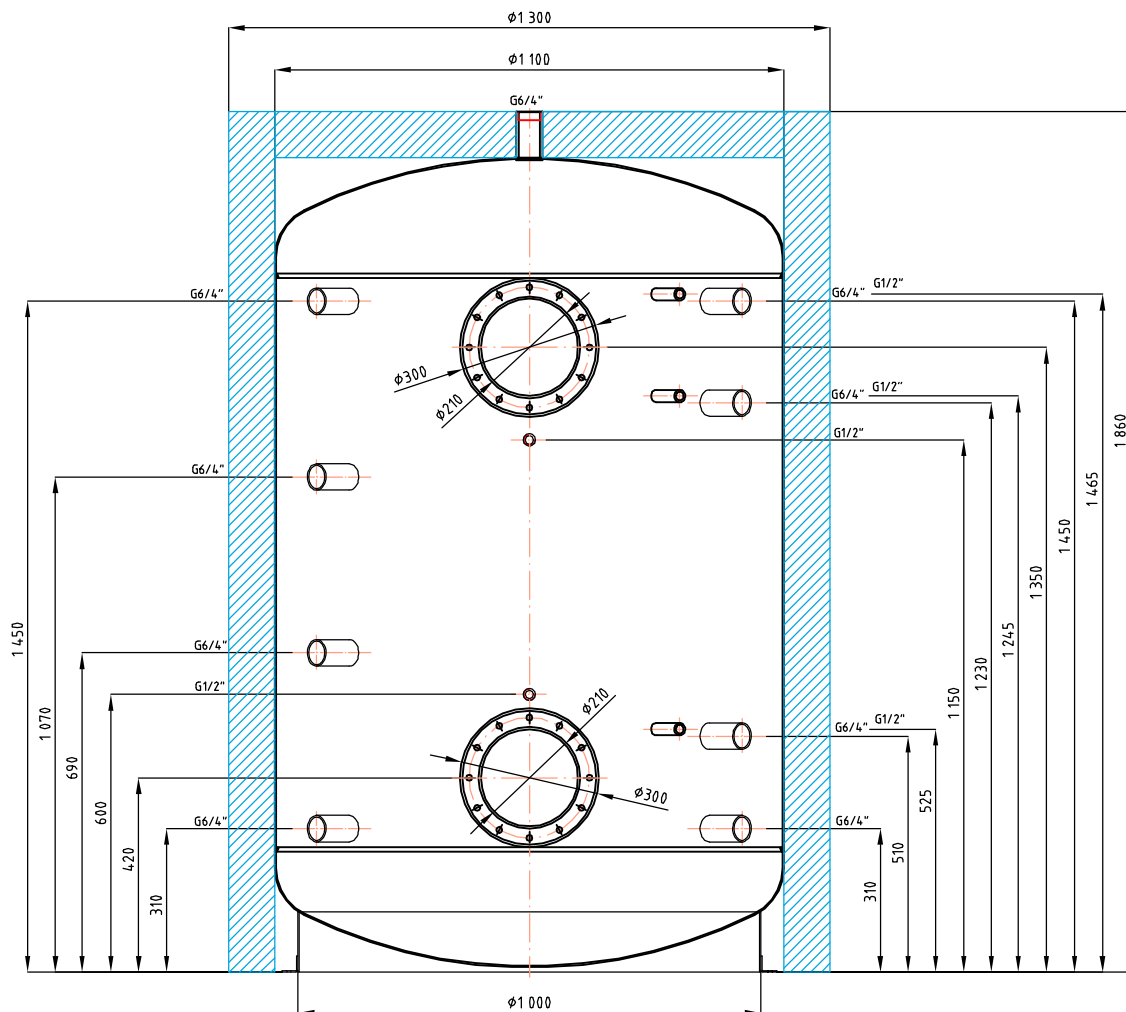

Akumula ní nádrř

Regulus PS2F 1500 N

kód: 10144

izolace - kód: 10153

Celkový objem kapaliny v nádrži:.....	1509 l
Maximální provozní teplota v nádrži:.....	95 °C
Maximální provozní tlak v nádrži:.....	3 bar
Hmotnost prázdné nádrže:.....	180 kg
Klopná výška p í sundané izolaci:	1940 mm