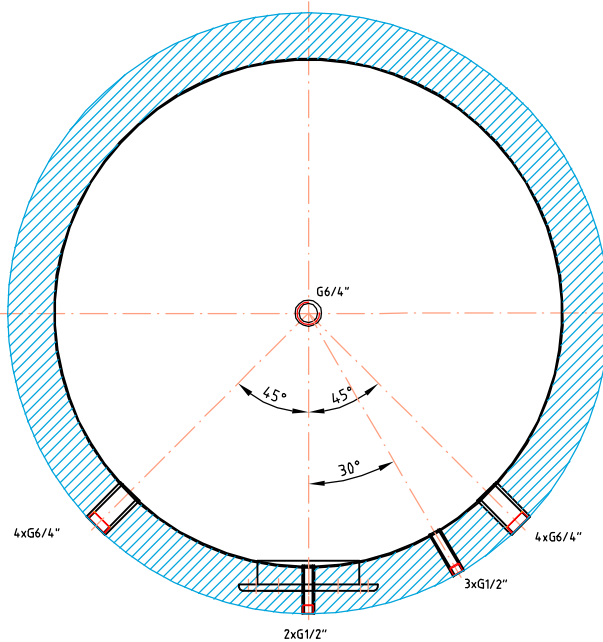

Akumula ní nádrř

Regulus PS2F 1500 N

kód: 10144

izolace - kód: 10153

Celkový objem kapaliny v nádrži:.....	1509 l
Maximální provozní teplota v nádrži:.....	95 °C
Maximální provozní tlak v nádrži:.....	3 bar
Hmotnost prázdné nádrže:.....	180 kg
Klopná výška p í sundané izolaci:	1940 mm