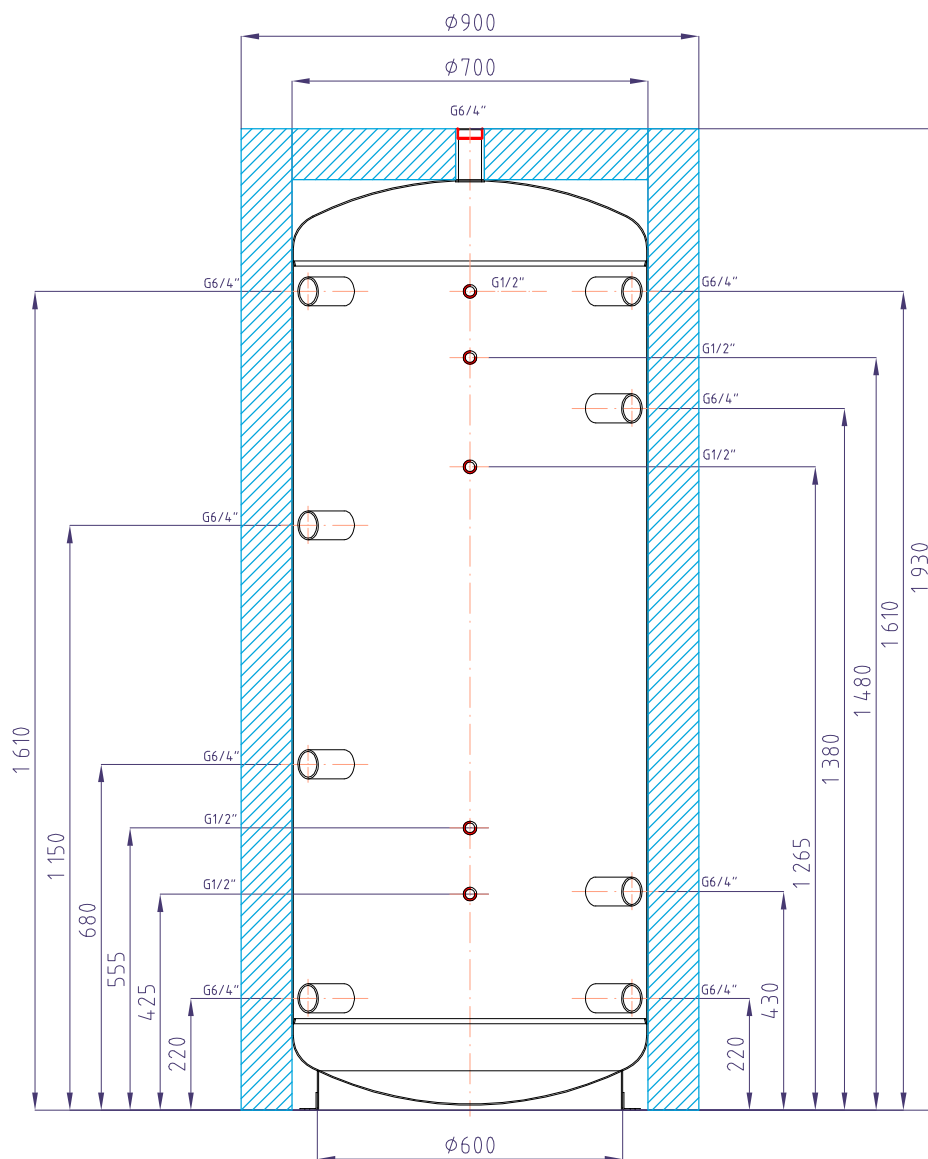

# Akumulační nádrž Regulus PS 650 N

kód: 12311

izolace - kód: 12319

Celkový objem kapaliny v nádrži:.....  
 Maximální provozní teplota v nádrži:.....  
 Maximální provozní tlak v nádrži:.....  
 Hmotnost prázdné nádrže:.....  
 Klopná výška při sundané izolaci: .....

656 l  
 95 °C  
 4 bar  
 84 kg  
 1970 mm