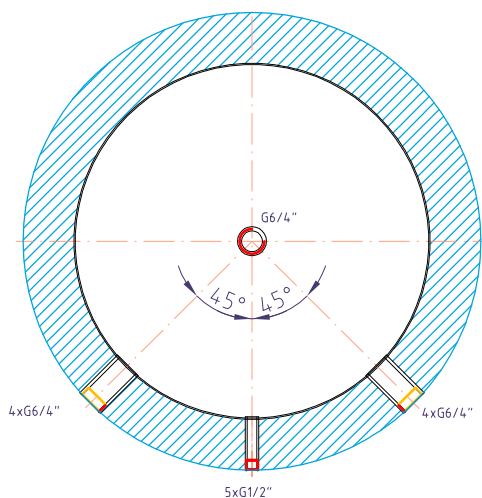

# Akumulační nádrž Regulus PS 650 N

kód: 12311

izolace - kód: 12319

Celkový objem kapaliny v nádrži:.....  
 Maximální provozní teplota v nádrži:.....  
 Maximální provozní tlak v nádrži:.....  
 Hmotnost prázdné nádrže:.....  
 Klopná výška při sundané izolaci: .....

656 l  
 95 °C  
 4 bar  
 84 kg  
 1970 mm