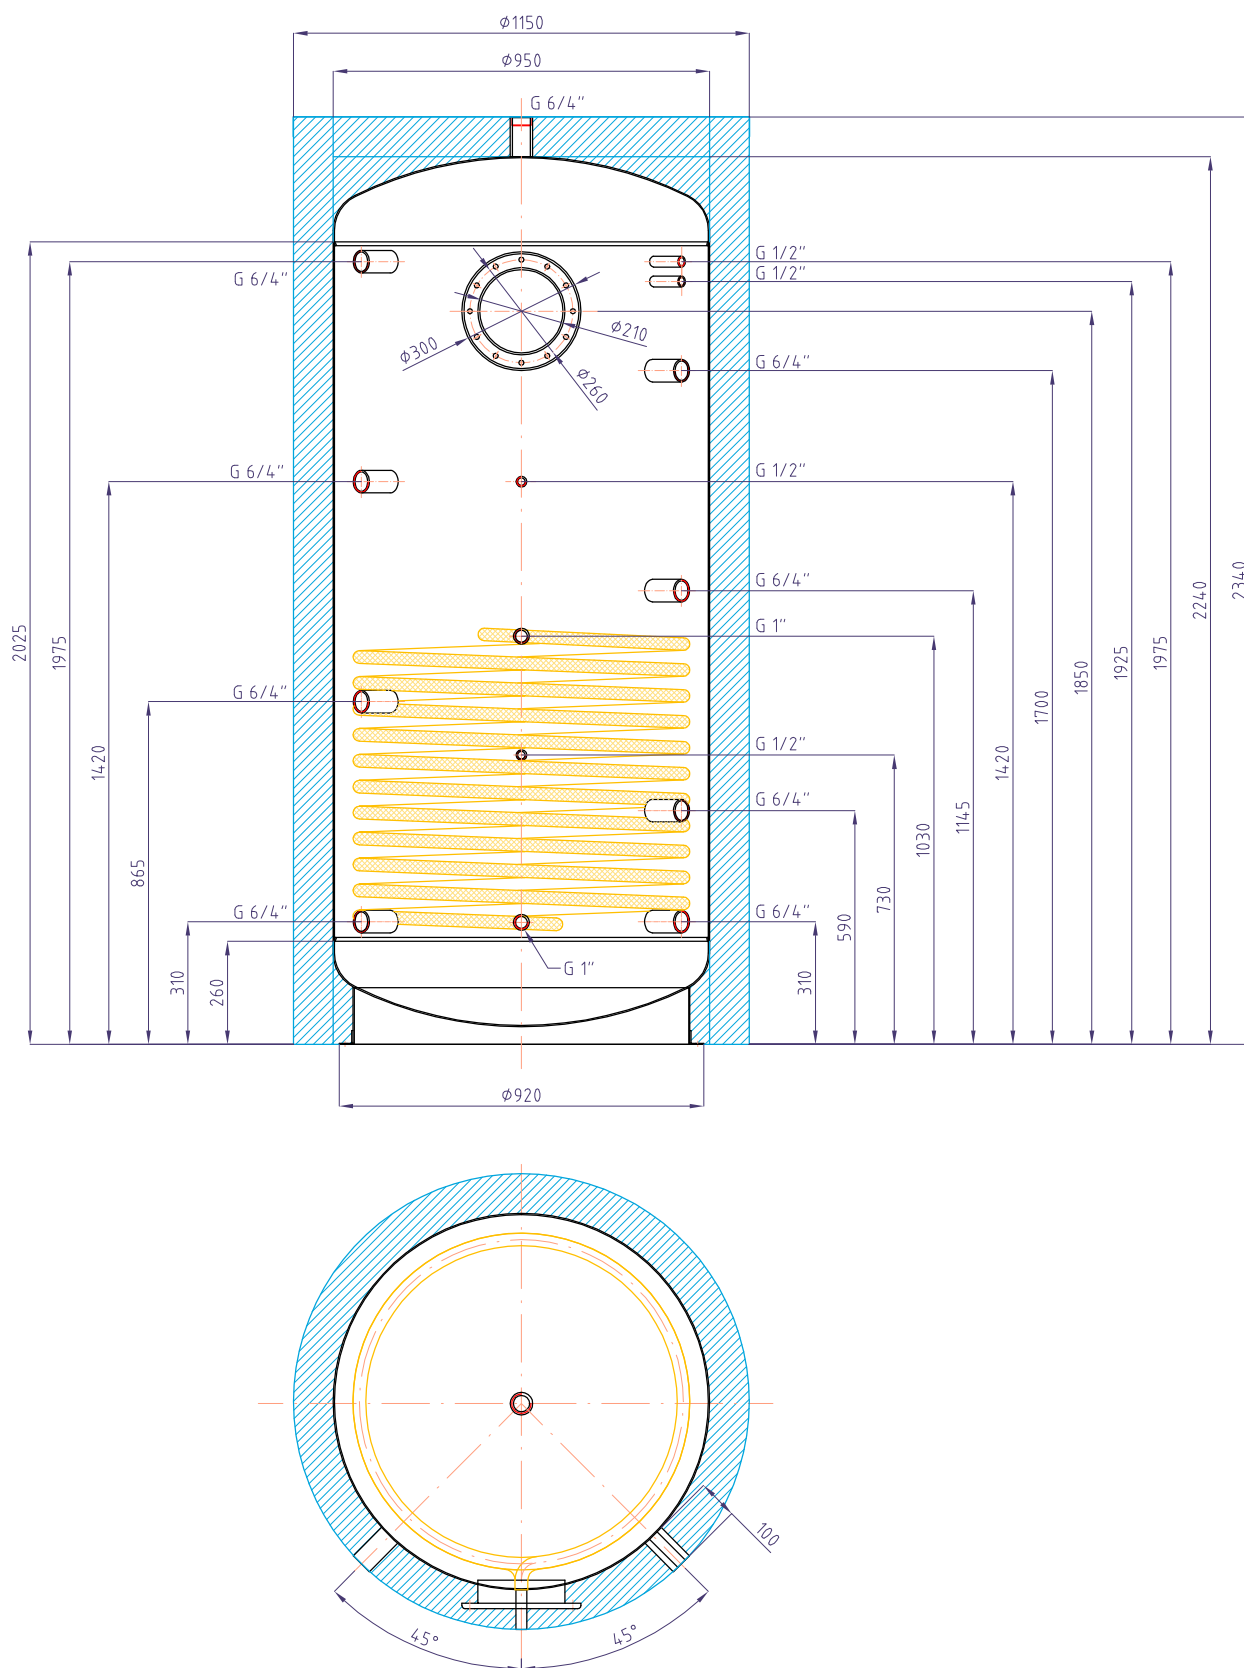

Akumulační nádrž Regulus PSWF1500

kód: 7391

izolace - kód: 7400

Celkový objem nádrže:.....	1500 l
Objem topného hada:.....	19,5 l
Plocha topného hada:.....	3 m ²
Maximální provozní teplota zásobníku:.....	95 °C
Maximální provozní teplota topného hada:.....	110 °C
Maximální provozní tlak zásobníku:.....	6 bar
Maximální provozní tlak topného hada:.....	10 bar
Hmotnost prázdné nádrže:.....	250 kg