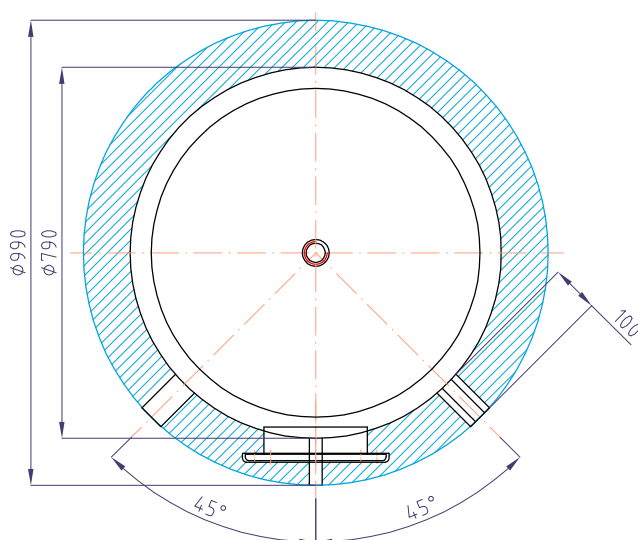

Akumulační nádrž Regulus PS2F1000

kód: 6270

izolace - kód: 6191

| | |
|--|--------|
| Celkový objem nádrže:..... | 1000 l |
| Maximální provozní teplota zásobníku:..... | 95 °C |
| Maximální provozní tlak zásobníku:..... | 6 bar |
| Hmotnost prázdné nádrže:..... | 134 kg |