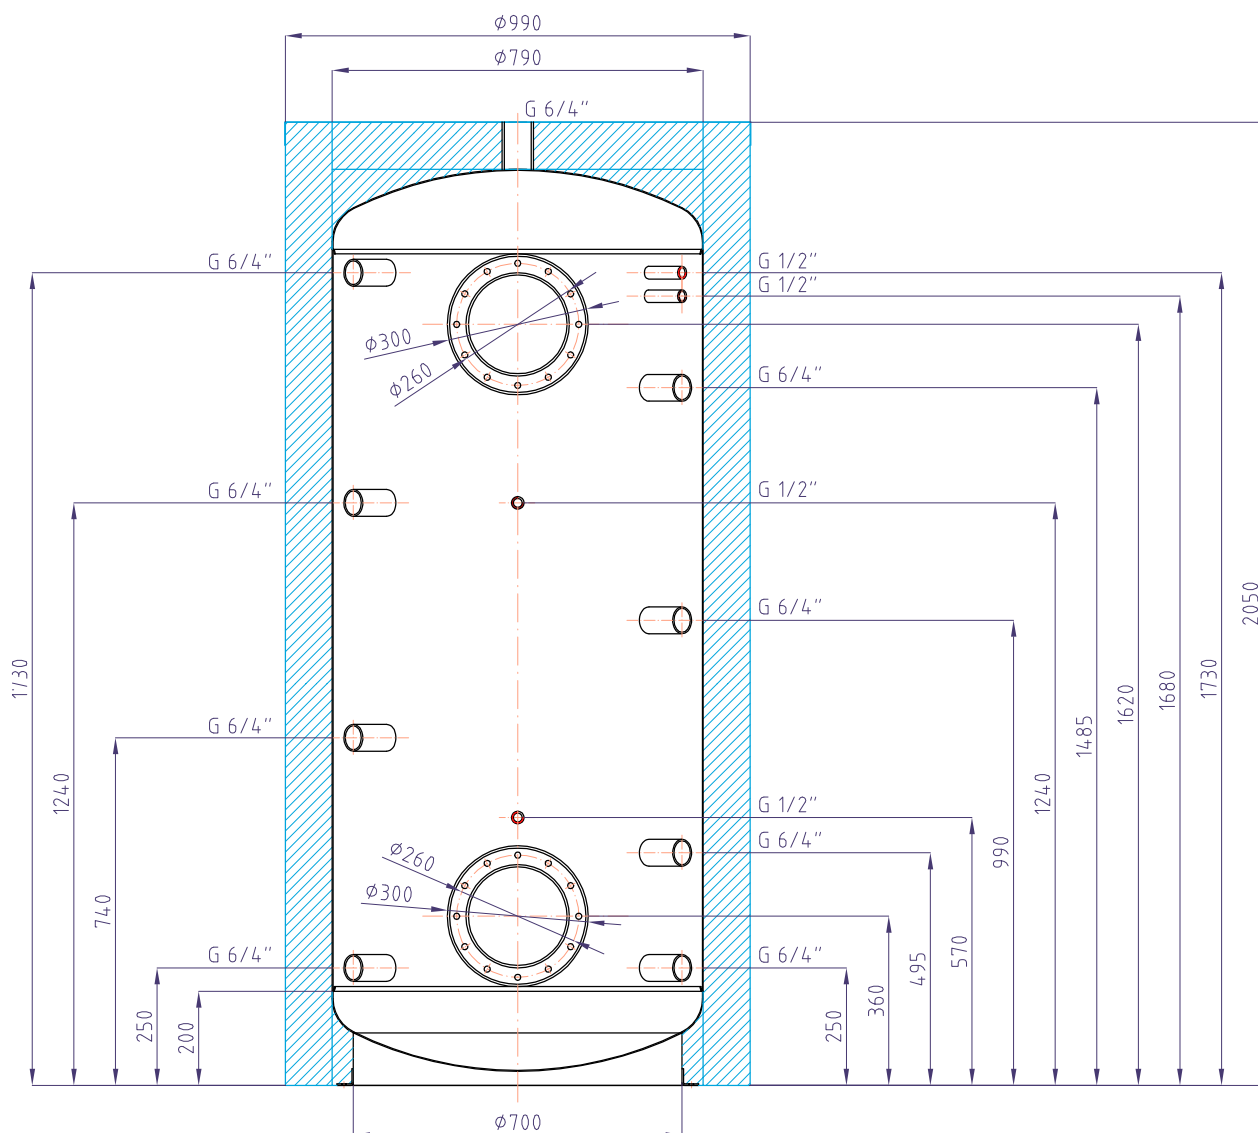

Akumulační nádrž Regulus PS2F1000

kód: 6270

izolace - kód: 6191

| | |
|--|--------|
| Celkový objem nádrže:..... | 1000 l |
| Maximální provozní teplota zásobníku:..... | 95 °C |
| Maximální provozní tlak zásobníku:..... | 6 bar |
| Hmotnost prázdné nádrže:..... | 134 kg |