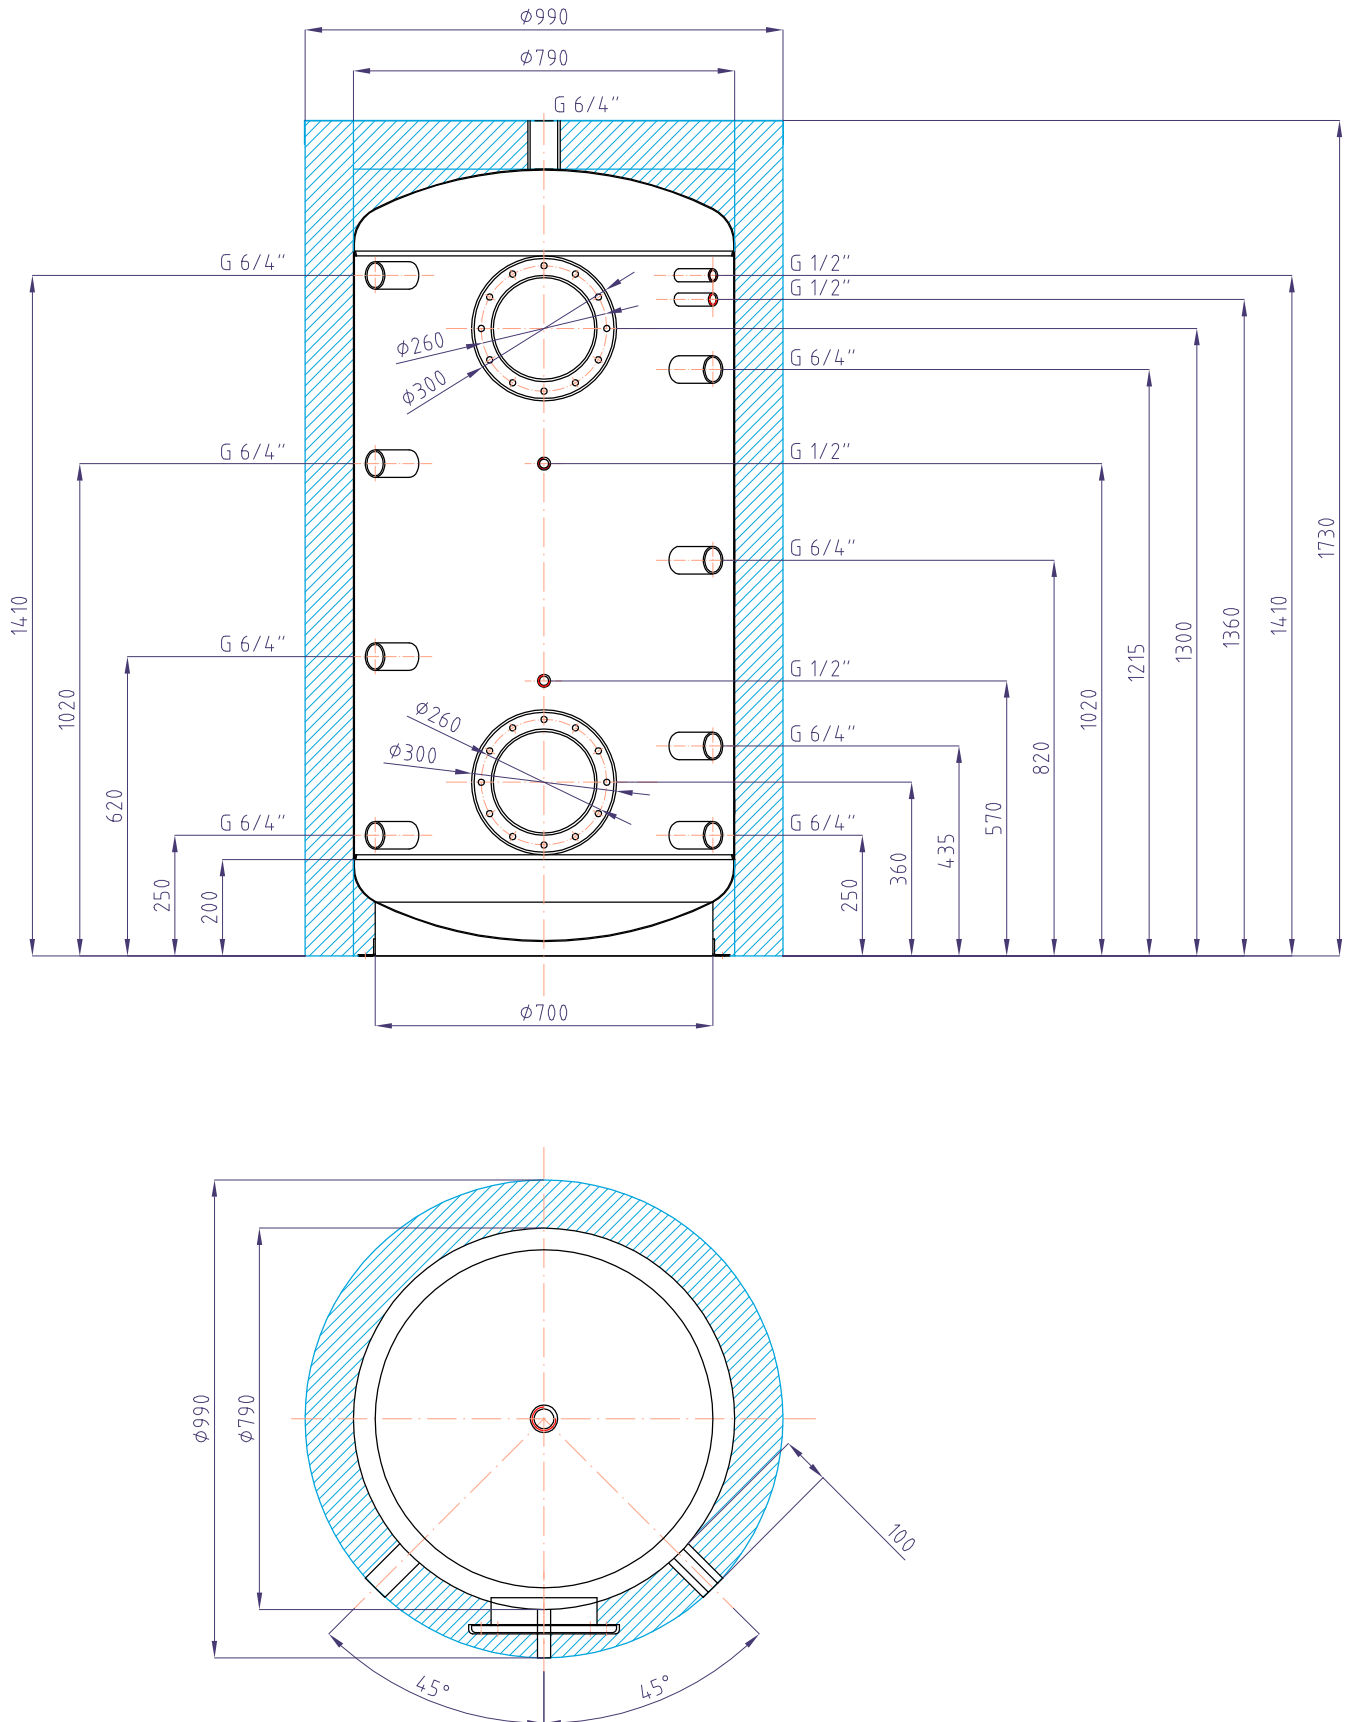

Akumulační nádrž Regulus PS2F800

kód: 6269

izolace - kód: 6190

Celkový objem nádrže:.....
 Maximální provozní teplota zásobníku:.....
 Maximální provozní tlak zásobníku:.....
 Hmotnost prázdné nádrže:.....

800 l
 95 °C
 6 bar
 116 kg