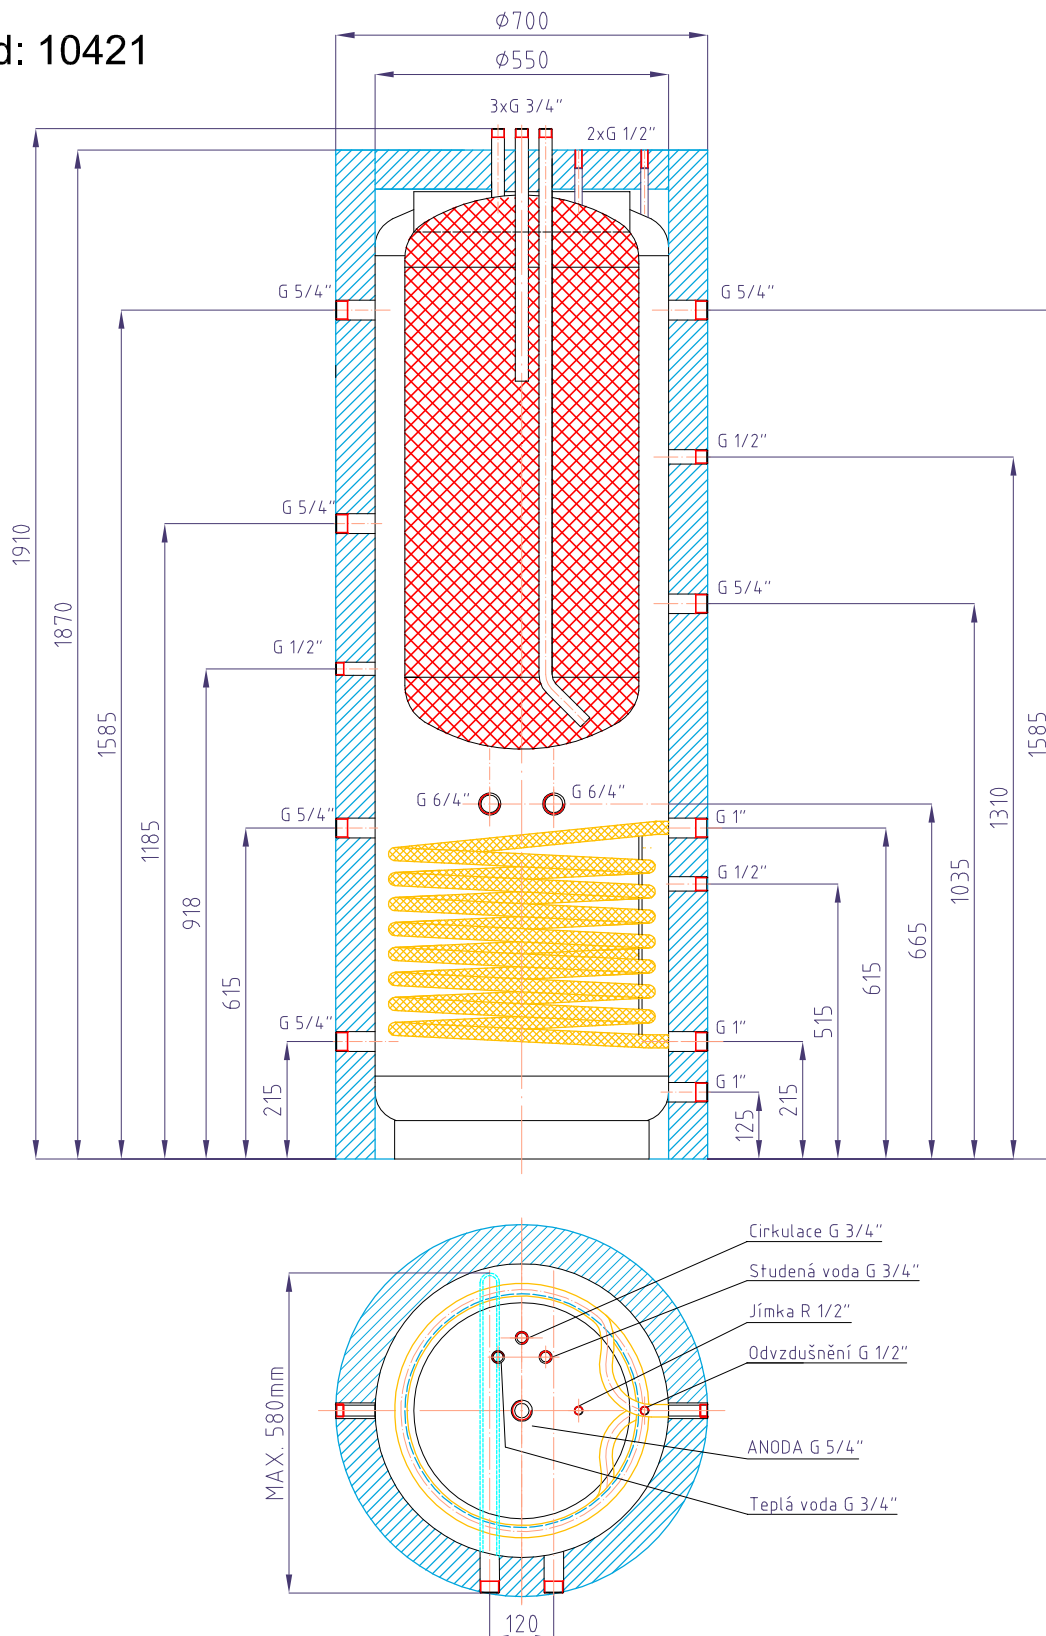

Akumulační nádrž Regulus DUOE 380/120 G1 E2

kód: 10421

Celkový objem nádrže:.....	380 l
Objem vnitřního zásobníku TV:.....	120 l
Objem topného hada:.....	8.8 l
Plocha topného hada:.....	1.6 m ²
Maximální provozní teplota nádrže a výměníku :.....	100 °C
Maximální provozní tlak vnější nádoby:.....	3 bar
Maximální provozní tlak zásobníku TV:.....	6 bar
Maximální provozní tlak výměníku:.....	10 bar
Hmotnost prázdné nádrže:.....	177 kg