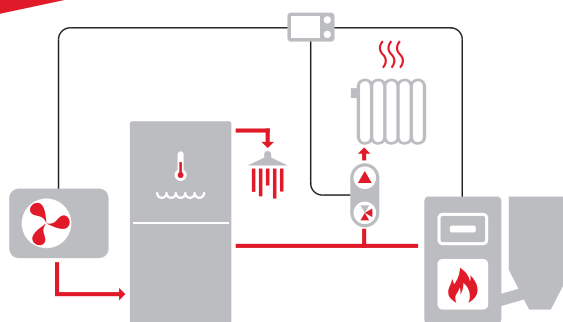

## HYBRIDNÍ SYSTÉM

Akumulační nádrž  
Regulus HSK 600P

Tepelné čerpadlo  
Regulus RTC 13e

Kotel  
Benekov K25

## SESTAVA

pro spolupráci tepelného čerpadla RTC  
a automatického kotle na pelety Benekov

### OBSAHUJE:

- akumulační nádrž s přípravou teplé vody HSK 600 P včetně izolace
- inteligentní regulátor IR 14
- termostatický ventil TV
- expanzní nádoby
- čerpadlové skupiny RGMAT, CSE2, CSE TC
- další vybavení kotelny