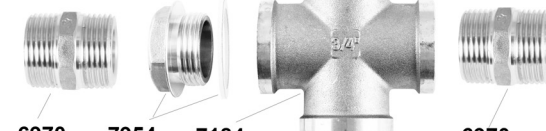

11987 - HYDRAULICKÉ ZAPOJENÍ ROZŠÍŘUJÍCÍ SADY PRO UCHYCENÍ A PROPOJENÍ 1 KOLEKTORŮ KPG1 NA LEŽATO

ZÁSLEPKA 7954 PRO ROZŠÍŘENÍ
K JEDNONU KOLEKTORU

JÍMKU ZAJISTIT PROTI VNIKUTÍ VODY !

7217

10845

6964

10192

6970

6970

6970

6970

7954

7184

6970

13696

13695