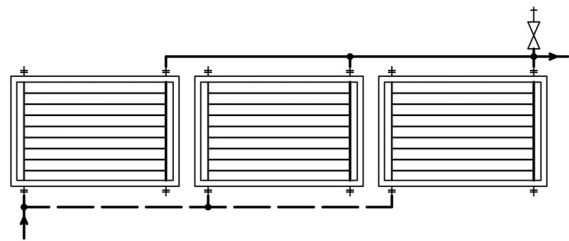

11987 - HYDRAULICKÉ ZAPOJENÍ ROZŠÍŘUJÍCÍ SADY PRO UCHYCENÍ A PROPOJENÍ 1 KOLEKTORŮ KPG1 NA LEŽATO

ZÁSLEPKA 7954 PRO ROZŠÍŘENÍ
K JEDNONU KOLEKTORU

JÍMKU ZAJISTIT PROTI VNIKUTÍ VODY !

7217

10845

6964

10192

6970