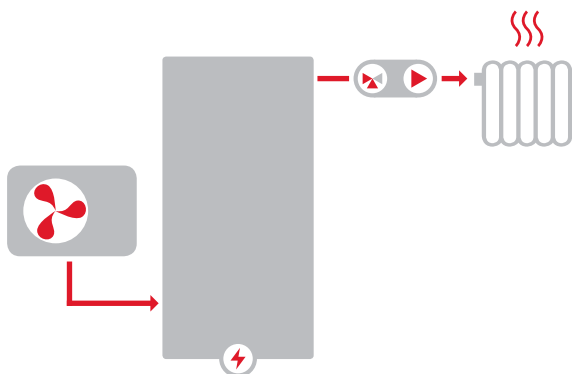

SYSTÉMY PRE VYKUROVANIE, BEZ ZÁSOBNÍKA OHRIATEJ PITNEJ VODY

Akčná zostava EA PS

Tepelné čerpadlo vzduch/voda on/off
pre vykurovanie

ZOSTAVA OBSAHUJE:

- Tepelné čerpadlo EcoAir vrátane čerpadlovej skupiny
- Akumulačná nádrž PS 200 N+ s izoláciou
- Inteligentný regulátor IR 14 vrátane izbového snímača
- Elektrické ohrevné telesá
- Expanznú nádobu kúrenia vrátane servisného ventilu
- Izolovanú čerpadlovú skupinu so zmiešavacím ventilom pre vykurovací systém

Zostava pre vykurovanie tepelným čerpadlom bez prípravy ohriatej pitnej vody. Zostava je určená predovšetkým pre náhrady kotlov na tuhé palivá, kde ohrev vody zostane bezo zmien. Kedykoľvek v budúcnosti je ale možné do systému vhodný zásobník ohriatej pitnej vody doplniť. Inteligentný regulátor zaisťuje chod tepelného čerpadla, riadi vykurovanie objektu podľa vonkajšej teploty a požiadavok užívateľa a dokáže optimalizovať vykurovací systém a chod tepelného čerpadla aj s ohľadom na ďalšie zdroje (kachle, krbové vložky). Webový prístup k regulátoru je neoceniteľným pomocníkom pri zložitejšom nastavení a pri odstraňovaní problémov.