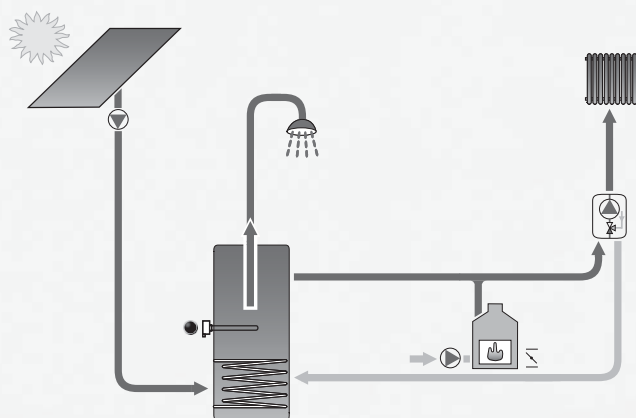

Montáž systému není v akční ceně zahrnuta. K sestavě **je nutné** objednat háky na šikmou střechu nebo podpěry na rovnou střechu.

Zároveň **doporučujeme** další příslušenství:

- odvzdušnění, předizolované nerezové potrubí, expanzní nádobu na pitnou vodu, elektronickou anodu do zásobníku TV.

v1.3-02/2017