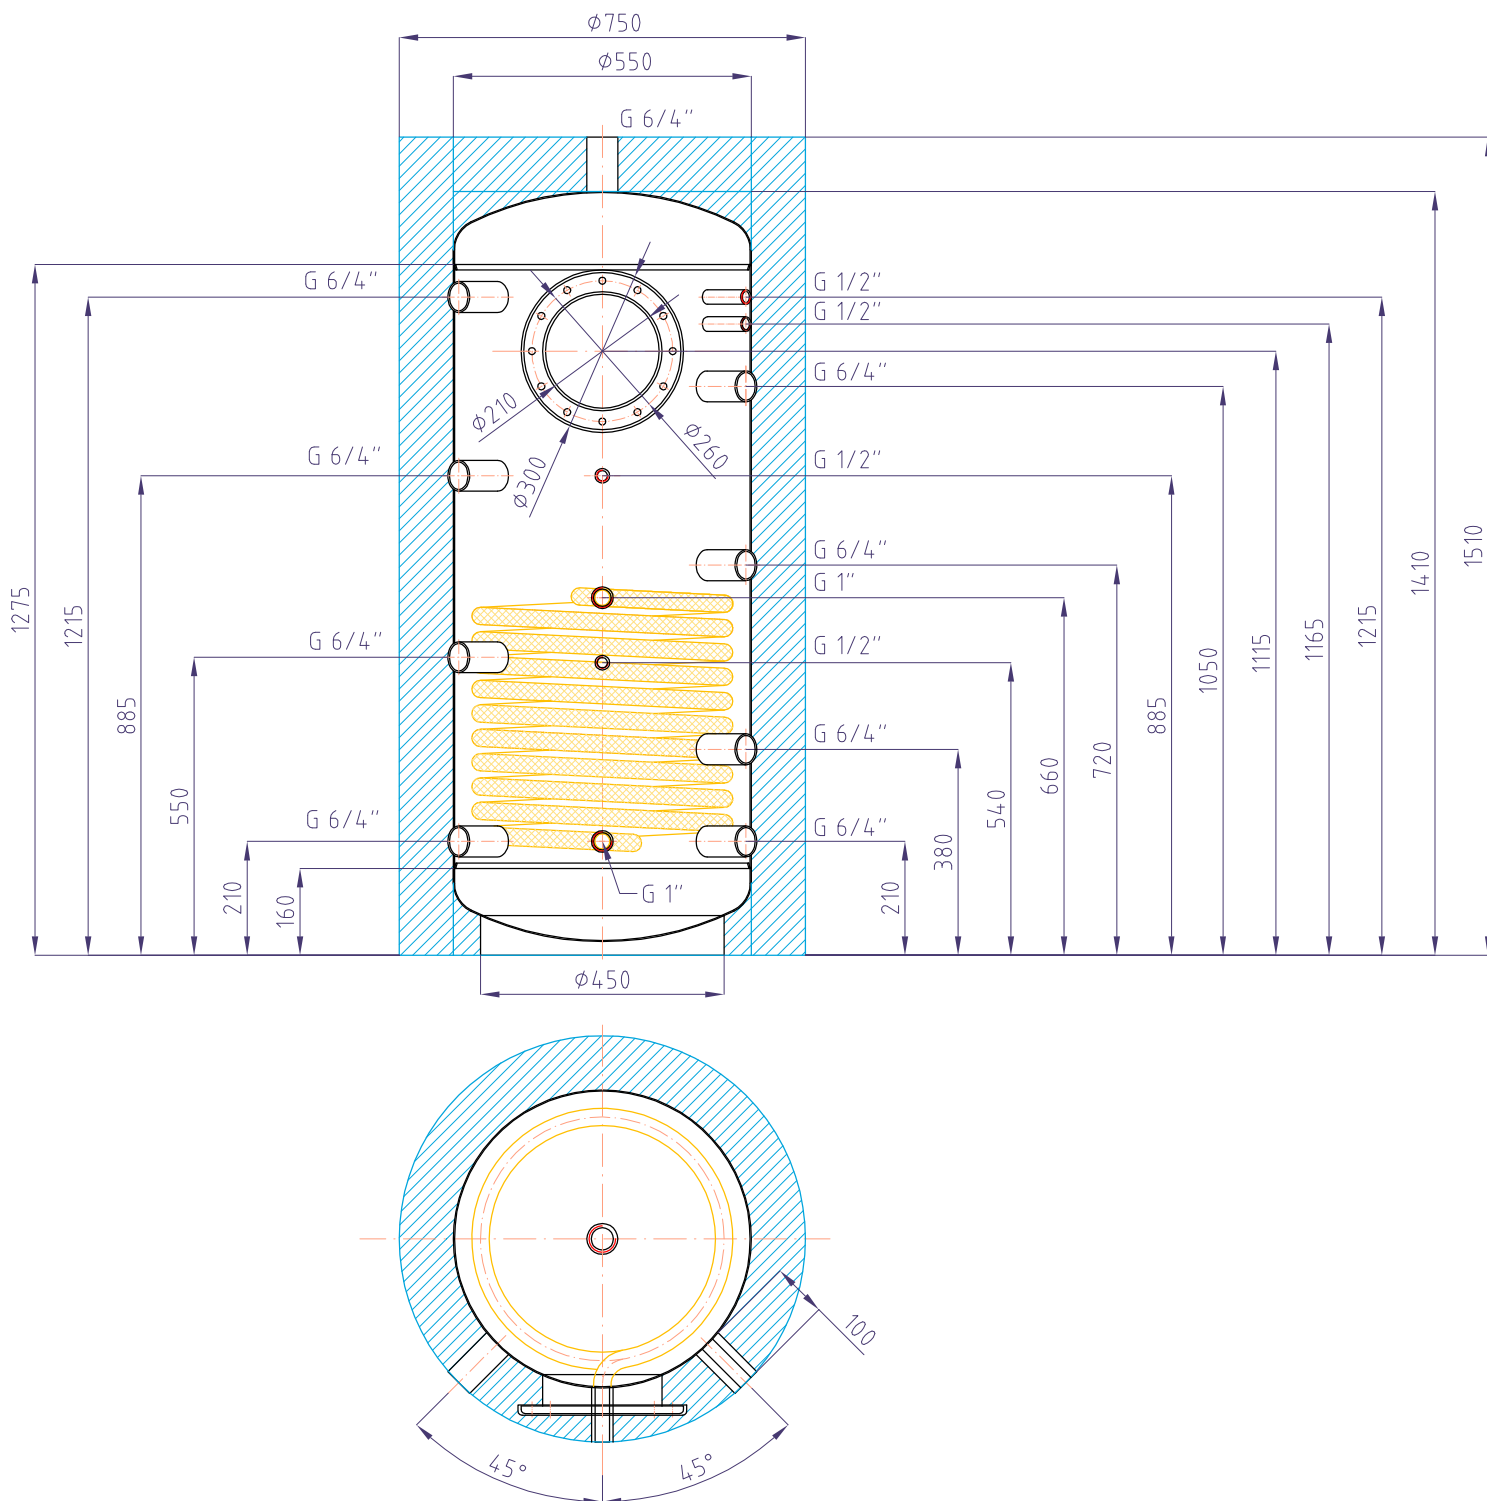

Akumulační nádrž Regulus PSWF300

kód: 7387

izolace - kód: 7509

Celkový objem nádrže:.....	300 l
Objem topného hada:.....	10,5 l
Plocha topného hada:.....	1.5 m ²
Maximální provozní teplota zásobníku:.....	95 °C
Maximální provozní teplota topného hada:.....	110 °C
Maximální provozní tlak zásobníku:.....	6 bar
Maximální provozní tlak topného hada:.....	10 bar
Hmotnost prázdné nádrže:.....	91 kg