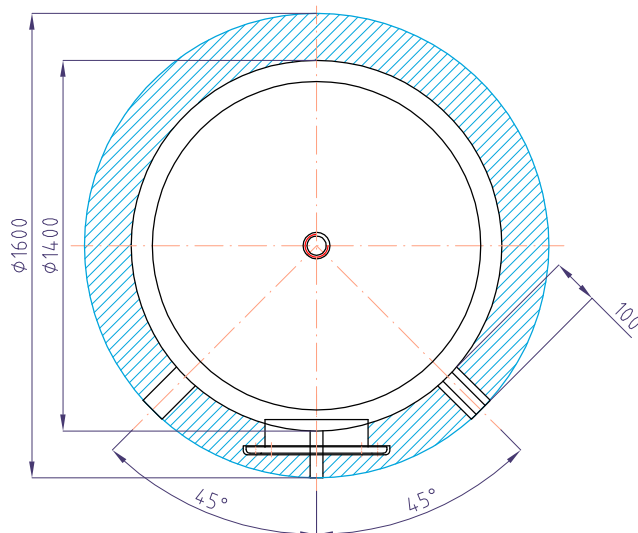

Akumulační nádrž Regulus PS2F3000

kód: 6274

izolace - kód: 6194

Celkový objem nádrže:.....	3000 l
Maximální provozní teplota zásobníku:.....	95 °C
Maximální provozní tlak zásobníku:.....	6 bar
Hmotnost prázdné nádrže:.....	317 kg