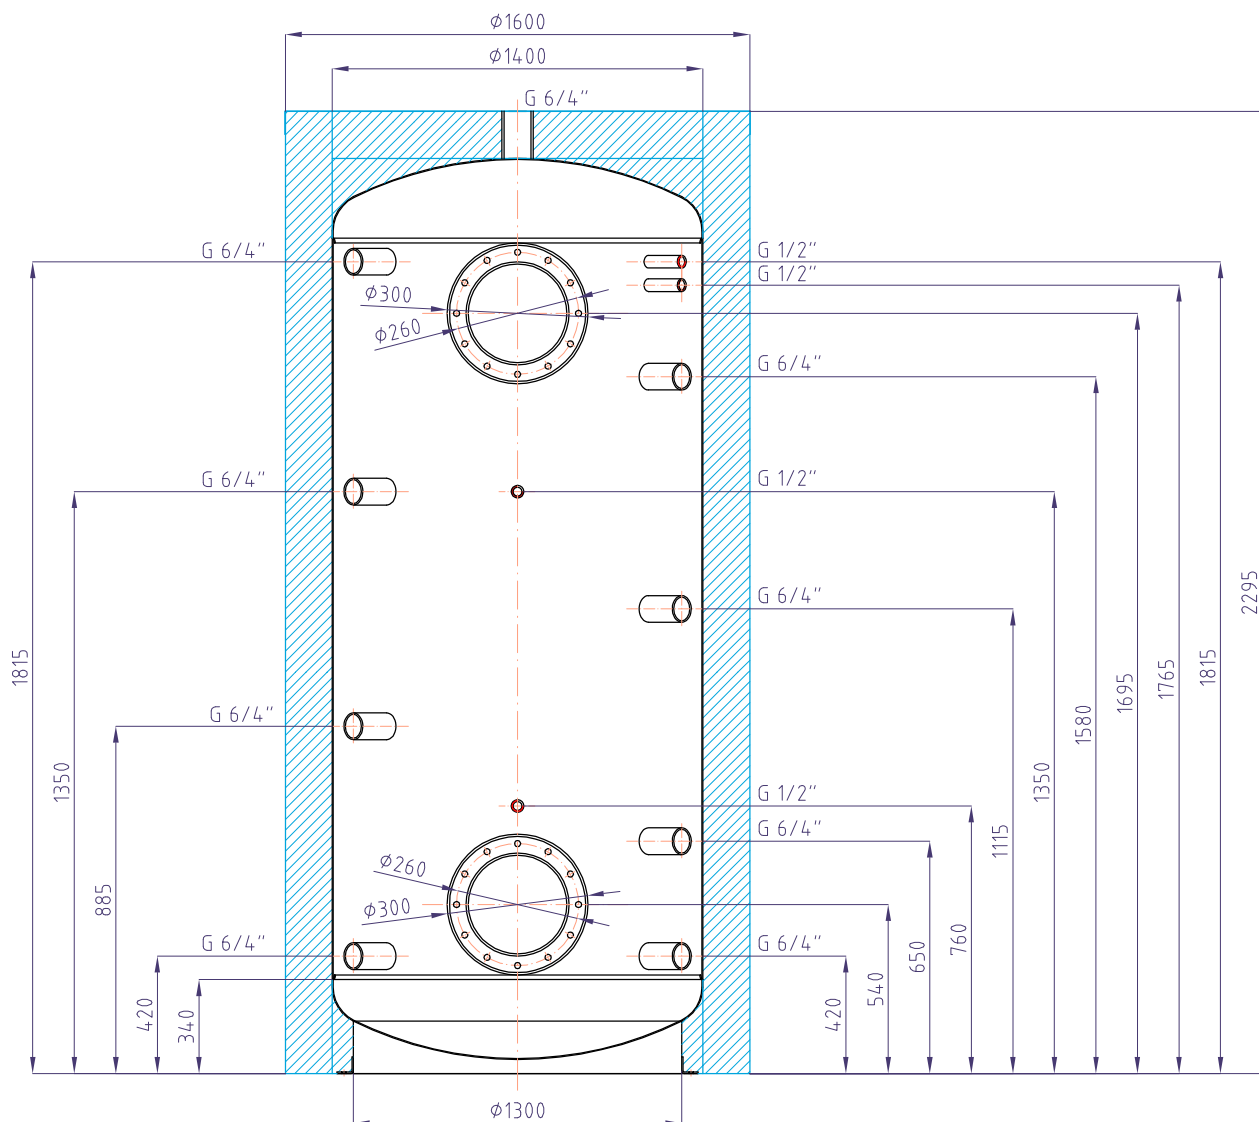

Akumulační nádrž Regulus PS2F3000

kód: 6274

izolace - kód: 6194

Celkový objem nádrže:.....	3000 l
Maximální provozní teplota zásobníku:.....	95 °C
Maximální provozní tlak zásobníku:.....	6 bar
Hmotnost prázdné nádrže:.....	317 kg