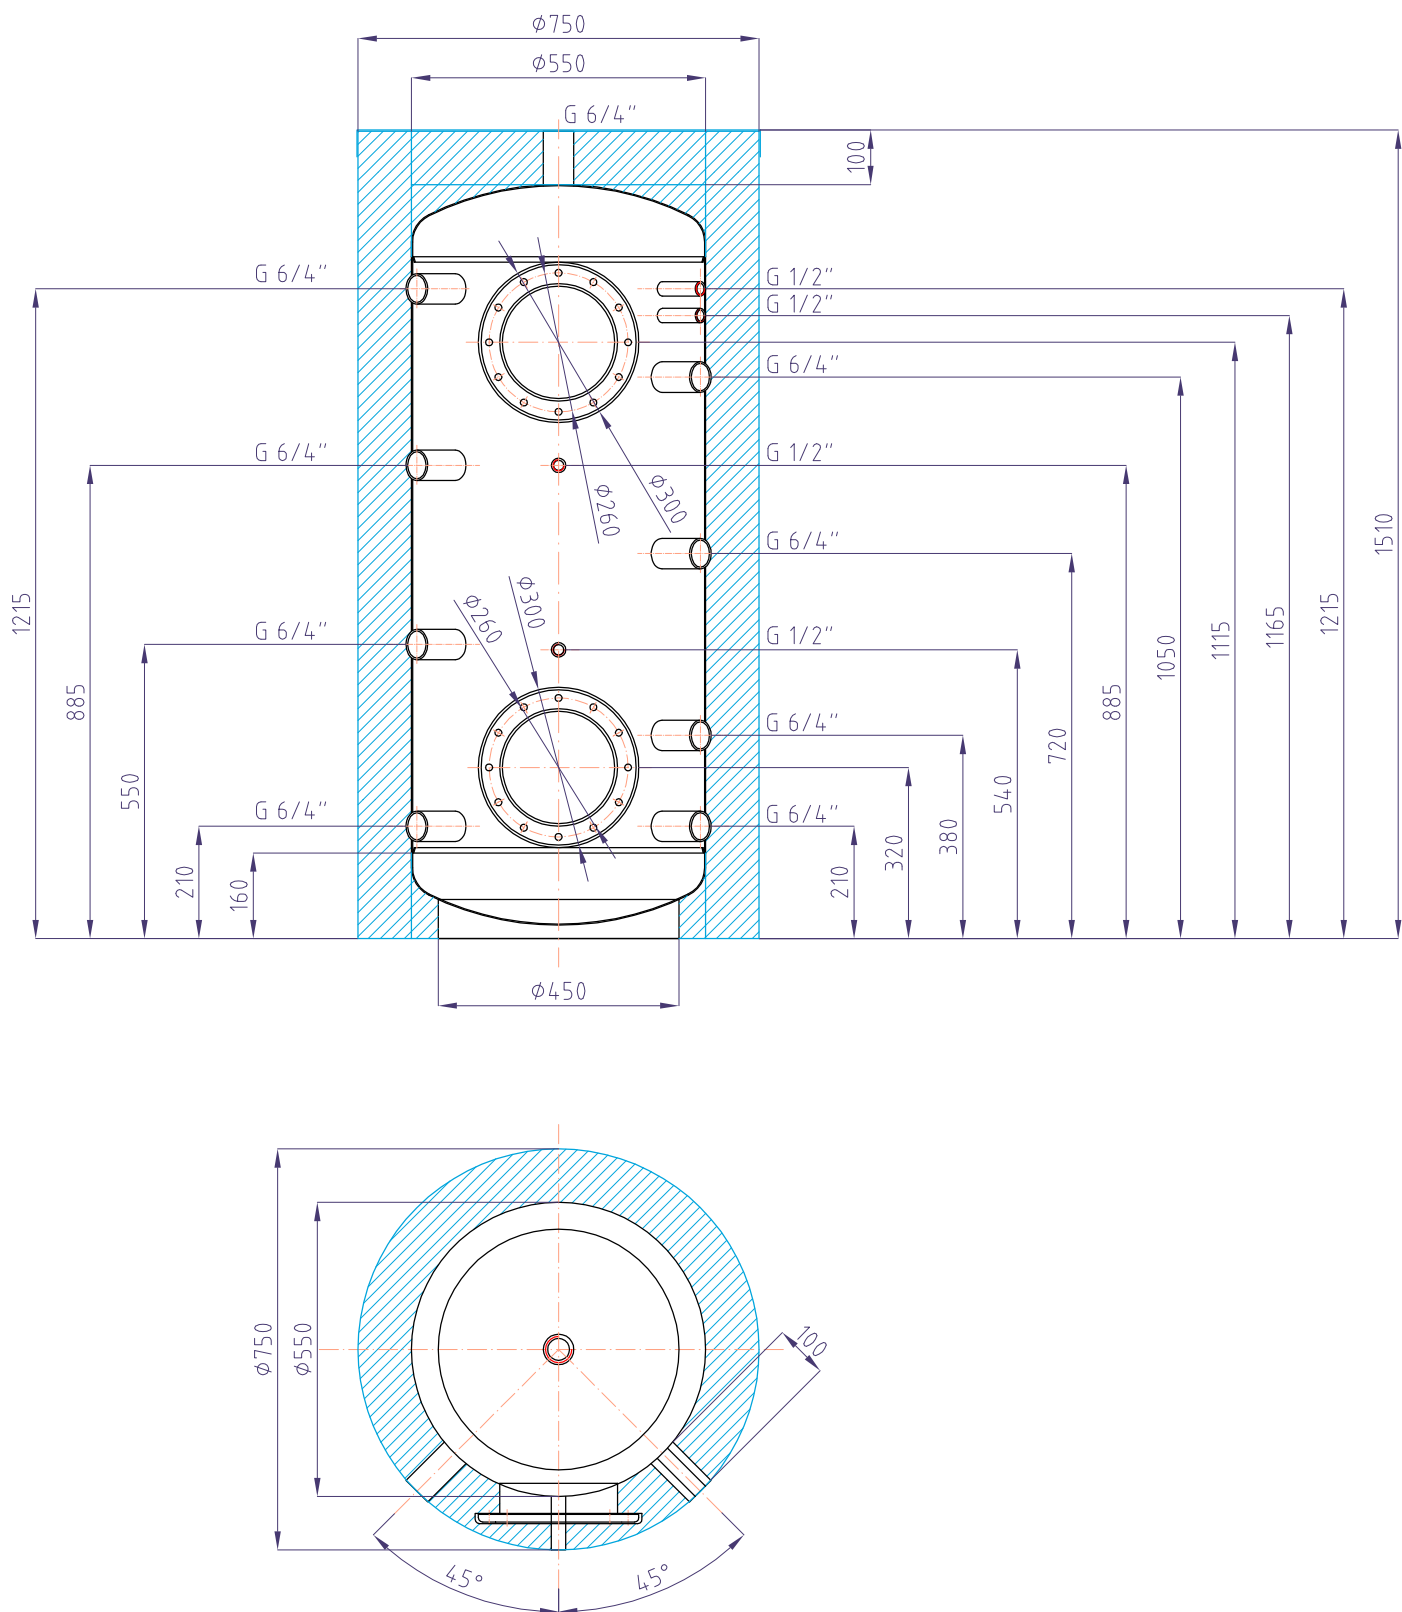

Akumulační nádrž Regulus PS2F300

kód: 6267

izolace - kód: 6188

Celkový objem nádrže:.....	300 l
Maximální provozní teplota zásobníku:.....	95 °C
Maximální provozní tlak zásobníku:.....	6 bar
Hmotnost prázdné nádrže:.....	69 kg