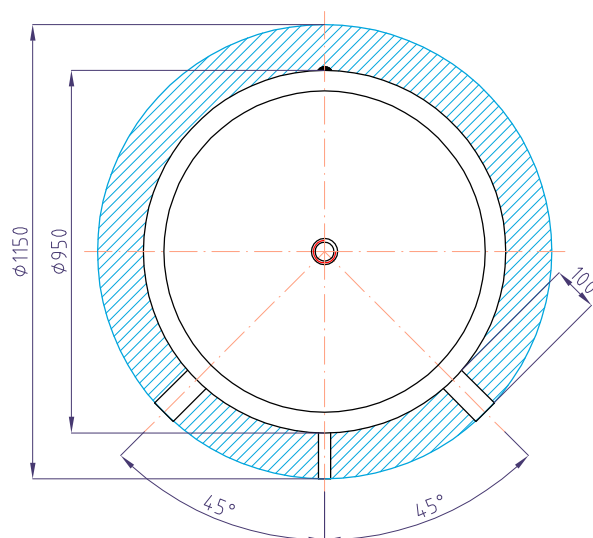

Akumulační nádrž Regulus PS1500

kód: 5858

izolace - kód: 5862

| | |
|--|--------|
| Celkový objem nádrže:..... | 1500 l |
| Maximální provozní teplota zásobníku:..... | 95 °C |
| Maximální provozní tlak zásobníku:..... | 6 bar |
| Hmotnost prázdné nádrže:..... | 198 kg |