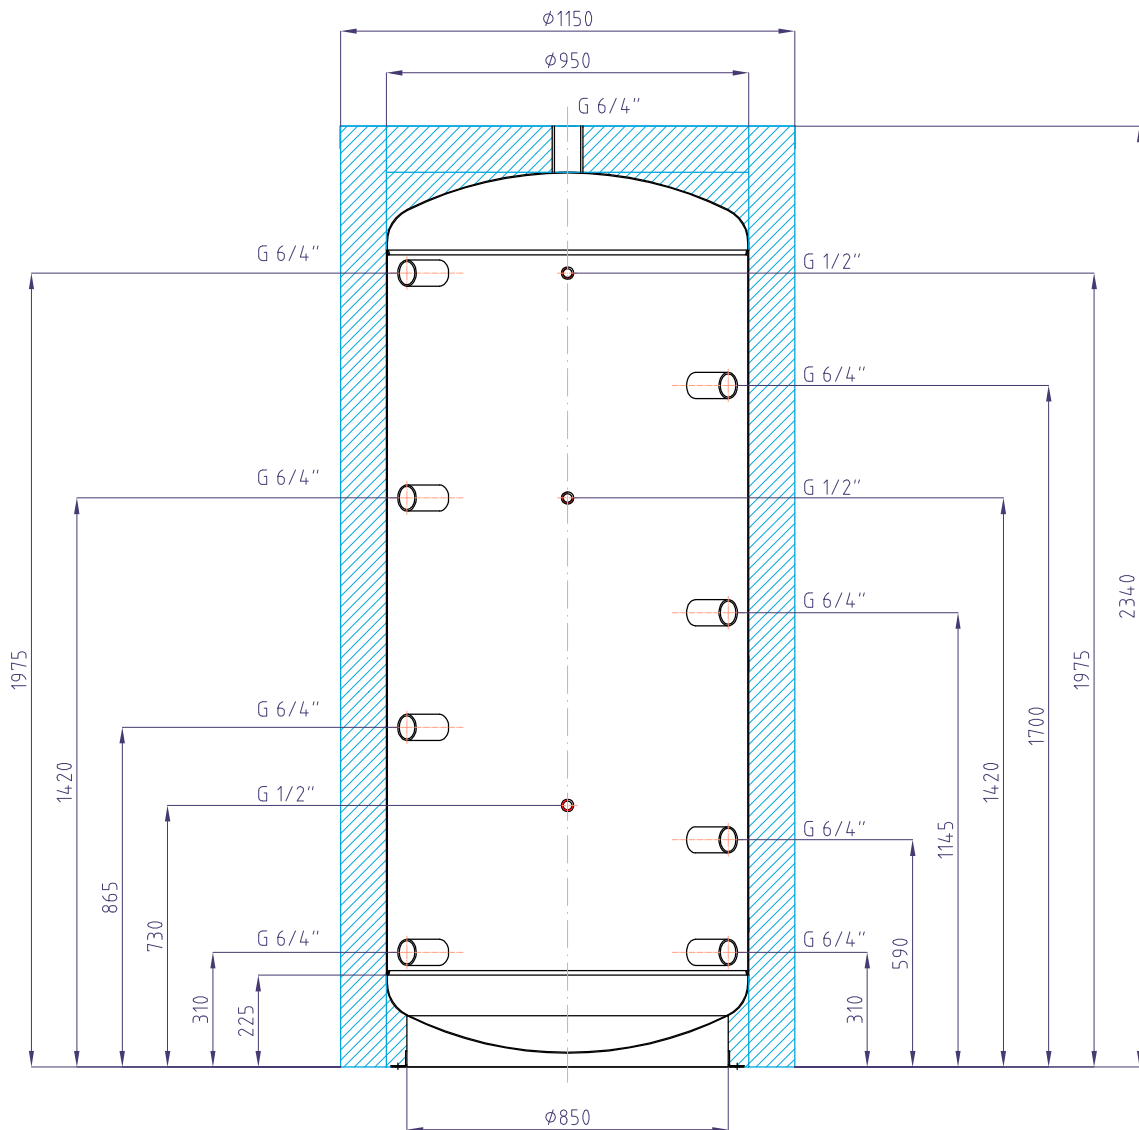

Akumulační nádrž Regulus PS1500

kód: 5858

izolace - kód: 5862

| | |
|--|--------|
| Celkový objem nádrže:..... | 1500 l |
| Maximální provozní teplota zásobníku:..... | 95 °C |
| Maximální provozní tlak zásobníku:..... | 6 bar |
| Hmotnost prázdné nádrže:..... | 198 kg |