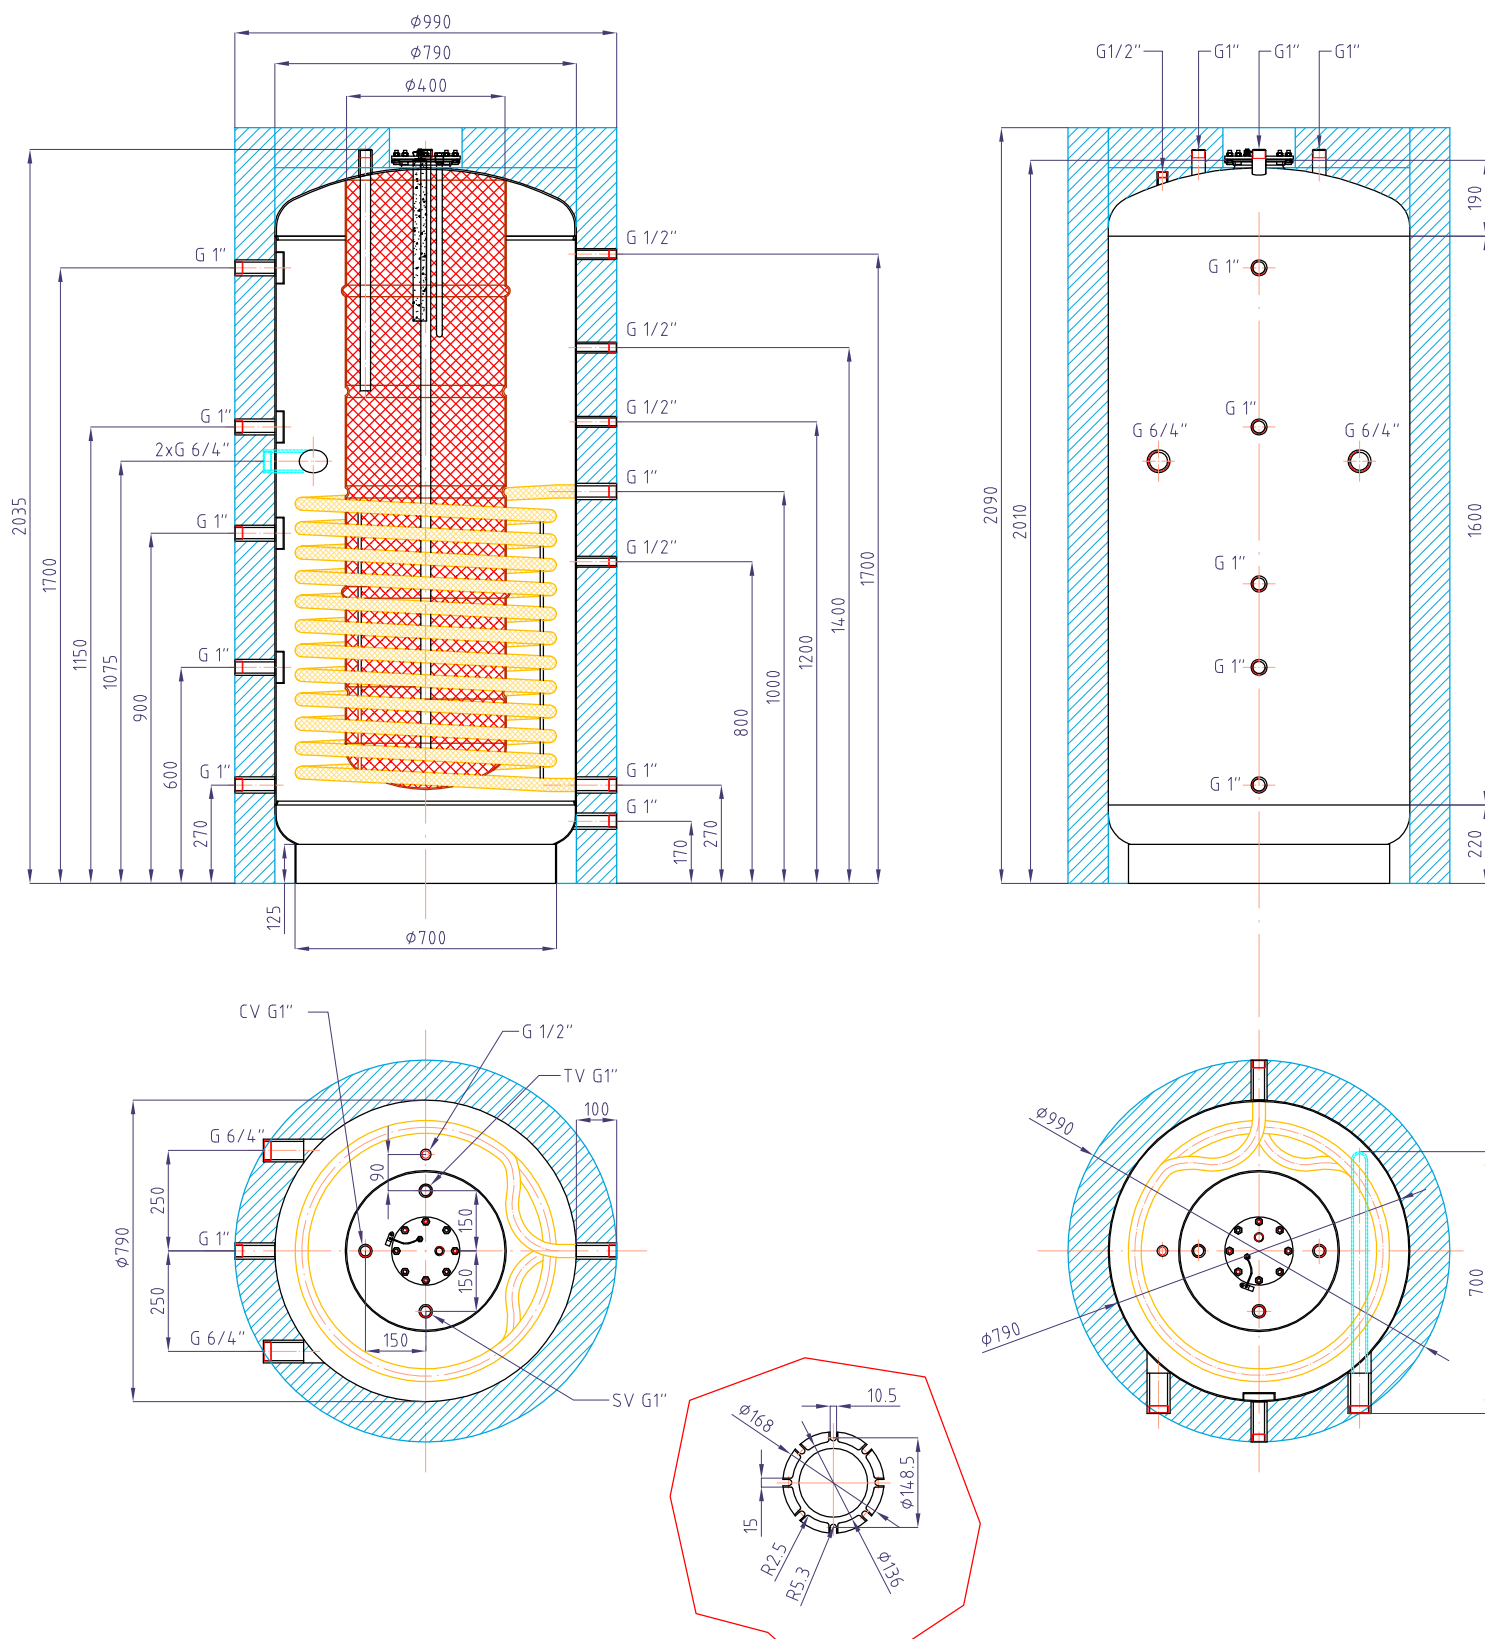

# Akumulační nádrž Regulus DUOE1000/220

kód: 7324

Celkový objem nádrže:.....	1000 l
Objem vnitřního zásobníku TV:.....	220 l
Objem topného hada:.....	17.5 l
Plocha topného hada:.....	2.8 m <sup>2</sup>
Maximální provozní teplota nádrže a výměníku:...	95 °C
Maximální provozní tlak výměníku:.....	10 bar
Maximální provozní tlak vnější nádoby:.....	3 bar
Maximální provozní tlak zásobníku TV:.....	8 bar
Hmotnost prázdné nádrže:.....	257 kg