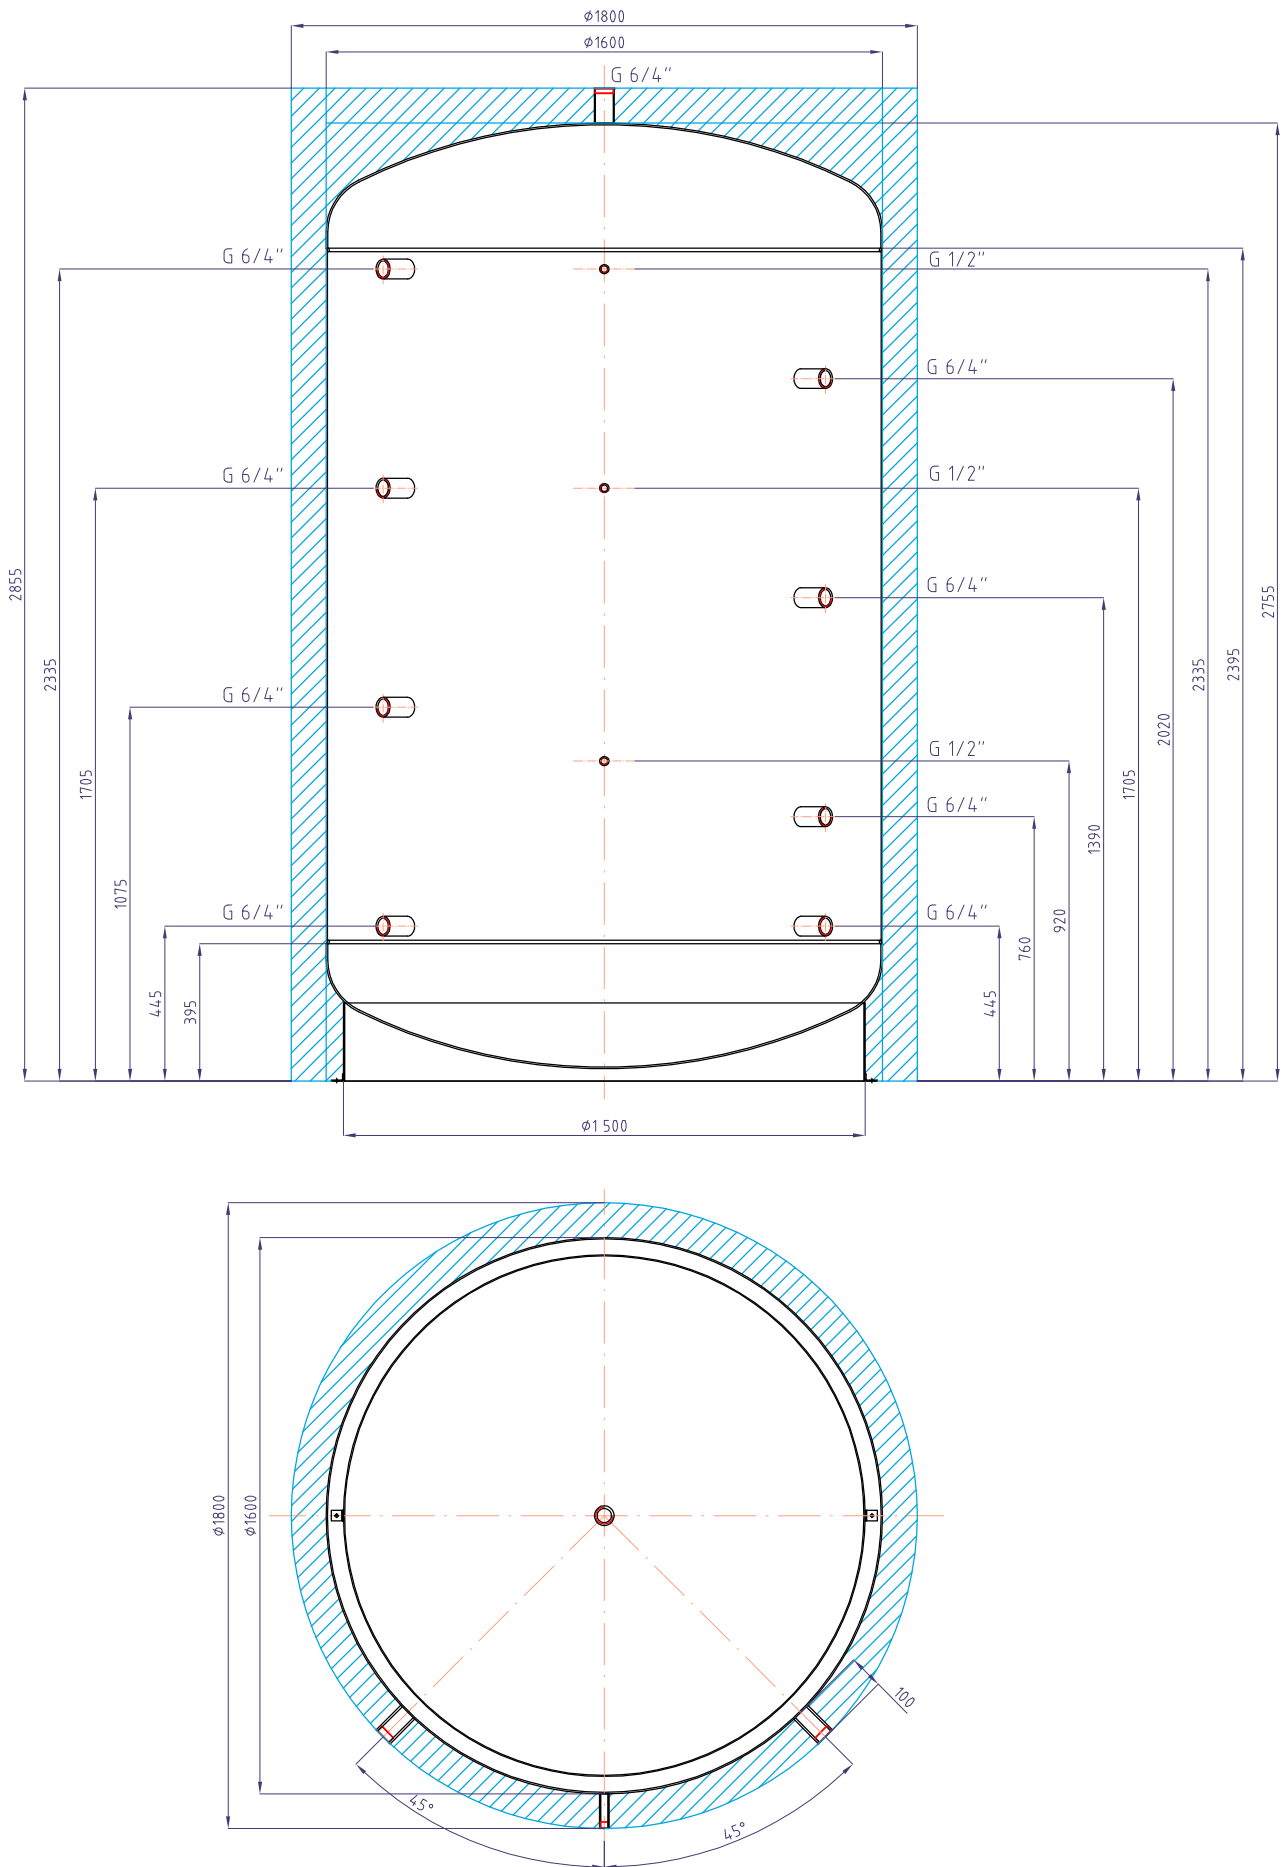

Akumulační nádrž Regulus PS5000

kód: 5681

izolace - kód: 5866

Celkový objem nádrže:.....	5000 l
Maximální provozní teplota zásobníku:.....	95 °C
Maximální provozní tlak zásobníku:.....	6 bar
Hmotnost prázdné nádrže:.....	440 kg