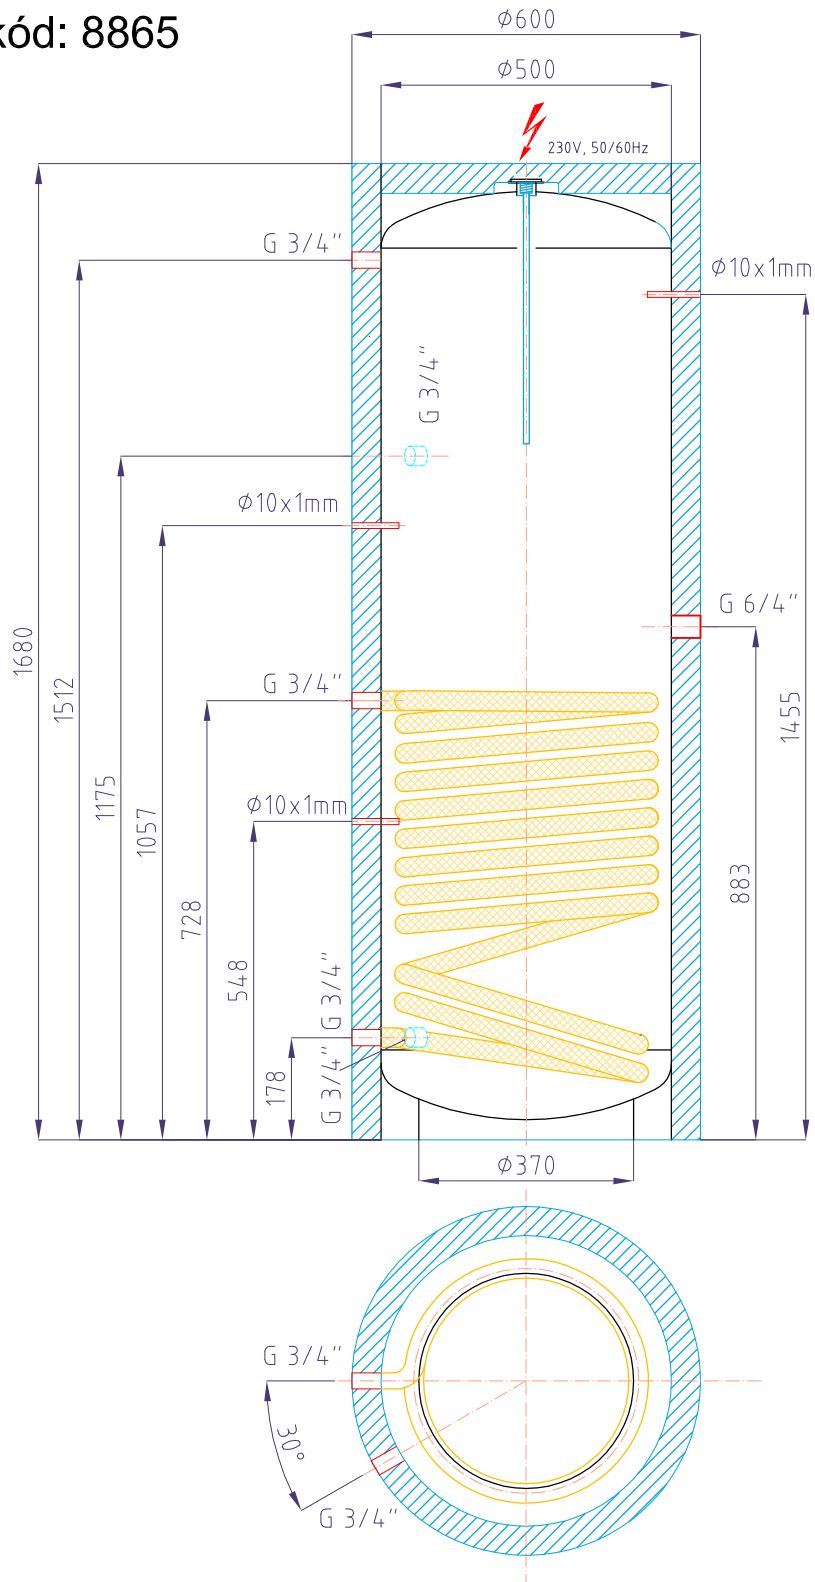

## Regulus NBC 300

kód: 8865

|   |                    |
|---|--------------------|
| Celkový objem zásobníku:.....                       | 300 l              |
| Materiál zásobníku.....                             | AISI 316L          |
| Objem dolního topného hada:.....                    | 6,5 l              |
| Plocha dolního topného hada:.....                   | 1,5 m <sup>2</sup> |
| Maximální provozní teplota zásobníku:.....          | 90 °C              |
| Maximální provozní teplota topného hada:.....       | 90 °C              |
| Maximální provozní přetlak zásobníku:.....          | 6 bar              |
| Maximální provozní přetlak topného hada:.....       | 3 bar              |
| Příprava TV Δt=35°C (80/60 - 10/45)-dolní had:..... | 1000 (43) l/h(kW)  |
| Hmotnost prázdné nádrže:.....                       | 50 kg              |