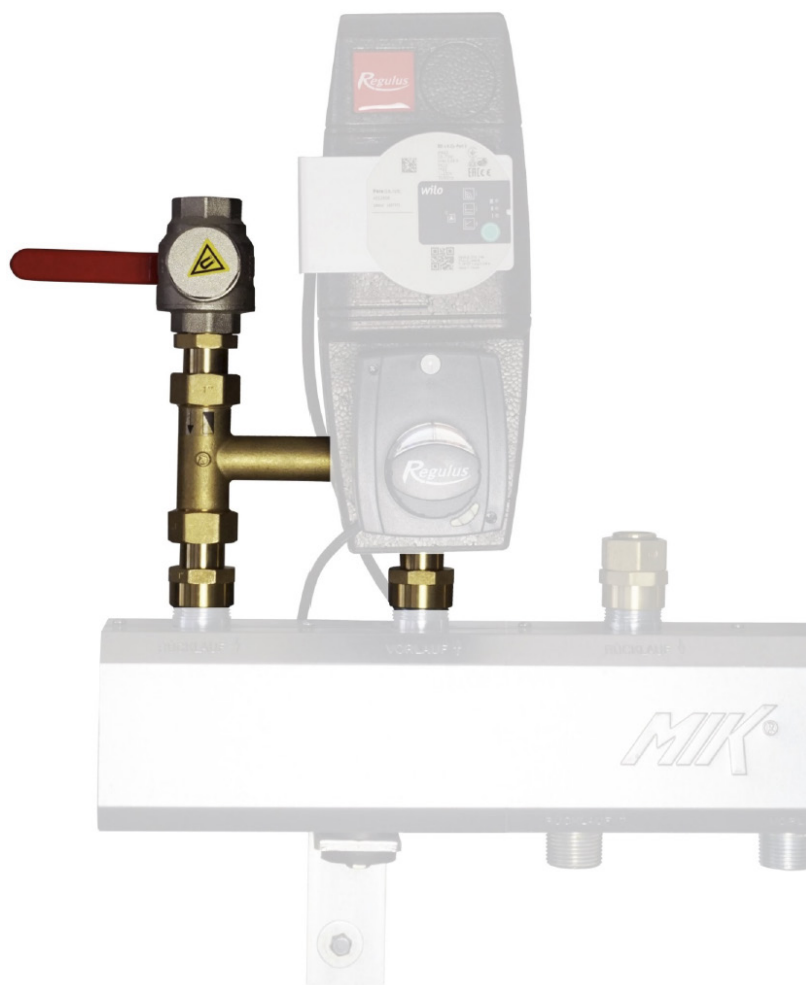

Regulus

www.regulus.cz
www.regulus.eu

Sada kód 18330 k CSE MIX
Kit code 18330 for CSE MIX

Návod na instalaci a použití
Installation Manual

Sada na zpátečku k CSE MIX a rozdělovači
Return Line Kit for CSE MIX and manifold

CZ
EN

Sada kód 18330 k CSE MIX
Kit code 18330 for CSE MIX

17405

15695

18094

15694

15694

©2021 Vyhrazujeme si právo na chyby, změny a zlepšení bez předchozího oznámení.
We reserve the right to errors, changes and improvements without prior notice.