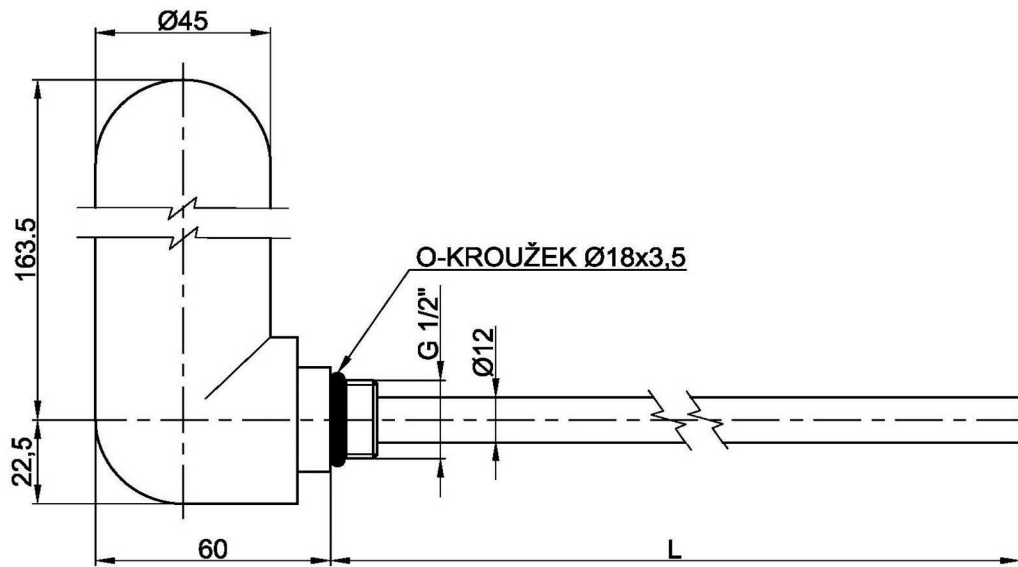

Topná tělesa do radiátoru s termostatem, typ TT-TDDW

Základní charakteristika	
Použití	ohřev stojaté i nuceně proudící pracovní kapaliny v koupelnových otopných tělesech (topných žebřících)
Popis	topné těleso je elektrické, odporové, s prostorovým bílým termostatem, který zapíná a vypíná topné těleso podle požadované a aktuální teploty v místnosti
Pracovní kapalina	voda, směs voda-glykol (max. 1:1), teplotonosný olej
Montážní poloha	libovolná, kromě svislé polohy s elektrickým přívodem nahoře

Elektrické parametry	
Elektrické připojení	1/N/PE AC 230 V
Napájení	230 V 50 Hz
Krytí podle ČSN EN 60529	IP44
Ochranná třída podle ČSN EN 61140 ed. 2	II

Napájecí kabel	
Typové označení	H05VV-F
Průřez - délka	3 x 0,75 mm ² - 1,2 m
Připojení do sítě	pevné

Topná tělesa do radiátoru s termostatem, typ TT-TDDW

Rozměry

označení	jmenovitý výkon [W]	jmenovitý proud [A]	délka tělesa $L \pm 5$ mm [mm]	připojení [-]
TT-TDDW-300	300	1,3	395	G 1/2"
TT-TDDW-400	400	1,7	435	
TT-TDDW-500	500	2,2	535	
TT-TDDW-600	600	2,6	585	
TT-TDDW-700	700	3,0	685	
TT-TDDW-800	800	3,5	735	
TT-TDDW-900	900	3,9	835	