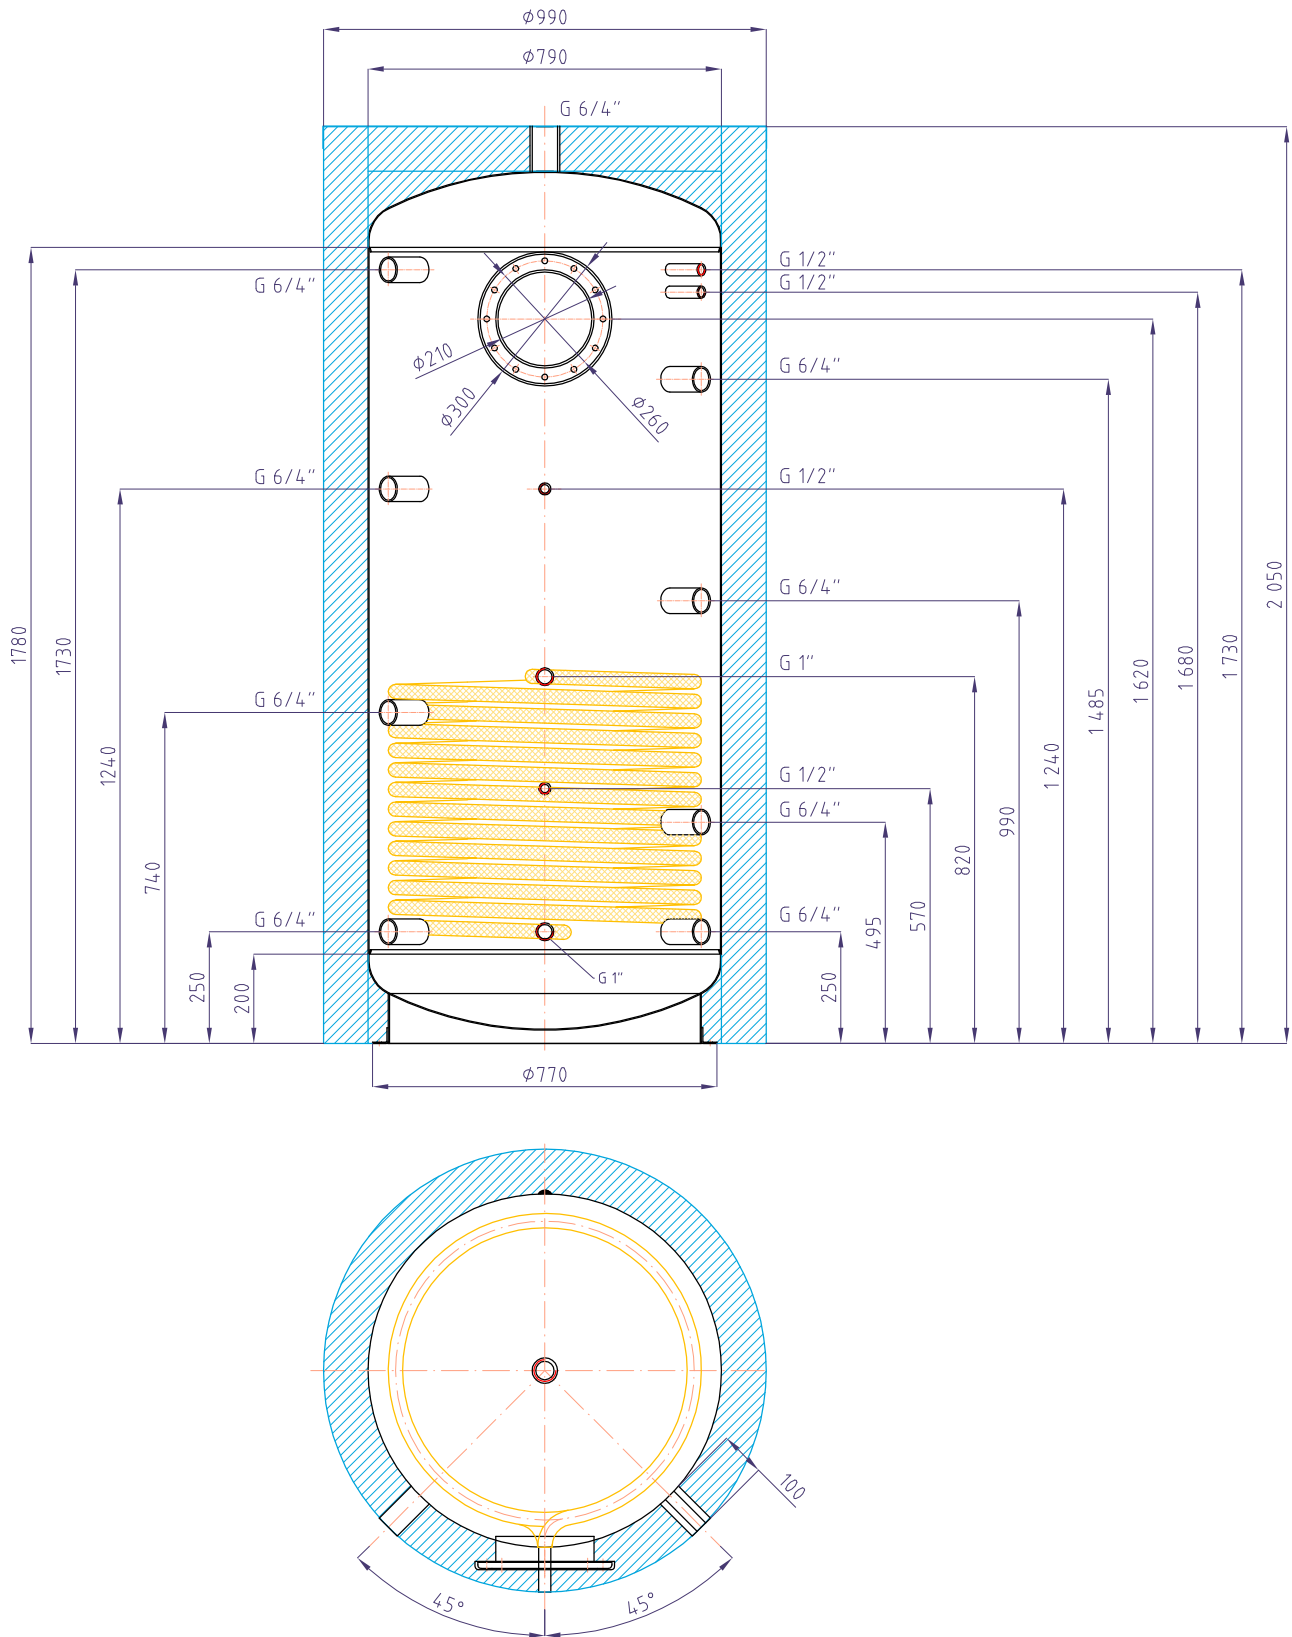

# Akumulační nádrž Regulus PSWF1000

kód: 7390 izolace - kód: 7512

Celkový objem nádrže:.....	1000 l
Objem topného hada:.....	18,5 l
Plocha topného hada:.....	2,8 m <sup>2</sup>
Maximální provozní teplota zásobníku:.....	95 °C
Maximální provozní teplota topného hada:.....	110 °C
Maximální provozní tlak zásobníku:.....	6 bar
Maximální provozní tlak topného hada:.....	10 bar
Hmotnost prázdné nádrže:.....	169 kg