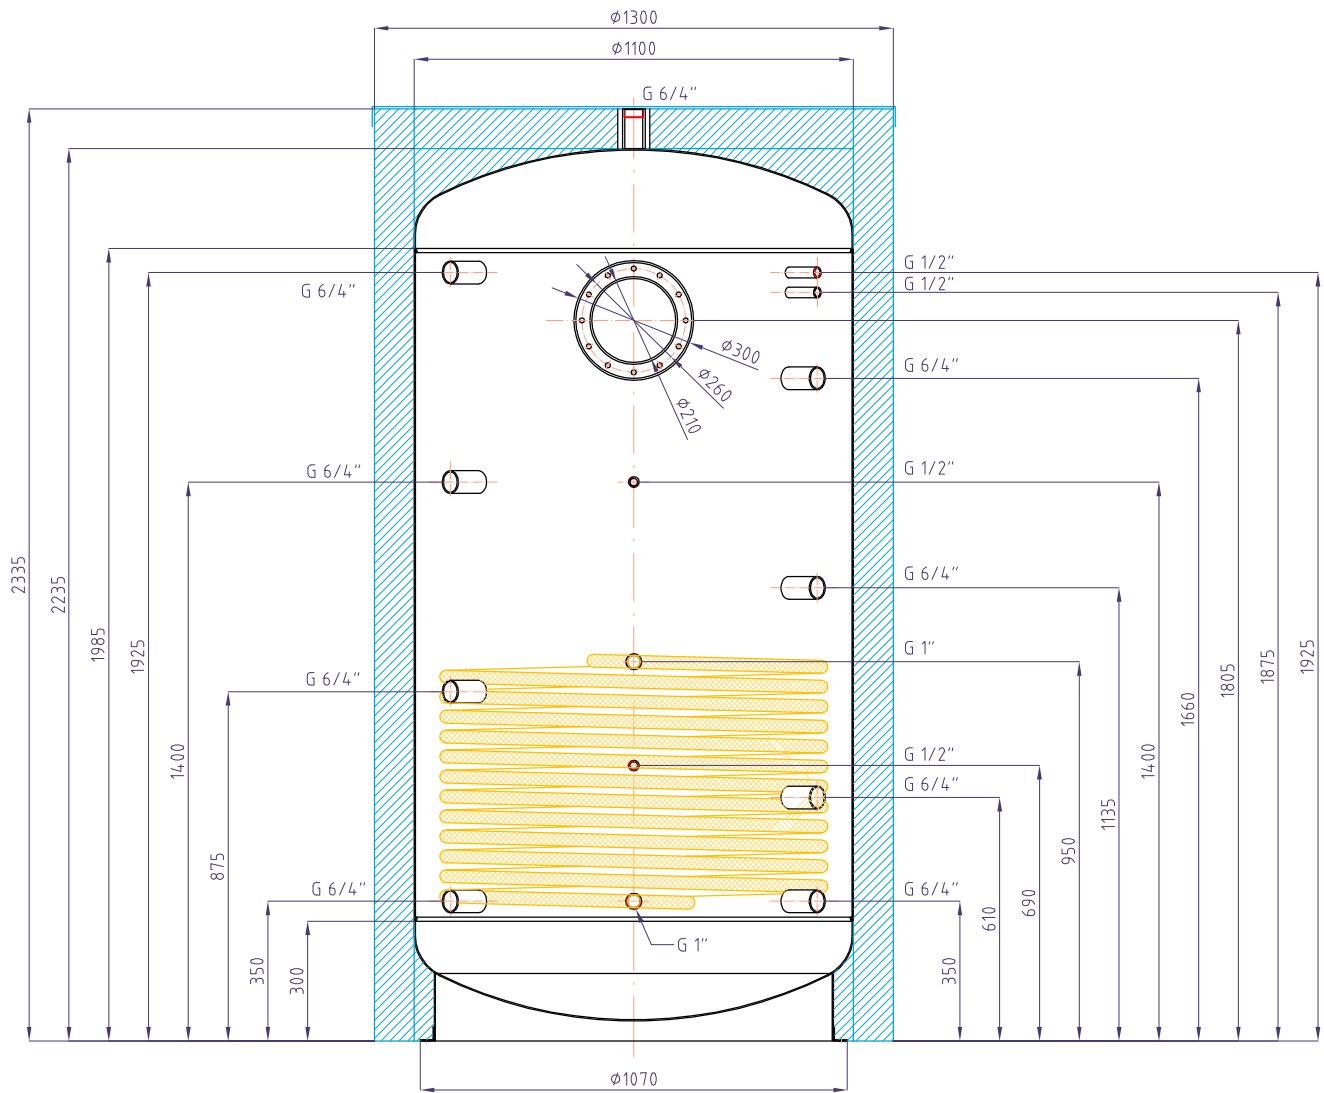

# Akumulační nádrž Regulus PSWF2000

kód: 7392

izolace - kód: 7401

Celkový objem nádrže:.....	2000 l
Objem topného hada:.....	23,5 l
Plocha topného hada:.....	3,6 m <sup>2</sup>
Maximální provozní teplota zásobníku:.....	95 °C
Maximální provozní teplota topného hada:.....	110 °C
Maximální provozní tlak zásobníku:.....	6 bar
Maximální provozní tlak topného hada:.....	10 bar