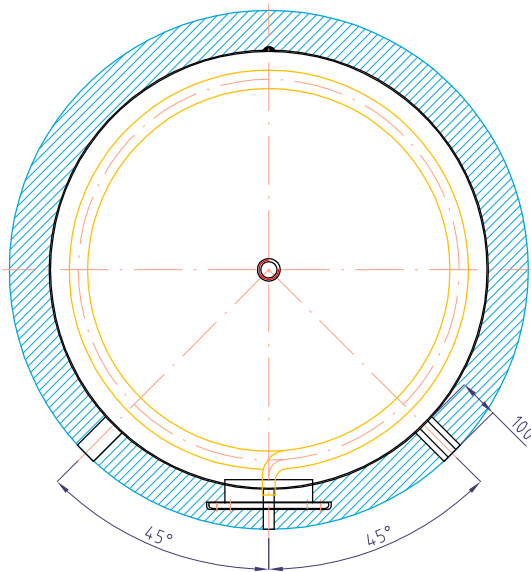

# Akumulační nádrž Regulus PSWF2000

kód: 7392

izolace - kód: 7401

Celkový objem nádrže:.....	2000 l
Objem topného hada:.....	23,5 l
Plocha topného hada:.....	3,6 m <sup>2</sup>
Maximální provozní teplota zásobníku:.....	95 °C
Maximální provozní teplota topného hada:.....	110 °C
Maximální provozní tlak zásobníku:.....	6 bar
Maximální provozní tlak topného hada:.....	10 bar