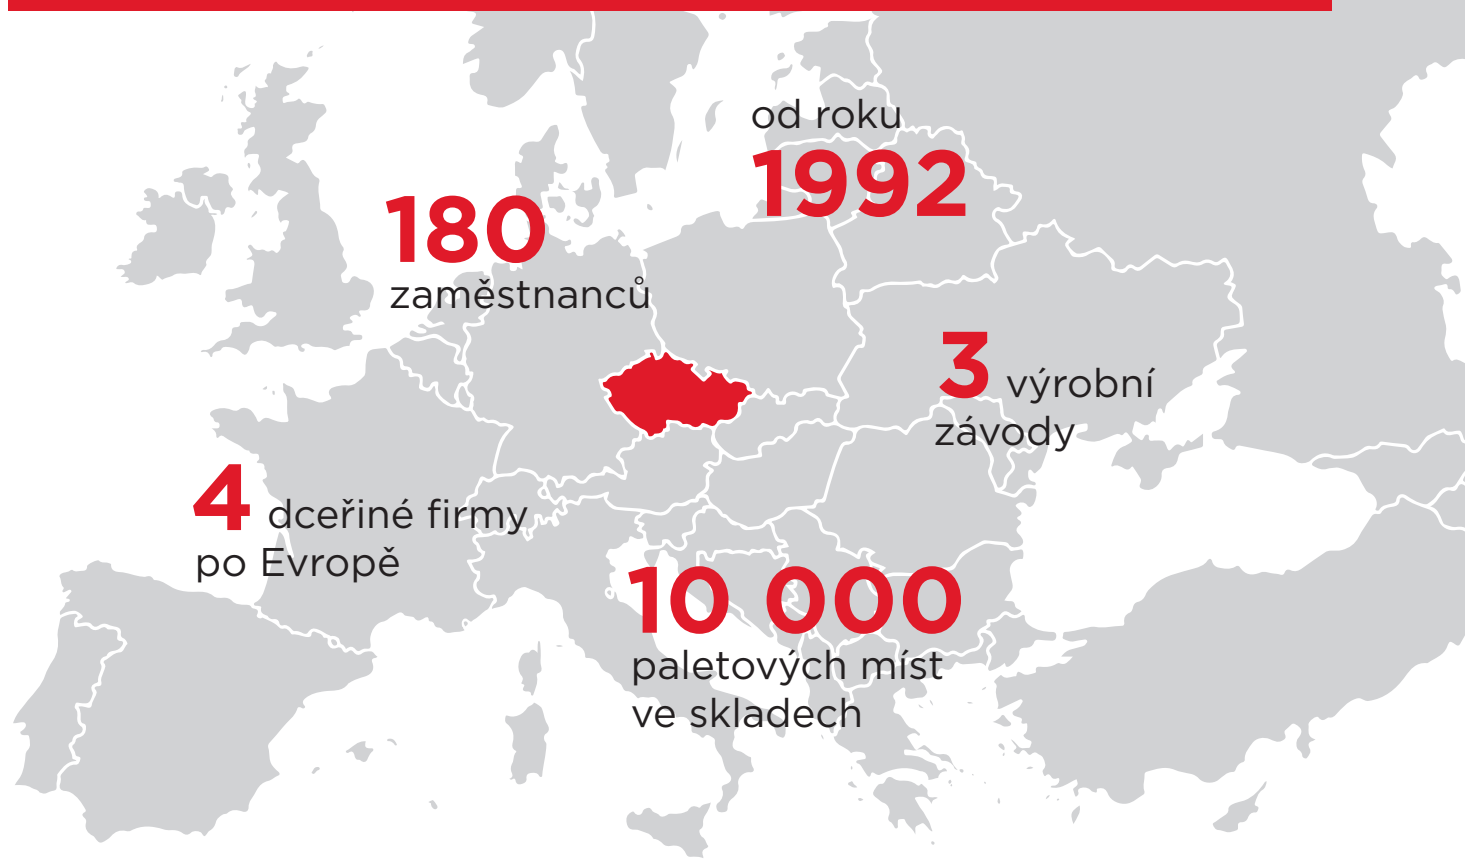

Jsme dynamicky se rozvíjející firma s vlastním vývojem, zkušebnou výrobků, školicím centrem i projektovým oddělením. Od roku 1992 sídlíme v Praze, hlavním městě České republiky.

CZ **Centrála**
Regulus spol. s r.o.