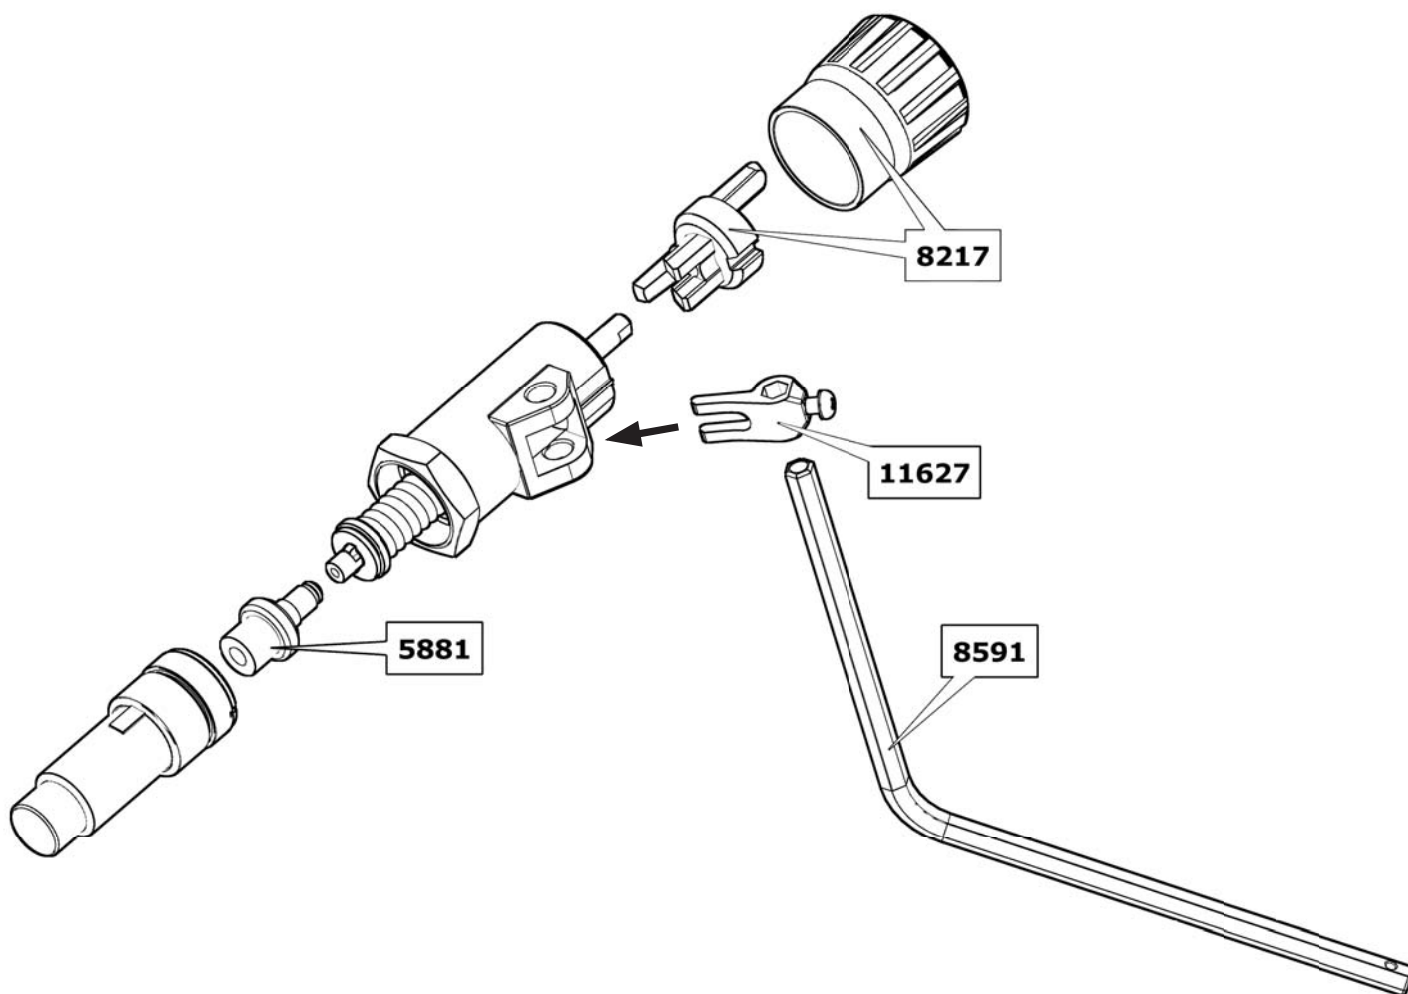

Náhradní díly regulátoru tahu RT3 pro kotle na tuhá paliva

Kód	Název
8217	Knoflík a pístek pro regulátor tahu RT - kompletní sada
8591	Páka regulátoru tahu RT3
5881	Termočlen pro regulátor tahu RT
11627	Vidlička RT3 se šroubkem M4